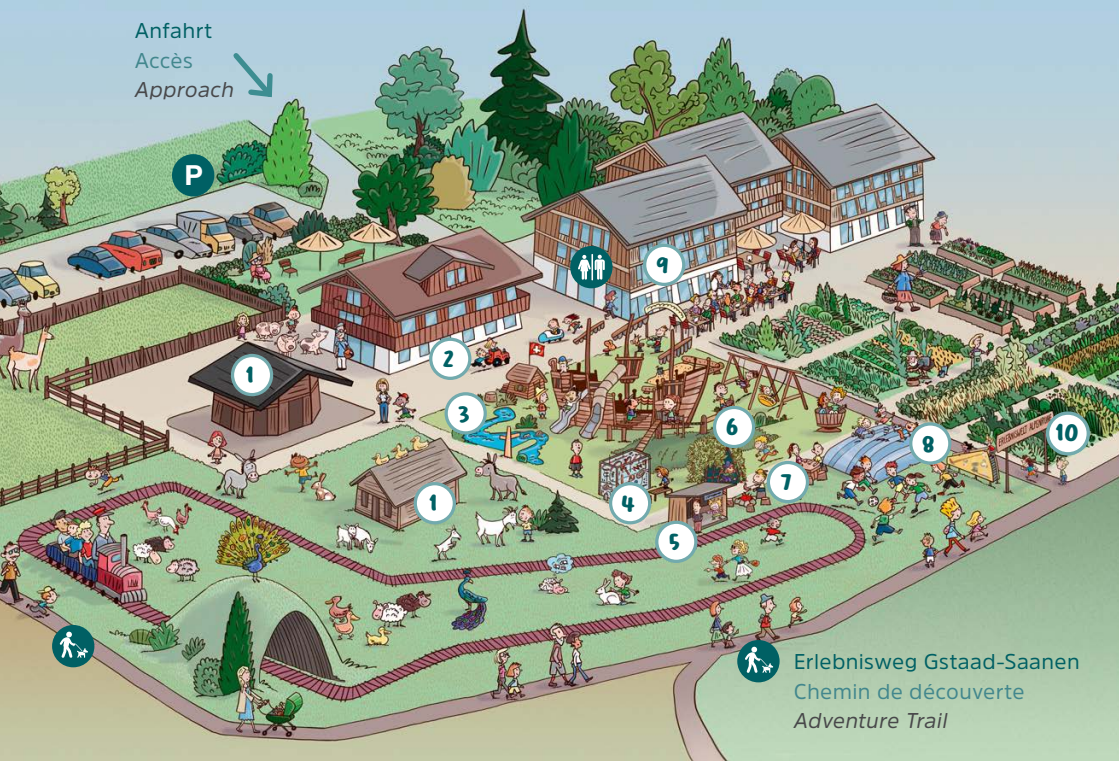

Spielplatz & Streichelzoo

Der Spielplatz bietet zahlreiche Attraktionen für grosse und kleine Kinder. Hier wird's bestimmt niemandem langweilig. Besuchen Sie unsere kleinen Freunde im Streichelzoo. Ob das Lama, das Zwerggeisslein oder der Pfau – sie freuen sich über einen Besuch, lassen sich beobachten und streicheln.

Aire de jeux et parc animalier

L'aire de jeux propose de nombreuses attractions pour les grands et les petits enfants. Personne ne s'ennuiera ici, c'est certain. Venez rendre visite à nos petits amis au Zoo des animaux à caresser. Ils seront ravis de recevoir votre visite, de se faire observer et caresser.

Anfahrt
Accès
Approach

Erlebnisweg Gstaad-Saanen
Chemin de découverte
Adventure Trail

- 1** Streichelzoo
Parc animalier
Petting zoo
- 2** Kinderfahrzeuge
Véhicules pour enfants
Kids vehicles
- 3** Wasserbereich
Plaisir de l'eau
Water fun
- 4** Riesenkugelbahn
Piste de billes géantes
Giant marble run
- 5** Kindereisenbahn
Chemin de fer pour enfants
Kids railroad

- 6** Spielplatz
Aire de jeux
Playground
- 7** Grillstelle
Site du barbecue
Barbecue site
- 8** Hüpfkissen
Coussin sauteur
Jumping pillow
- 9** Café und Shop
Café et boutique
Café and shop
- 10** Erlebnisgarten
Jardin d'aventure
Adventure garden