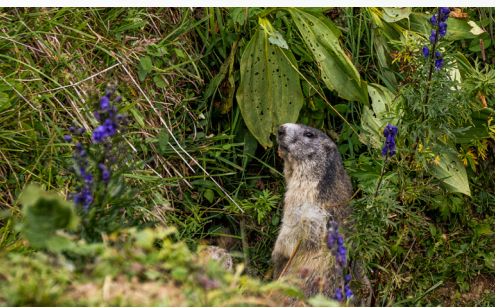

MURMELI- EXPEDITION

Familien-Paket
CHF 110.-
inkl. Tageskarte
Bergbahn

Hautnah eintauchen in die Welt der Murmeltiere.
Mit dem Betelberg-Ranger auf Entdeckungstour.

betelberg.ch/murmeli-expedition

ADELBODEN-LENK
...DÄNK!

MURMELTIERE ENTDECKEN

Der Ranger vermittelt spannende Einblicke in das Leben der scheuen Betelberg-Bewohner. Das Highlight fehlt nicht: Ferngläser raus, scharfstellen und aus der Ferne die Murmeltier-Familie beobachten. Ein echtes Naturabenteuer für die ganze Familie!