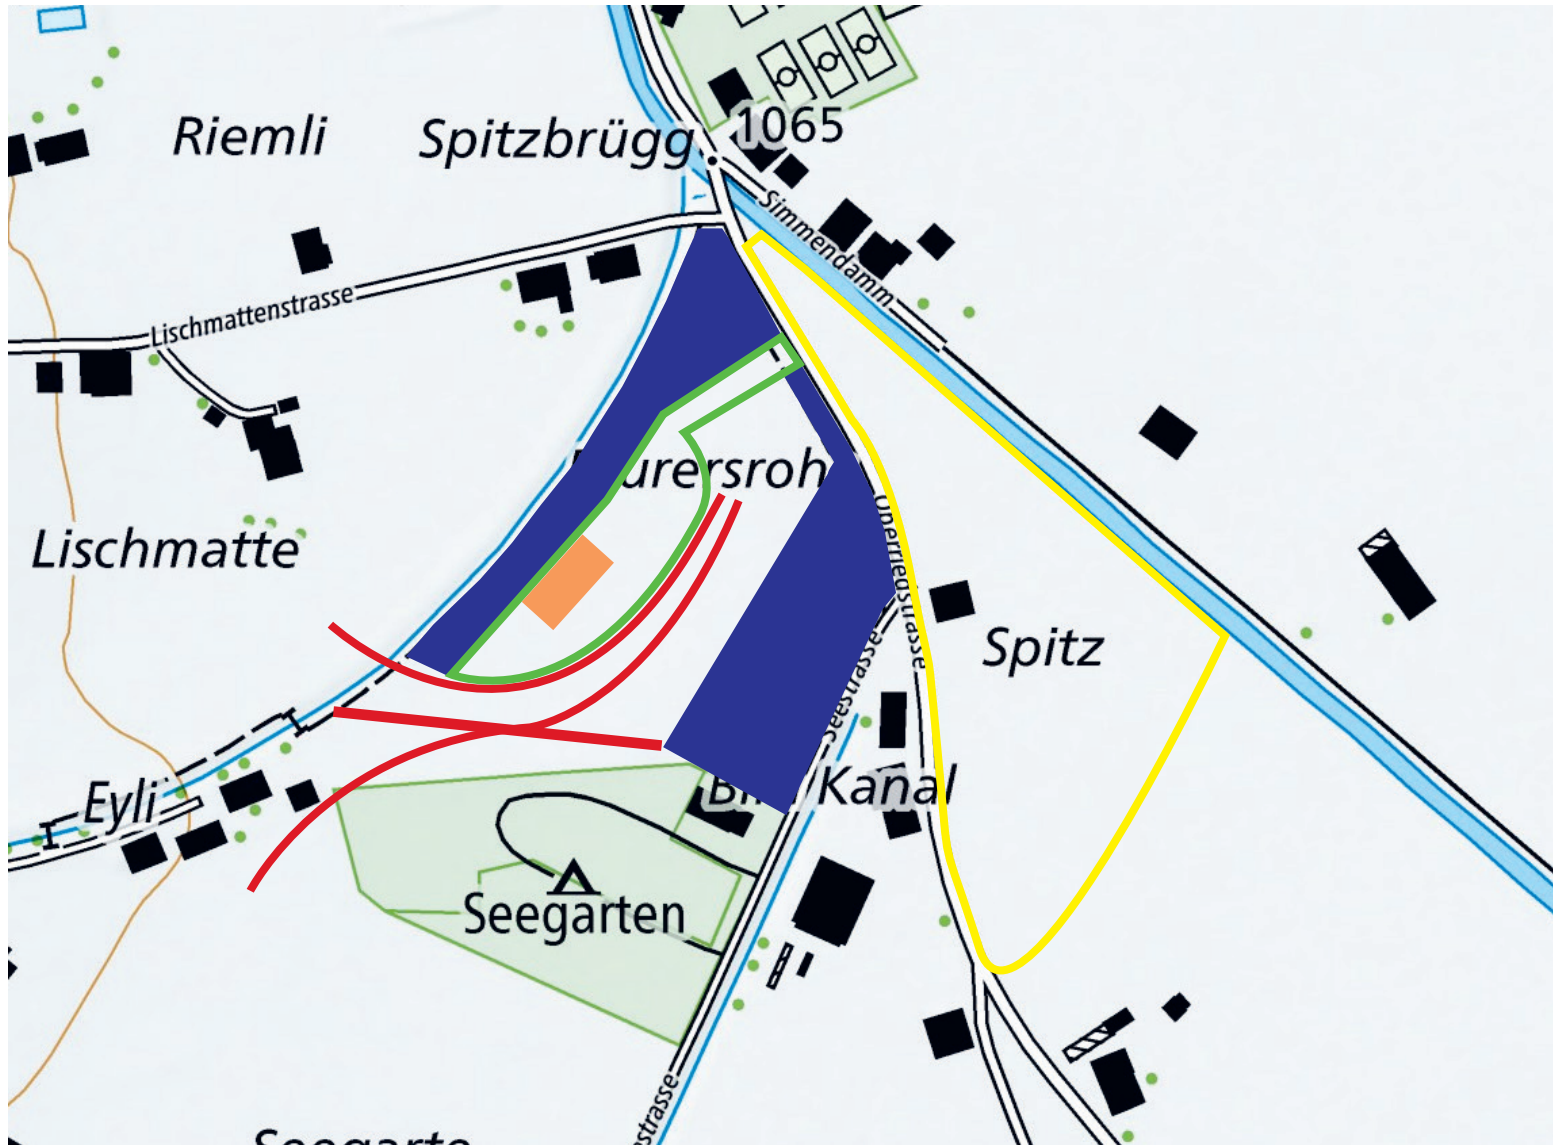

Zonenplan Internationales Schlittenhunderennen Lenk

Legende

- Parkplätze/ Camping Musher
- Zuschauerbereich
- Gastro
- Parkplätze Zuschauer
- Start/ Ziel Gelände