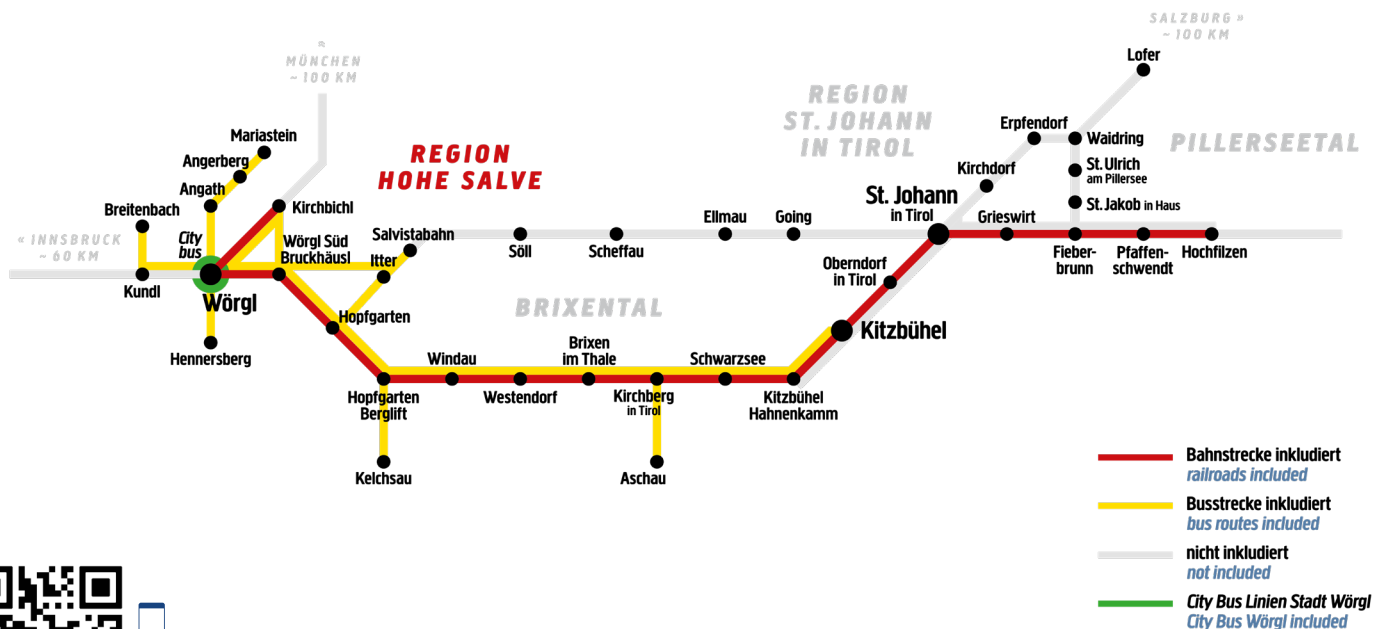

Gästekarte = Fahrkarte

Bus & Bahn inklusive!

Einfach, schnell und umweltfreundlich: Ihre Gästekarte wird zu Ihrer **Fahrkarte** für den Nahverkehr durch die Kitzbüheler Alpen. Ob **autofreie Anreise** oder **Tagesausflug** – einfach alle Nahverkehrszüge (also ohne IC, EC & RailJet) innerhalb der Region von **Kirchbichl** – **Hochfilzen** kostenlos nützen.

Im Busliniennetz gelten sämtliche Buslinien innerhalb der Region bis nach **Kitzbüchel**, sowie der Regiobus **760 bis Breitenbach** und retour. Ebenfalls gültig für alle Linien des **City Bus Wörgl** und für das **Salven-Ruf-Taxi**.

Guest card = ticket

Bus & train inclusive!

Explore the Kitzbühel Alps by bus or train quickly, conveniently and environmentally friendly. Your guest card is your **ticket on your travels** through the Kitzbühel Alps. This service includes commuter trains (IC/EC/RailJet trains excluded) on the route **Kirchbichl** – **Hochfilzen**.

In the bus network, all bus lines within the region up to **Kitzbüchel**, as well as the Regiobus **760 to Breitenbach** and back are valid. Also valid for all lines of the **Citybus Wörgl** and the **Salven-Ruf-Taxi**.

Hier finden Sie den aktuellen Fahrplan der ÖBB.