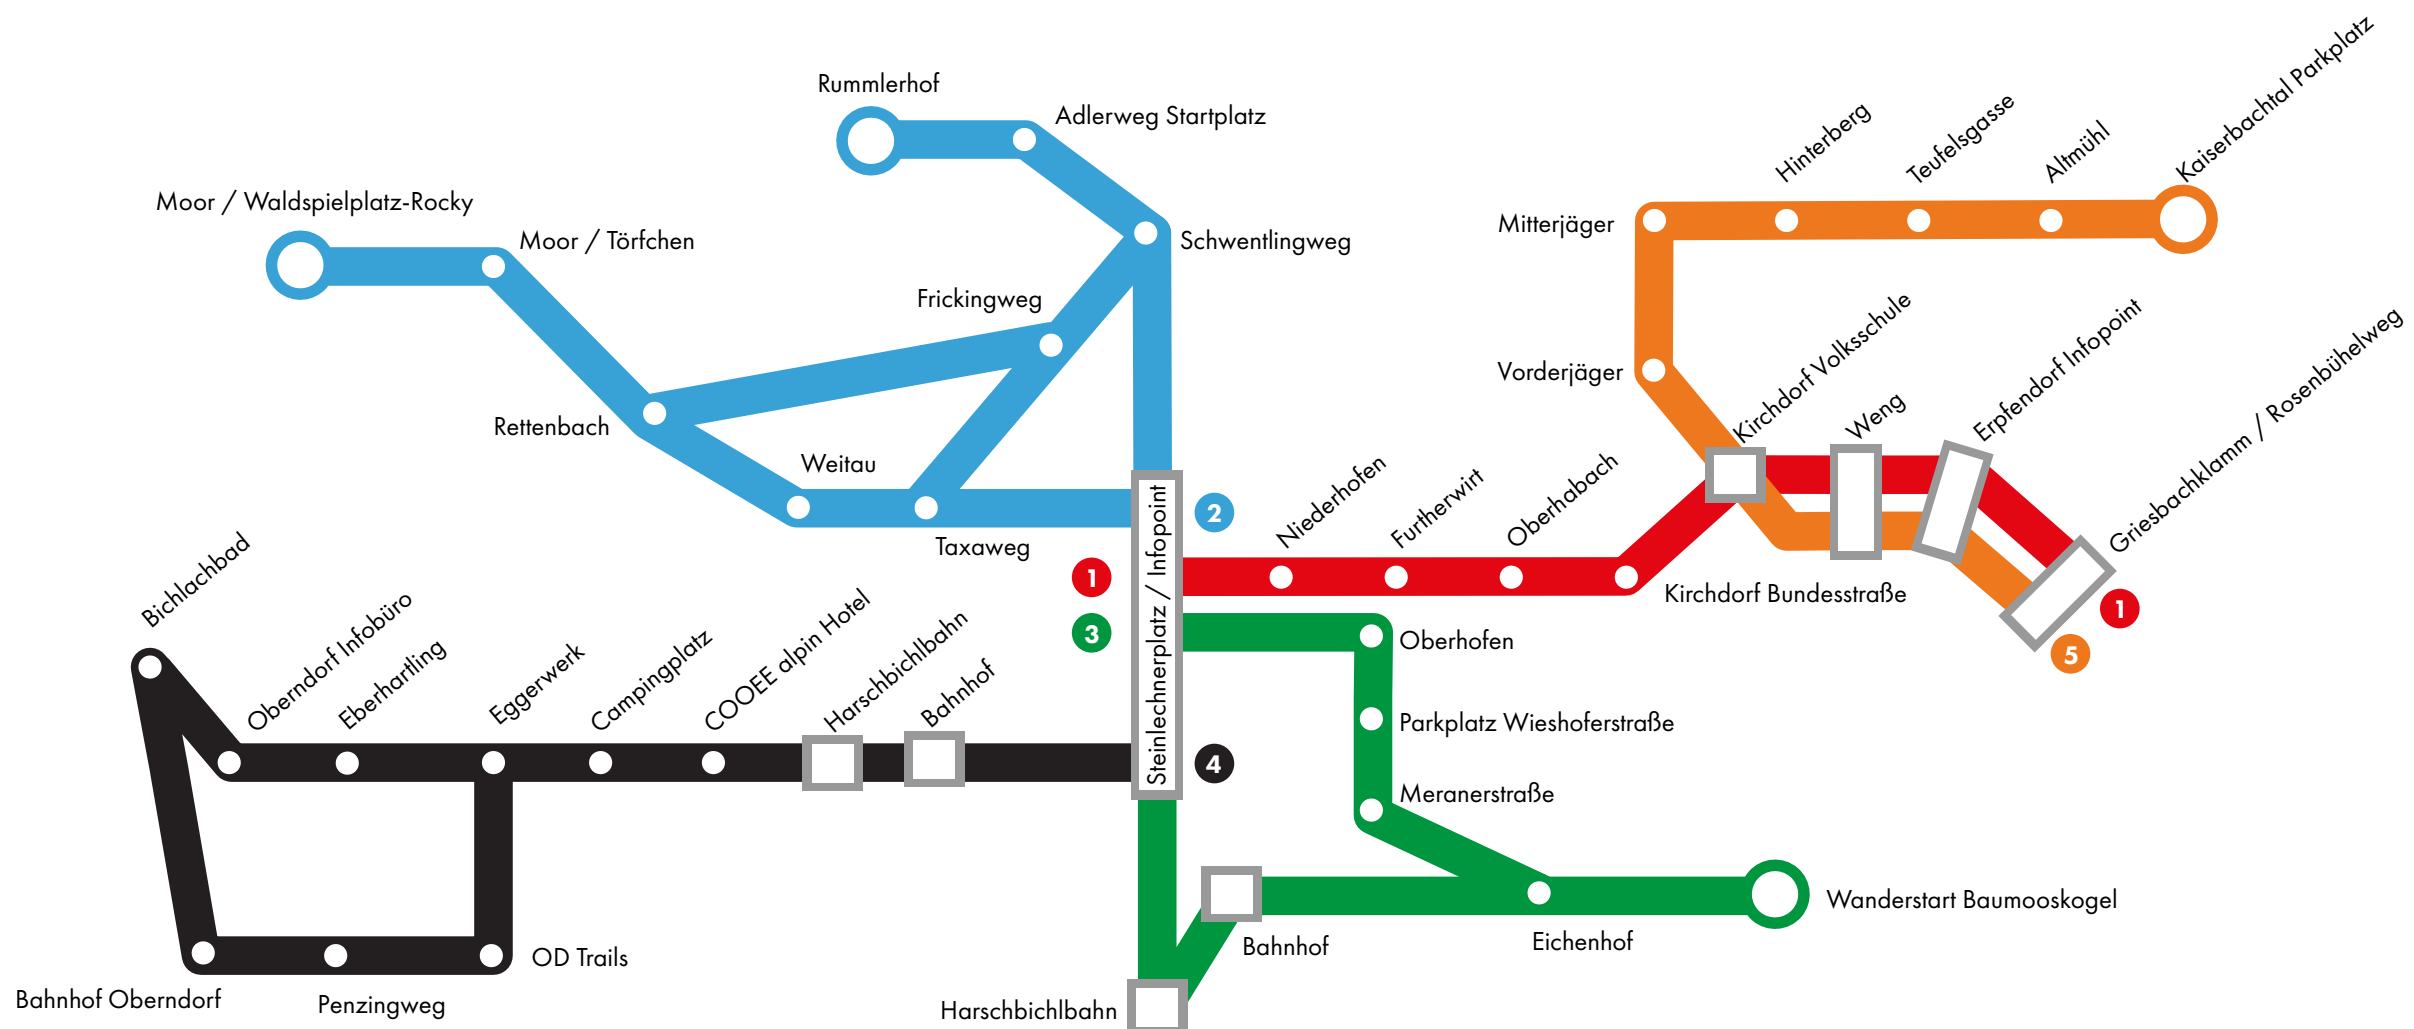

# OKTO WANDERBUS

Der Okto Wanderbus bringt Sie zu den schönsten Flecken der Region St. Johann in Tirol, Oberndorf, Kirchdorf und Erpfendorf. Die Nutzung ist für alle **kostenlos!**

Infos & Plan:  
www.kitzalps.cc/wanderbus

# OKTO WANDERBUS Busplan 2024

(30. Juli bis 25. Oktober 2024)

in Tirol  
**St. Johann**  
Oberndorf • Kirchdorf • Erpfendorf

Okto Wanderbus 2				
Steinlechnerplatz / Infopoint	08:30	10:30		
Schwentlingweg	08:35	10:35		
Adlerweg Startplatz	08:38	10:38		
Rummlerhof	08:40	10:40		
Schwentlingweg	08:45	10:45		
Frickingweg	08:47	10:47		
Rettenbach	08:49	10:49		
Moor / Törfchen	08:56	10:56		
Moor / Waldspielplatz-Rocky Ankunft	09:01	11:00		
Moor / Waldspielplatz-Rocky Abfahrt	09:11			
Moor / Törfchen	09:16			
Rettenbach	09:23			

Weitau	09:25			
Taxaweg	09:27			
Steinlechnerplatz / Infopoint	09:30		15:30	
Taxaweg	09:33		15:33	
Weitau	09:35		15:35	
Rettenbach	09:37		15:37	
Moor / Törfchen	09:44		15:44	
Moor / Waldspielplatz-Rocky	09:49	15:00	15:49	
Moor / Törfchen	09:54	15:05	15:54	
Rettenbach	10:01	15:12	16:01	
Weitau		15:14	16:03	
Frickingweg	10:03	15:16	16:05	
Schwentlingweg	10:05	15:18	16:07	
Rummlerhof	10:08	15:23	16:12	
Adlerweg Startplatz	10:10	15:25	16:15	
Schwentlingweg	10:15	15:27	16:18	
Steinlechnerplatz / Infopoint	10:20	15:30	16:23	