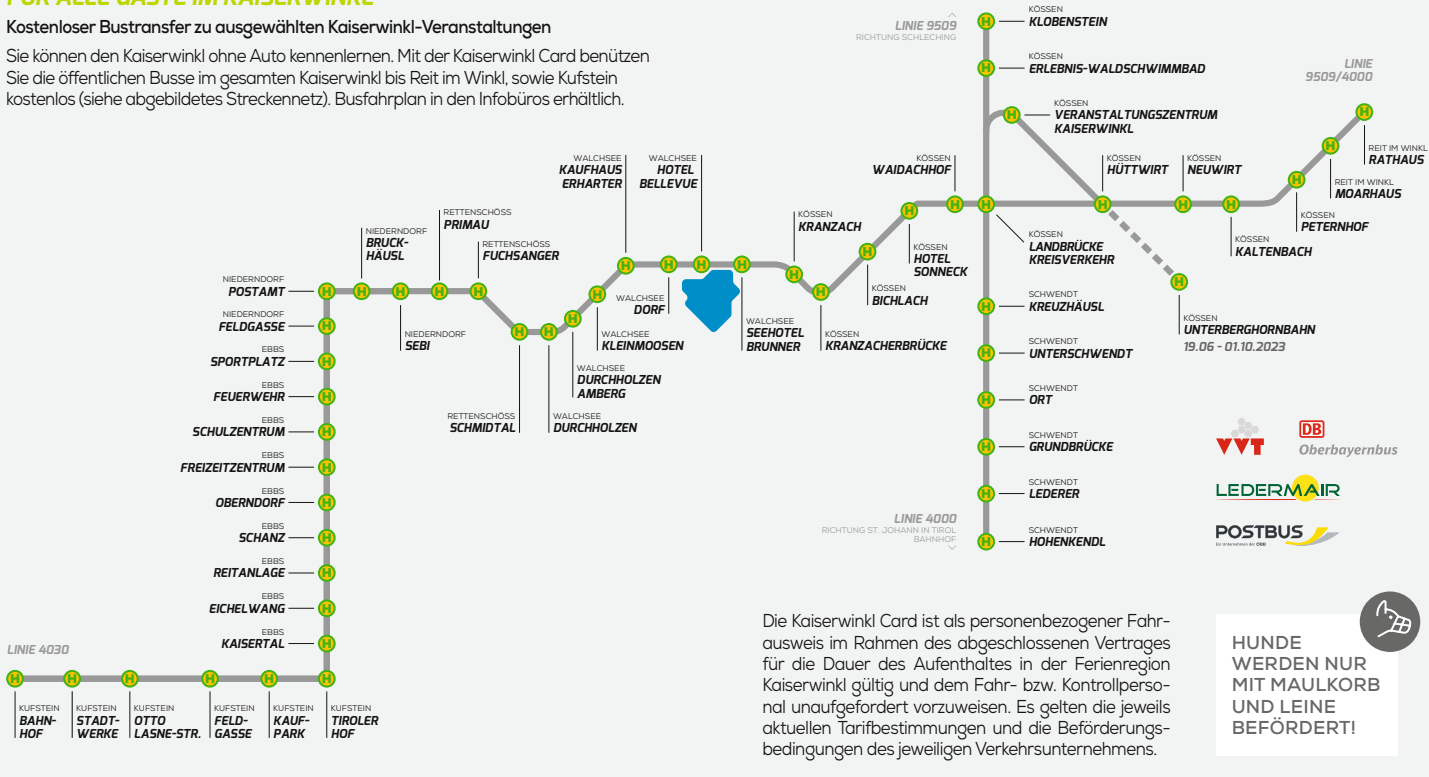

With the Kaiserwinkl Card, which you can get free of charge from your accommodation, you receive from the first minute of your stay:

- All year round free use of all regional bus connections within Kaiserwinkl and to Kufstein and Reit im Winkl.
- Free parking in the public parking lots
- Numerous discounts and reductions at the mountain railways, at sports and leisure facilities, gastronomy and shops

Thomas Schönwälder
Geschäftsführer

TOURISMUSVERBAND KAISERWINKL

Postweg 6
6345 Kössen
T +43 501 100
www.kaiserwinkl.com

100%

100%

GRATIS REGIOBUS GANZJÄHRIG FÜR ALLE GÄSTE IM KAISERWINKL

Kostenloser Bustransfer zu ausgewählten Kaiserwinkl-Veranstaltungen

Sie können den Kaiserwinkl ohne Auto kennenlernen. Mit der Kaiserwinkl Card benutzen Sie die öffentlichen Busse im gesamten Kaiserwinkl bis Reit im Winkl, sowie Kufstein kostenlos (siehe abgebildetes Streckennetz). Busfahrplan in den Infobüros erhältlich.

Die Kaiserwinkl Card ist als personenbezogener Fahr- ausweis im Rahmen des abgeschlossenen Vertrages für die Dauer des Aufenthaltes in der Ferienregion Kaiserwinkl gültig und dem Fahr- bzw. Kontrollpersonal unaufgefordert vorzuweisen. Es gelten die jeweils aktuellen Tarifbestimmungen und die Beförderungs- bedingungen des jeweiligen Verkehrsunternehmens.