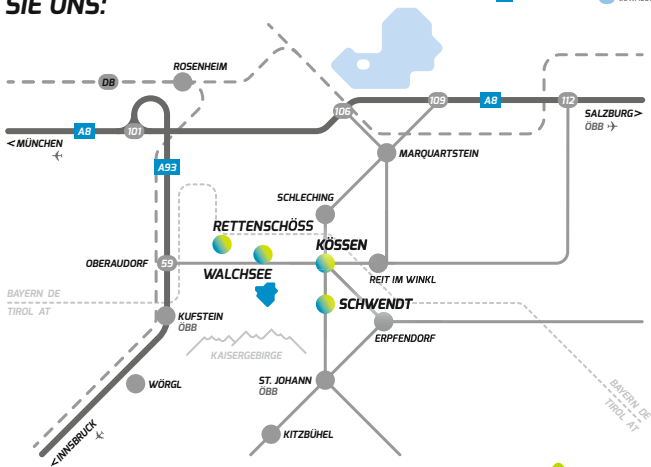

SO FINDEN SIE UNS:

- KAISERWINKL
- ORT
- AUTOBAHN
- AUSFAHRT
- WALCHSEE
- GEWÄSSER

TOURISMUSVERBAND KAISERWINKL

Tourismusverband Kaiserwinkl | Postweg 6 | A-6345 Kossen/Tirol
+43 501 100 | info@kaiserwinkl.com | www.kaiserwinkl.com

Keine Vignettenpflicht: Sie erreichen uns mautfrei über die Autobahn A 93 - Ausfahrt Oberaudorf (aus Deutschland kommend).

[kaiserwinkl_tirol](https://www.instagram.com/kaiserwinkl_tirol) [Kaiserwinkl - Tirol](https://www.facebook.com/Kaiserwinkl-Tirol) [Kaiserwinkl Tirol](https://www.youtube.com/KaiserwinklTirol)