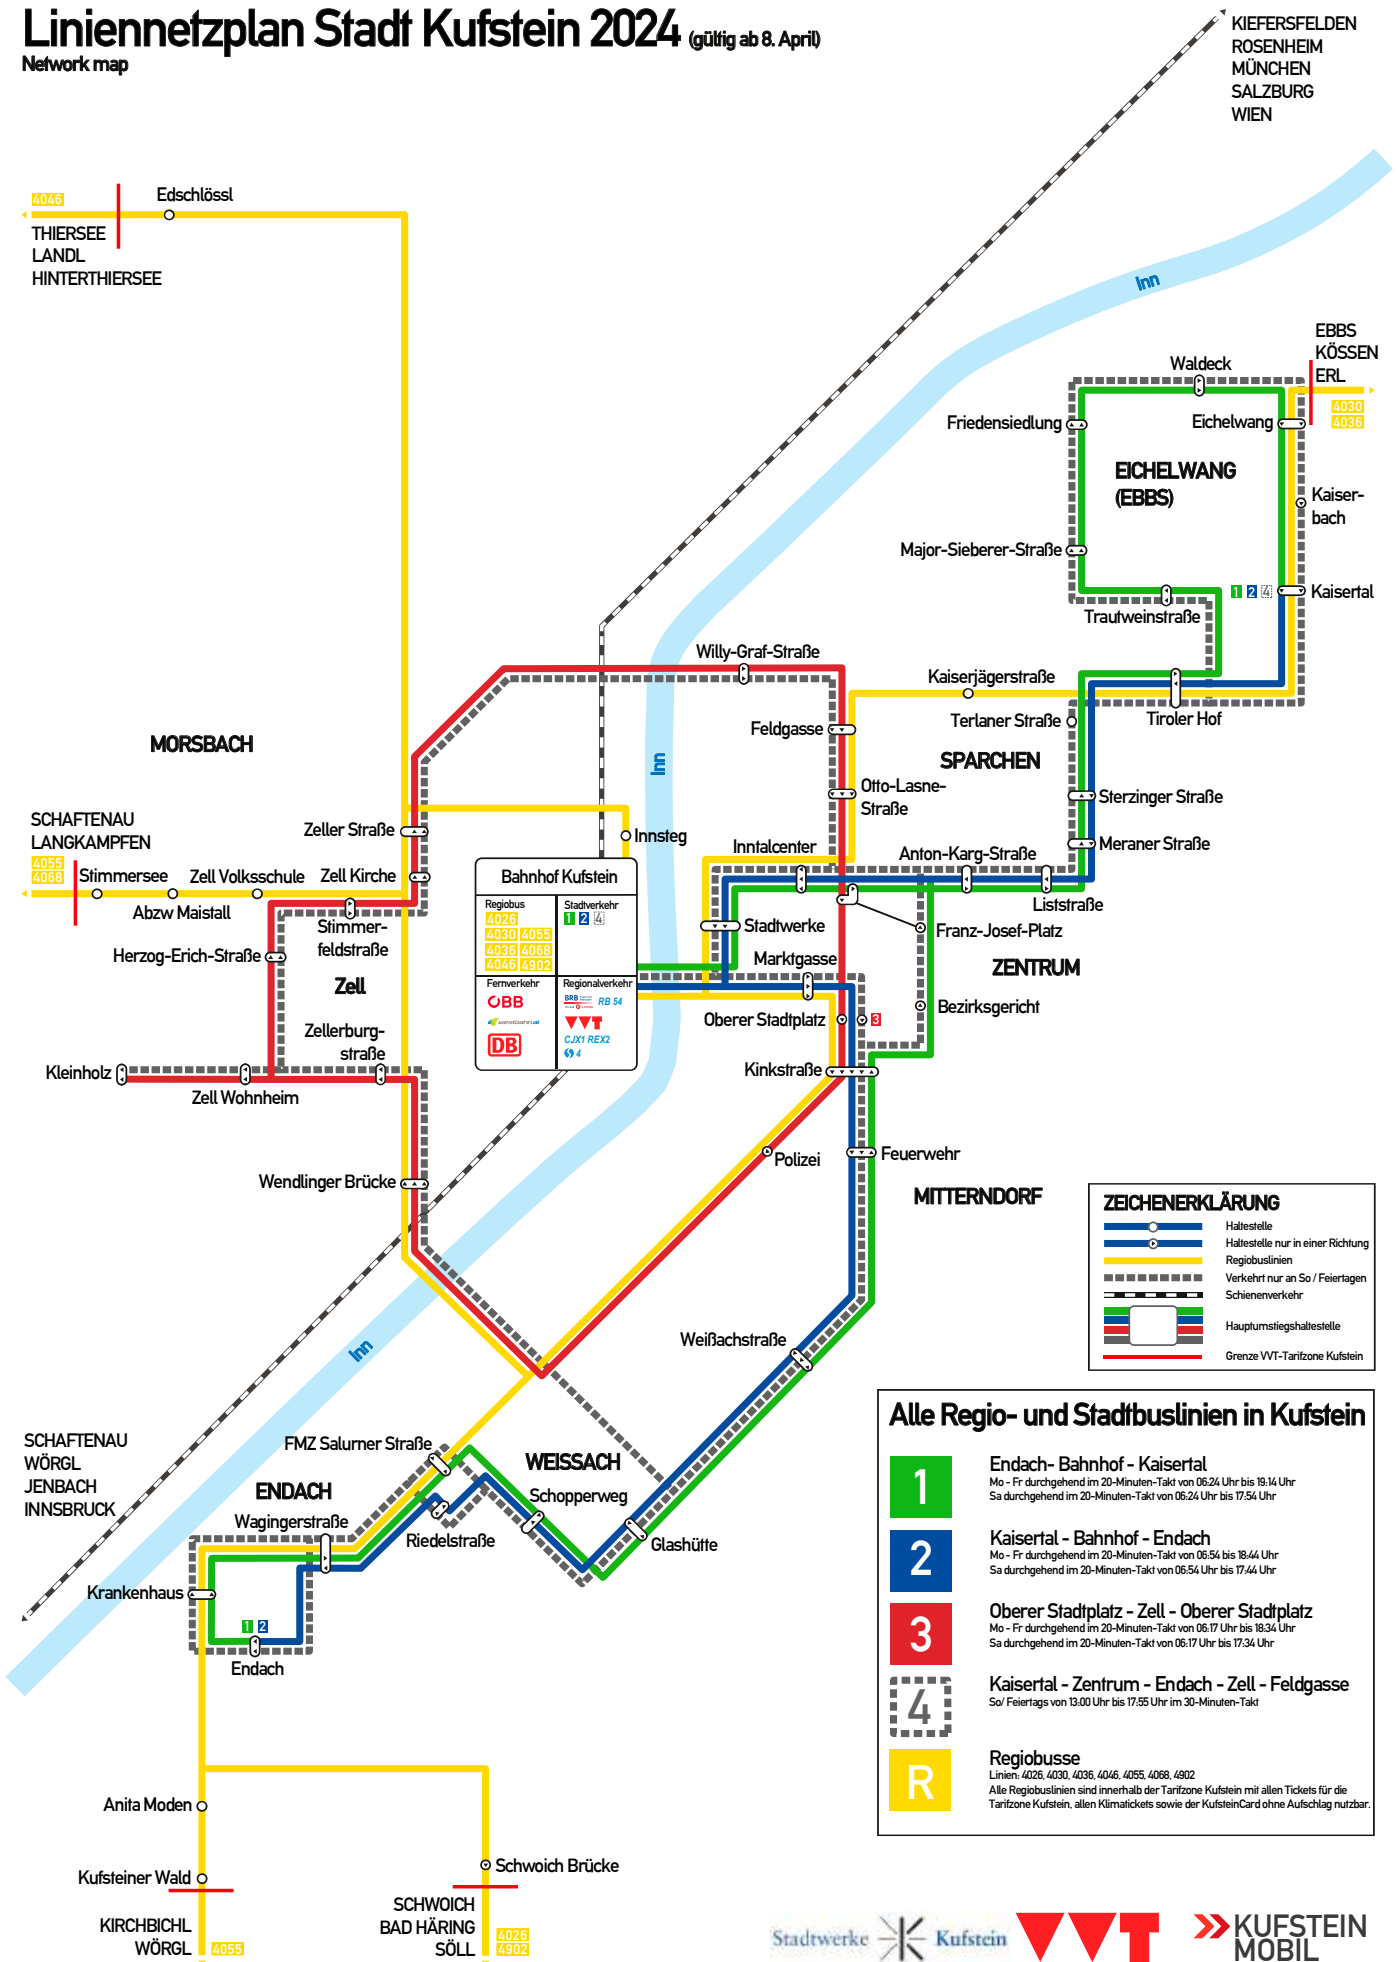

Linienetzplan Stadt Kufstein 2024 (gültig ab 8. April)

Network map