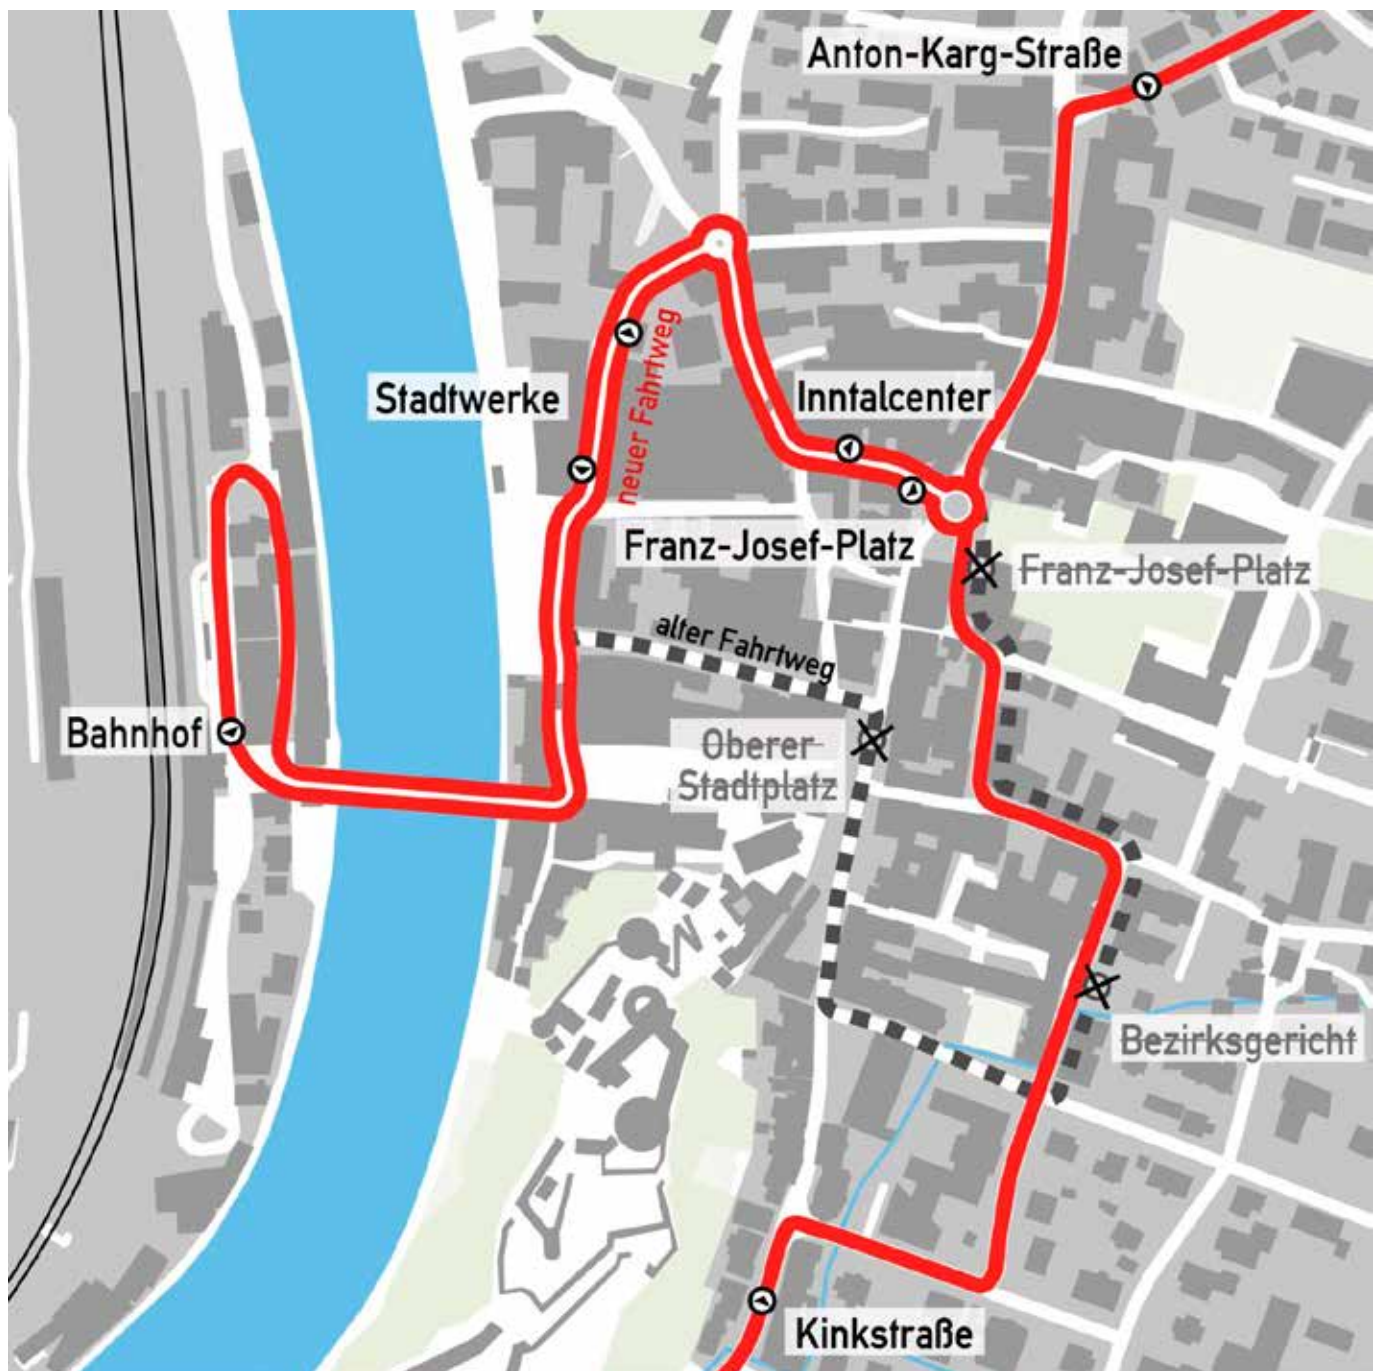

KufsteinerlandCard

Die all-inclusiv Gästekarte

Eine Karte voller Erlebnisse

Die Möglichkeiten im Kufsteinerland mit der naturnahen Festungsstadt am grünen Inn und den acht malerischen Dörfern sind vielfältigst. Vom Abenteuer am Berg bis hin zum hochkarätigen Kulturgenuß. Mit der KufsteinerlandCard halten Sie eine Karte voll von kostenlosen Erlebnissen, Ermäßigungen und Spezialangeboten in der Hand. Eine Auflistung sämtlicher Leistungen finden Sie unter www.kufstein.com/card

Folgende Regionalbuslinien können **kostenfrei** mit der KufsteinerlandCard genutzt werden:

- Linie 4026:** Kufstein – Schwoich – Bad Häring – Kirchbichl – Wörgl
- Linie 4030:** Kufstein – Ebbs – Niederndorf – Walchsee – Kössen
- Linie 4036:** Kufstein – Ebbs – Niederndorf – Erl/Niederndorferberg
- Linie 4046:** Kufstein – Thiersee – Hinterthiersee/Landl
- Linie 4055:** Kufstein – Langkampfen – Niederbreitenbach – Kirchbichl – Wörgl
- Linie 4068:** Kufstein – Langkampfen – Mariastein – Angerberg – Wörgl
- Linie 4902:** Kufstein – Schwoich – Söll

Die Fahrpläne sind online unter www.kufstein.com oder unter www.vvt.at abrufbar.

Linienetzplan Stadt Kufstein 2024 (gültig ab 8. April)

Network map

Neue Linienführung Innenstadt

Stadtbus Kufstein

Stadtbus Linie 1