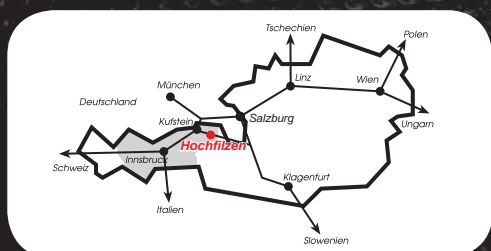

nordic academy

GESUNDHEITS- UND TRAININGSZENTRUM

SERVICE / VERLEIH

AUSTRIA, Salzburg - Hochfilzen
6395 Hochfilzen, Kulturhausstraße 1a

T: 0043 (0)664 1116421
info@nordicacademy.at
www.nordicacademy.at

Sommer-Öffnungszeiten Shop:
Mo - Sa: 9 - 12 Uhr
Büro telefonisch: Mo - Sa: 9 - 17 Uhr

VERANSTALTUNGEN

- **18.-19.06.2016:**
  Nordic Walking Instruktorausbildung
- **25.-26.06.2016:**
  Ski/Nordic Skating Instruktorausbildung
- **03.07.2016:**
  Skiroller Tag in Hochfilzen ab 10 Uhr
- **17.-18.09.2016:**
  Nordic Walking Instruktorausbildung
- **01.-02.10.2016:**
  Ski/Nordic Skating Instruktorausbildung
- **15.-16.10.2016:**
  Nordic Walking Instruktorausbildung
- **05.-06.11.2016:**
  Nordic Walking Instruktorausbildung
- **18.12.2016:**
  Hochfilzen WINTEROPENING Langlauf-Neuheitentest, Vorträge, uvm.
- **31.12.2016:**
  Biathlon - Silvester Glühweinlauf - Langlaufzentrum Hochfilzen
- **08.-19.02.2017:**
  Biathlon WM Dorf: einzigartiges Rahmenprogramm für Groß & Klein
- **11.-12.03.2017:**
  Volksbiathlon und kids nordix Teambiathlon

BIATHLON CAMPS 2016/17

15. - 18.12.2015 und 17. - 18.12.2016
05. - 08.01.2016 und 07. - 08.01.2017
26. - 29.01.2017 und 28. - 29.01.2017
09. - 12.03.2017, 23. - 26.03.2016 und 25. - 26.03.2017

Details können Sie auf unserer website:
www.nordicacademy.at und
www.volksbiathlon.com nachlesen

11. - 12. März 2017

Bei uns ist jeder ein Held!

8. VOLKSBIATHLON - Sonntag, 12.03. (Start: 9.30 Uhr)
3ER TEAMWERTUNG & EINZELWERTUNG

Sa. 11.03.2017: 13-15Uhr - Startnummernausgabe & freies Training für alle Aktiven
So. 12.03.2017: 09:30 Uhr - Start Volksbiathlon
So. 12.03.2017: ca. 11:30 Uhr - Start kids nordix Teambiathlon
...alles im Langlaufzentrum Dorfloipe - Kulturhaus Hochfilzen

nordic academy • 43 (0)664 111 64 21 • info@nordicacademy.at