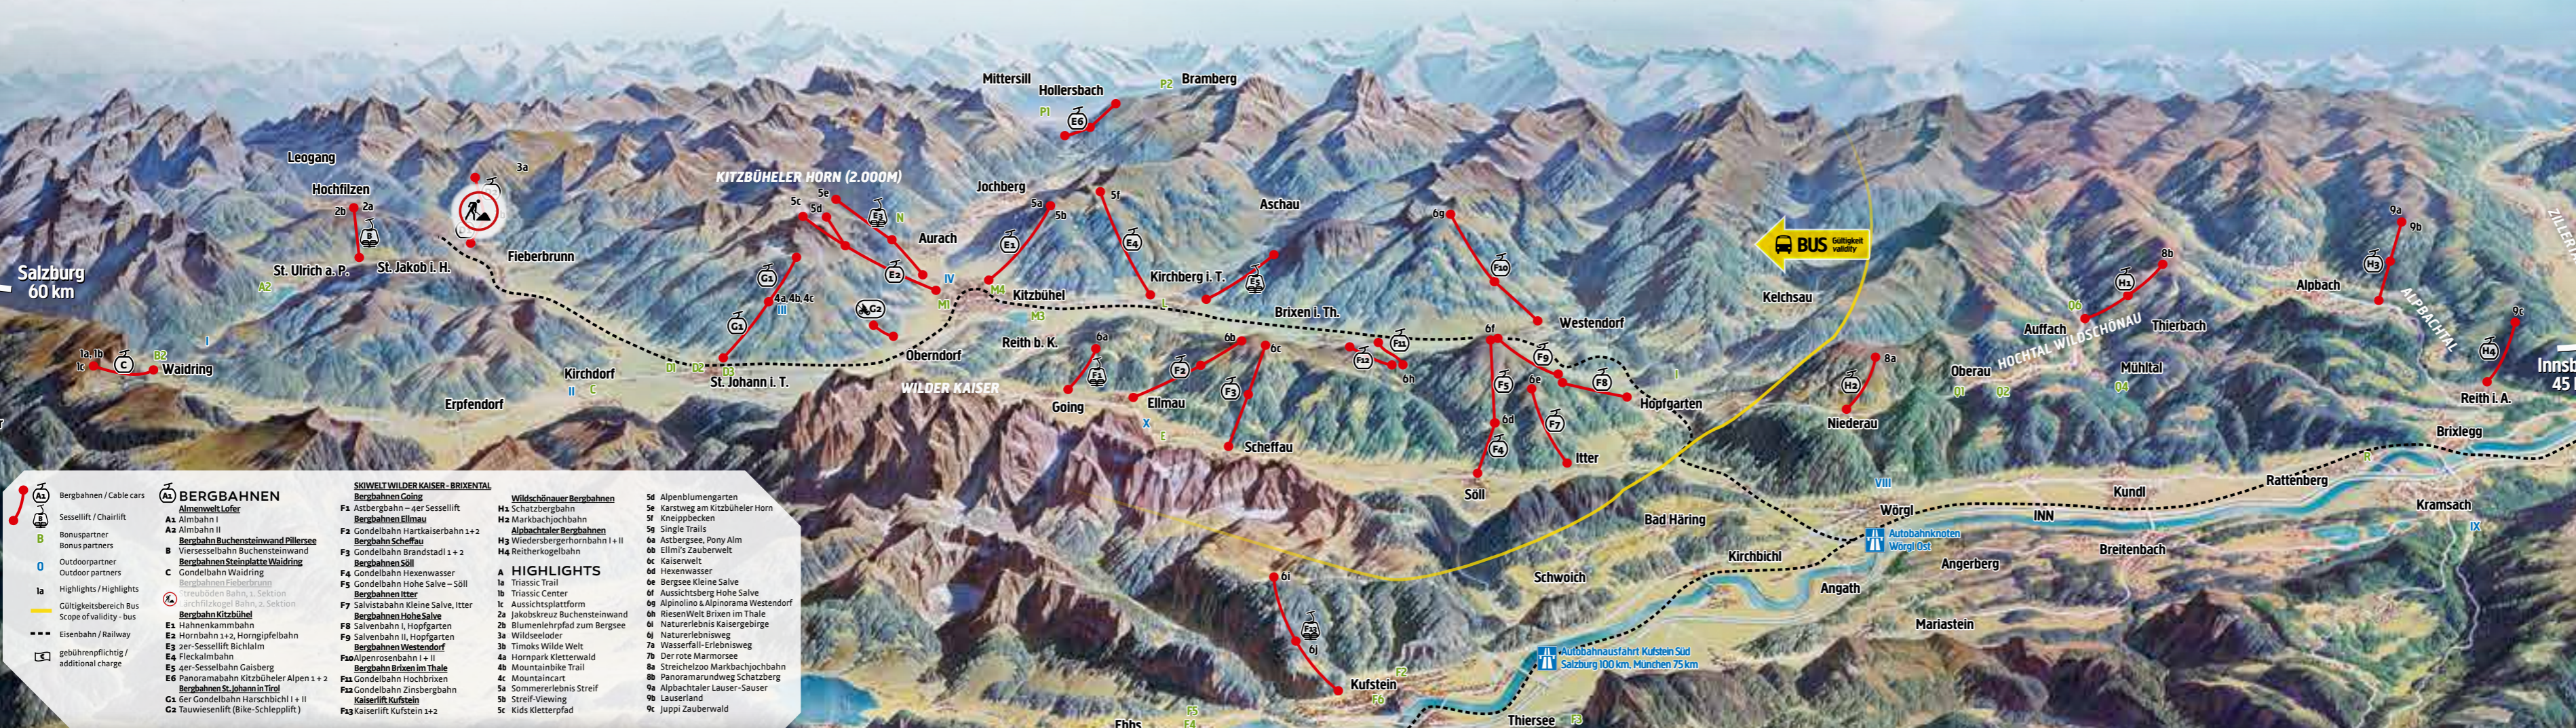

WILDSCHÖNAUER BERGBAHNEN

8b Panoramarundweg Schatzberg

SCHATZBERGBAHN

Dorf, Auffach 273 | 6313 Wildschönau | +43 5339 5353 | buero@schatzbergbahn.at

Der Schatzberg-Rundwanderweg ist eine leichte Rundwanderung für die ganze Familie mit atemberaubendem 360-Grad-Blick auf die Bergwelt der Kitzbüheler und Zillertaler Alpen sowie ins Rifan- und Karwendelgebirge.

Near the mountain station of the Markbachjochbahn cable car is the Markbachjochalm with its popular petting zoo.

MARKBACHJOCHBAHN

Dorfstr., Niederau 91a | 6314 Wildschönau | +43 5339 5353 | buero@schatzbergbahn.at

Mit dem „Alpbachtaler Lauser-Sauser“ durch's Lauserland. Der Alpine Coaster befindet sich direkt an der Bergstation der Widersbergerhornbahn und bietet mit Österreichs höchstem Kreisell Fun & Action für Jedermann!

Nähe der Bergstation der Markbachjochbahn befindet sich die Markbachjochalm mit dem beliebten Streichelzoo.

Juppi Zaubervald

BONUS- & OUTDOORPARTNER

Table with columns for categories: SCHWIMMBÄDER & BADESEEN, MUSEEN, AUSFLUGSZIELE, and OUTDOOR-PARTNER. Each row lists a partner name, address, phone number, website, and discount percentage.