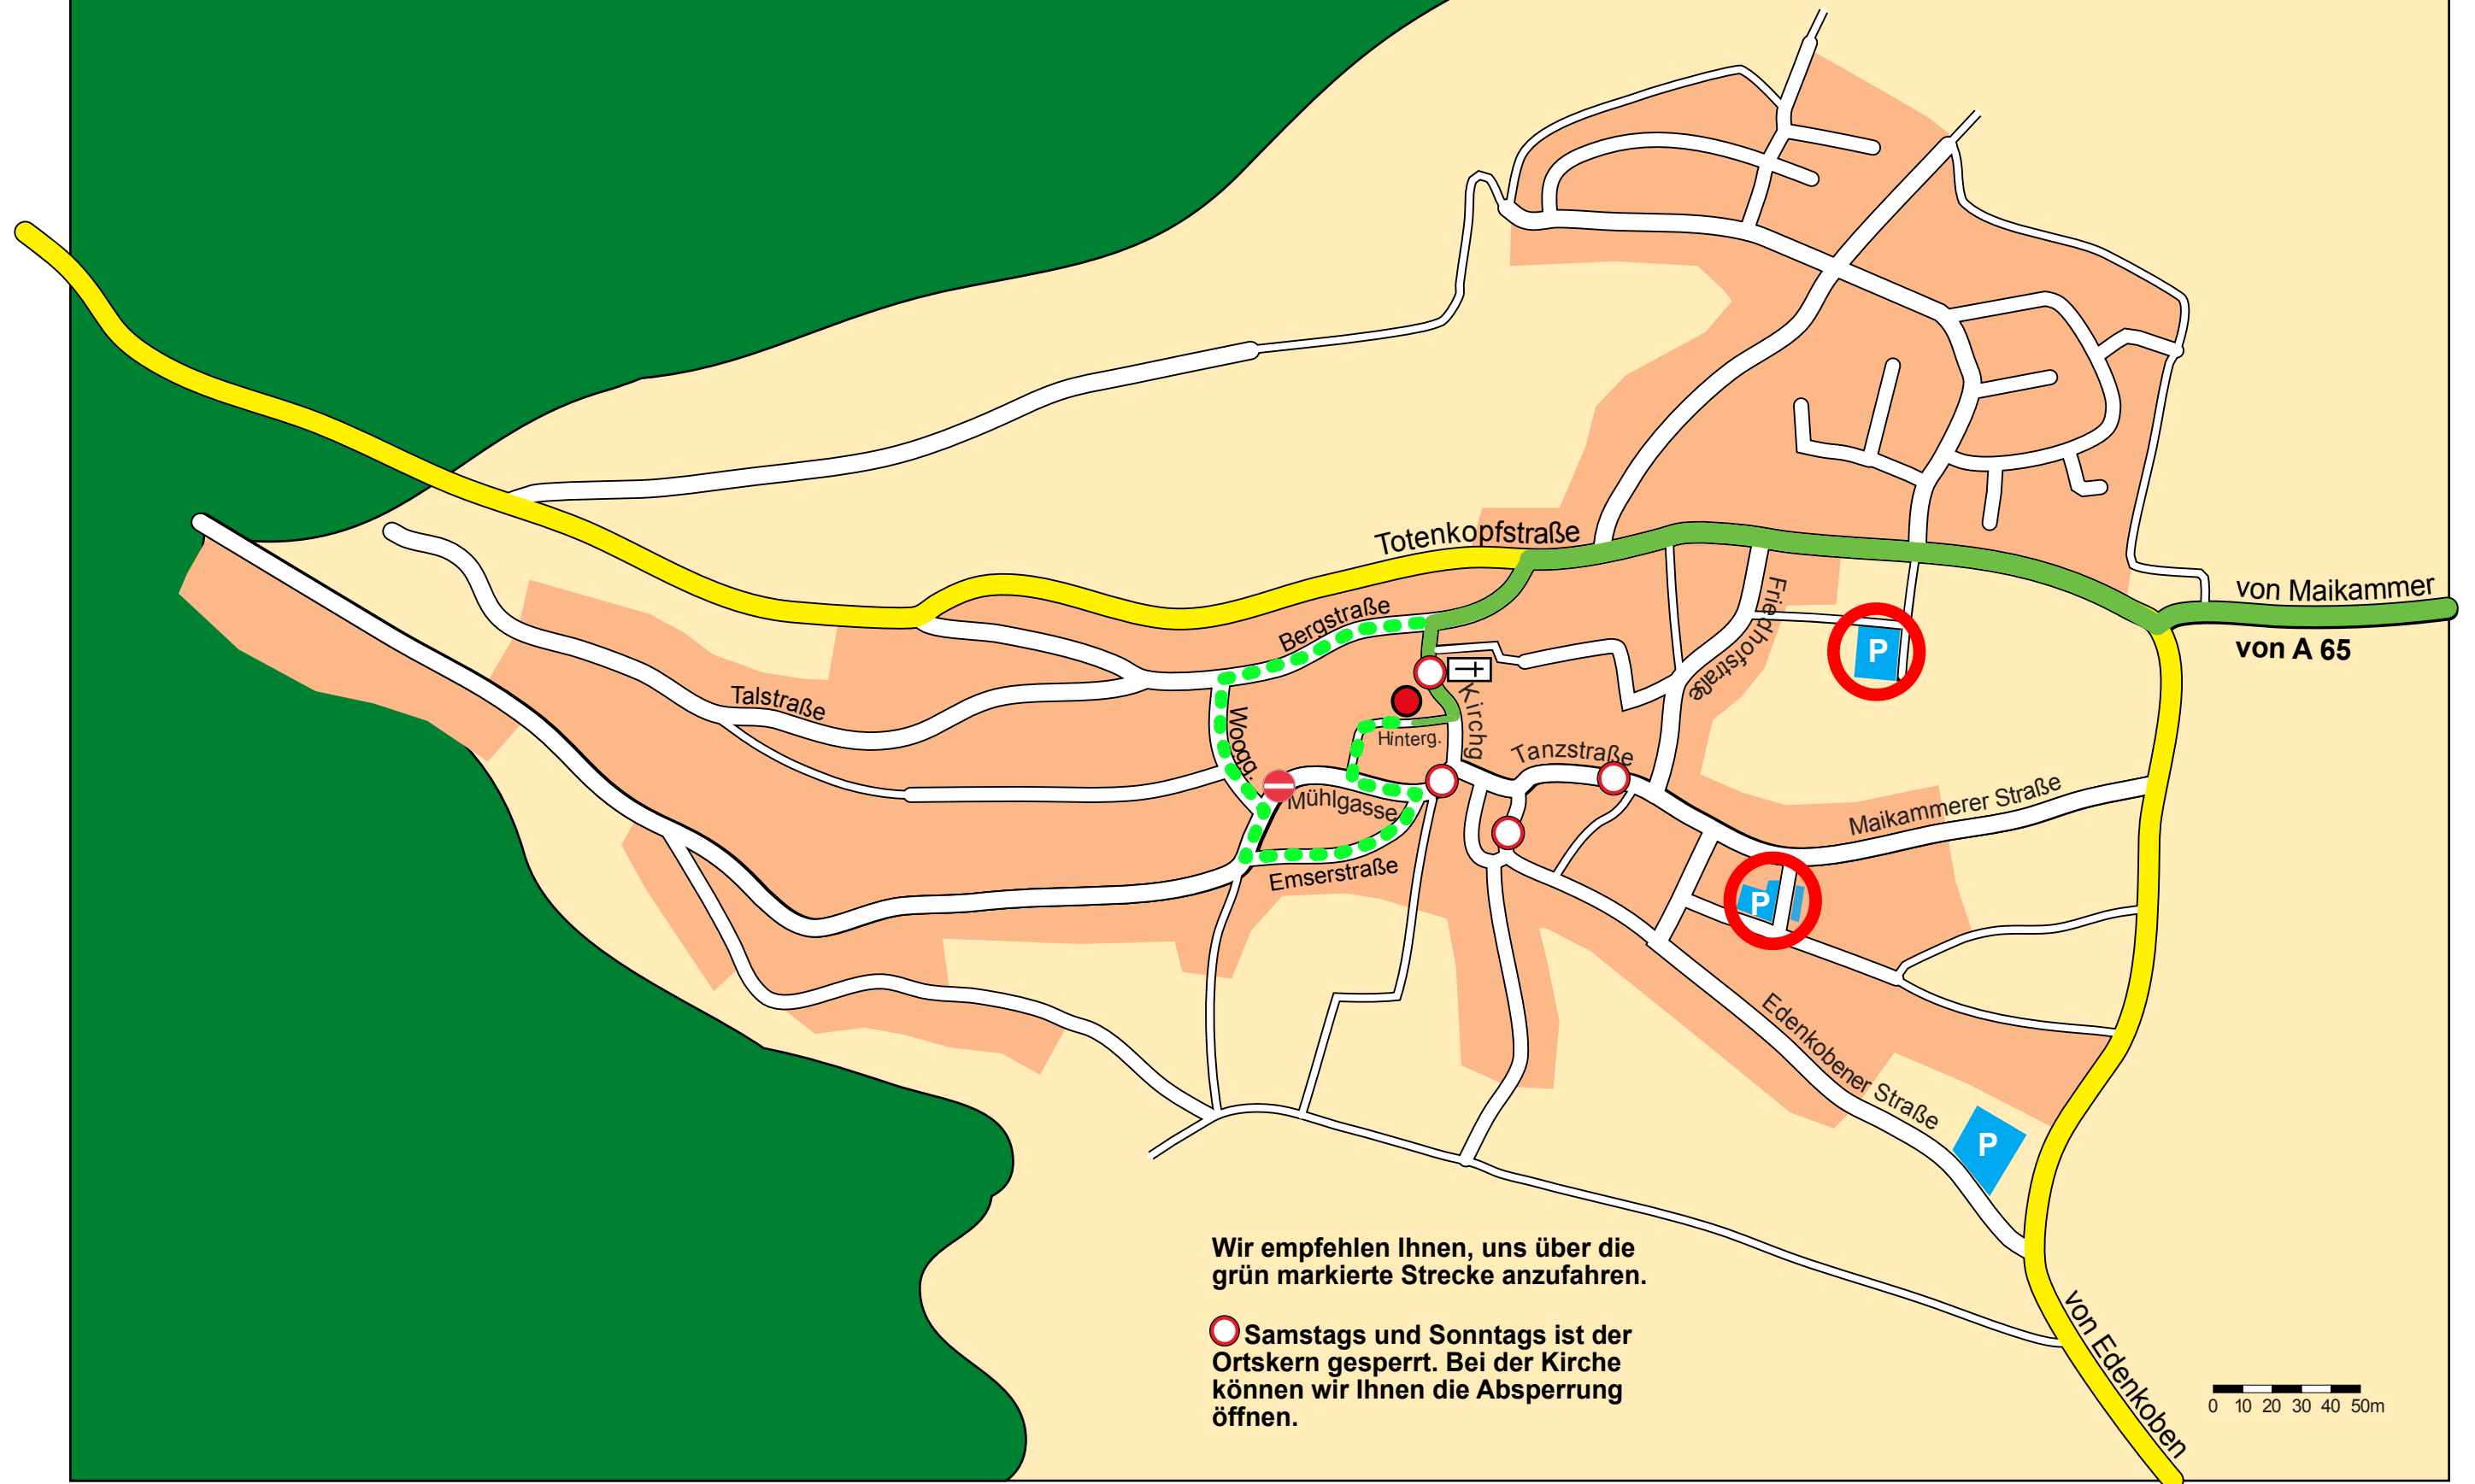

SANKT MARTIN

© www.st-martin-pfalz.de

Wir empfehlen Ihnen, uns über die grün markierte Strecke anzufahren.

○ Samstags und Sonntags ist der Ortskern gesperrt. Bei der Kirche können wir Ihnen die Absperrung öffnen.

0 10 20 30 40 50m