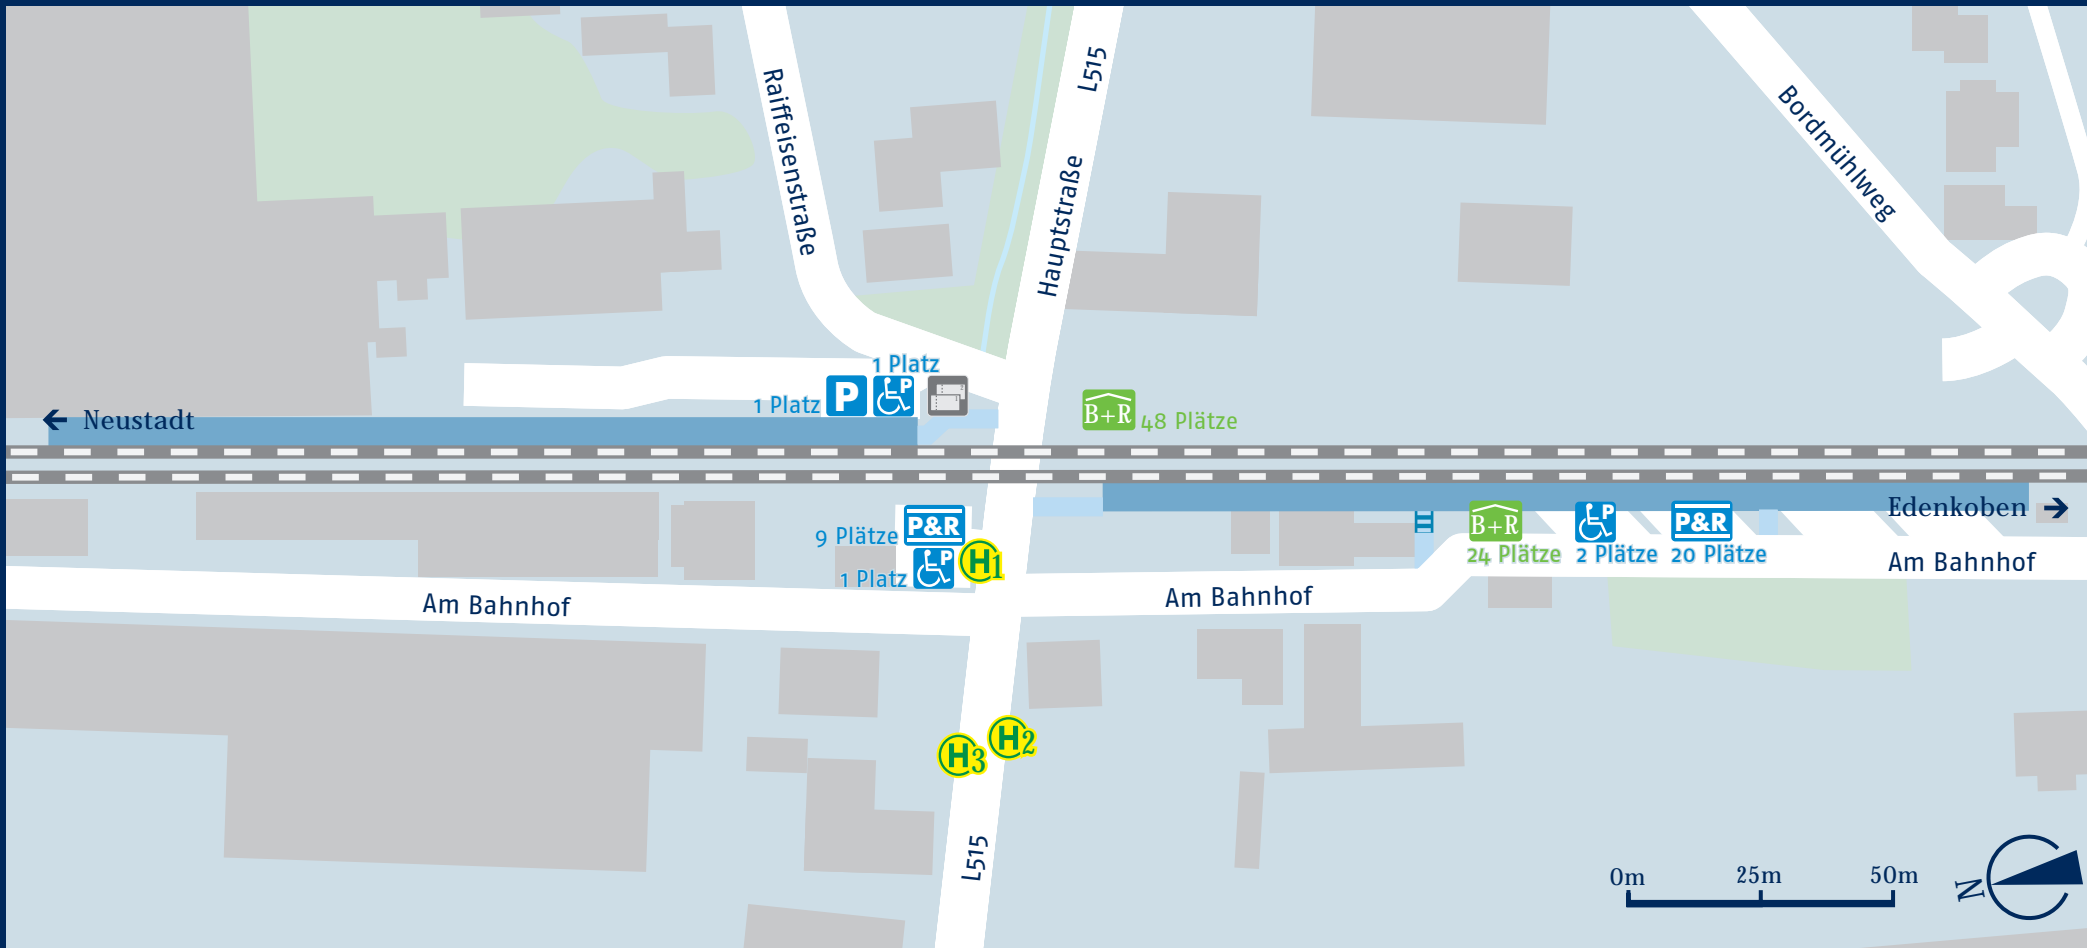

Bahnhof Maikammer / Kirrweiler

- Information
- Parkplatz
- Park+Ride
- Parken nur mit Parkschein
- Behindertenparkplatz
- Frauenparkplatz
- Bike+Ride
- überdachte Fahrradstellplätze
- Fahrradboxen

- Taxistand
- Fahrkartenautomat
- rollstuhlgerechte Rampe
- bedingt rollstuhlgerechte Rampe
- Aufzug
- Schließfächer
- Bahnhofscafe oder Imbiss
- Toilette
- behindertengerechtes WC

Bussteig	Linie	Richtung
		Ruftaxi
	504	Kirrweiler
	504	Maikammer - Edenkoben