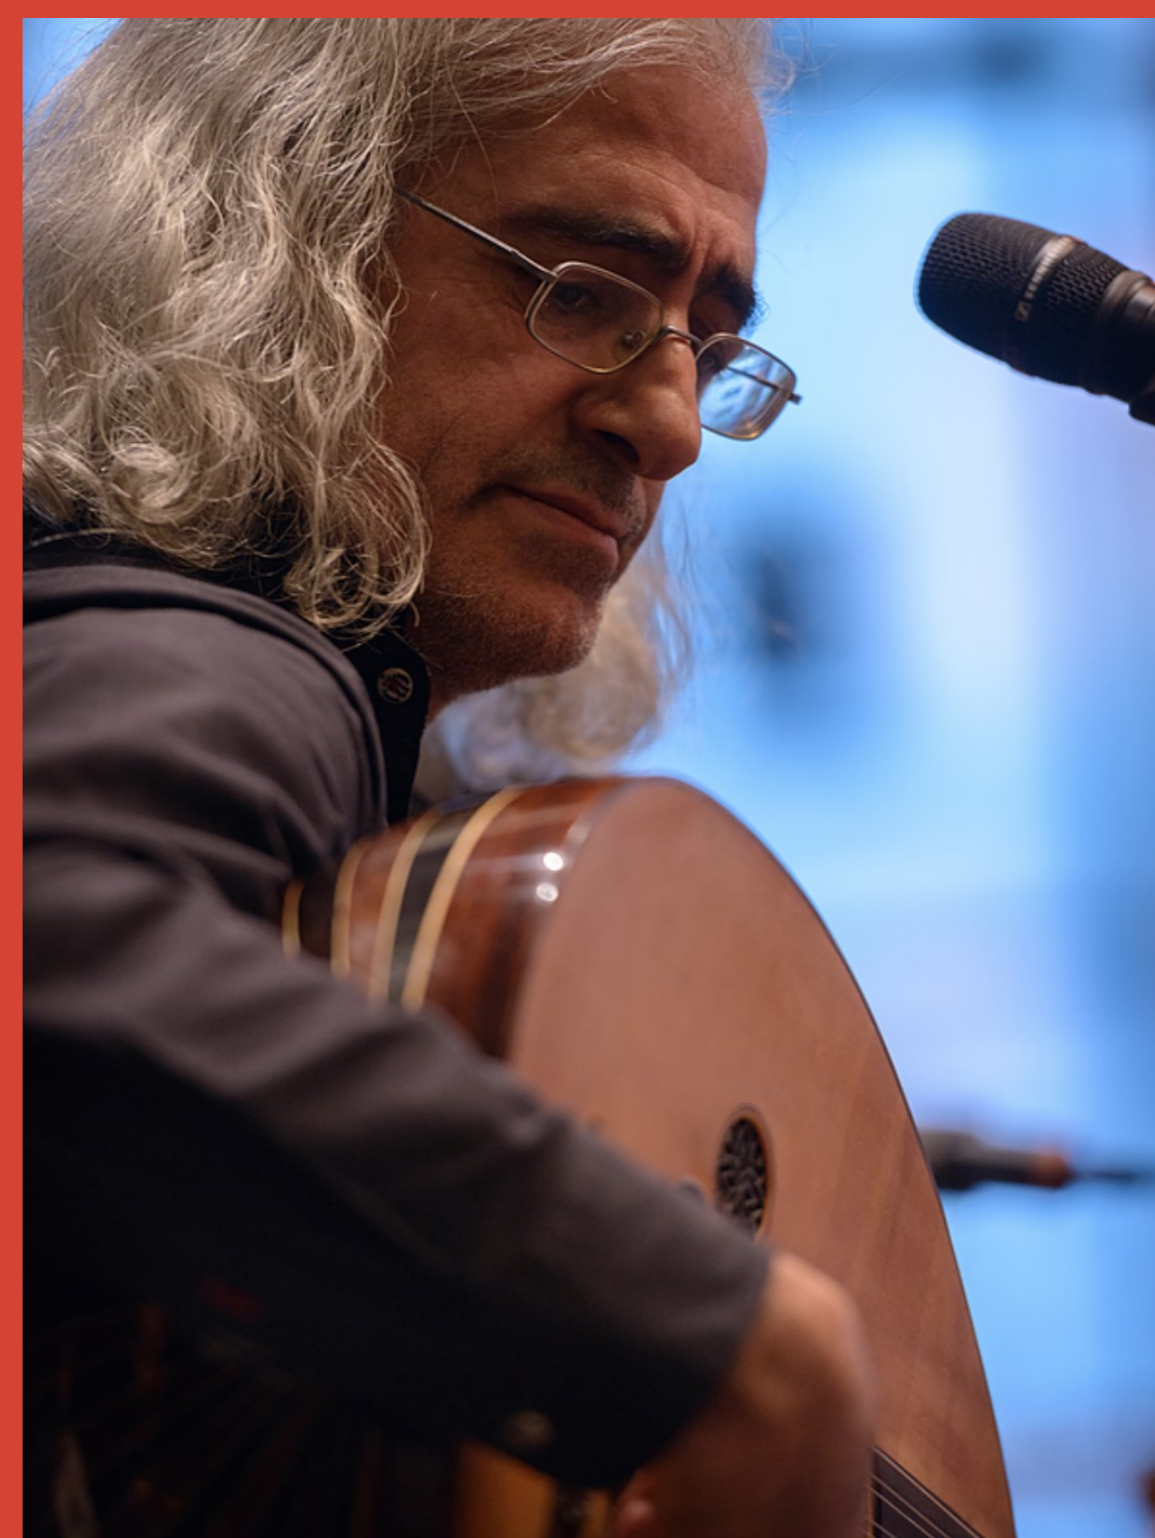

Ehemalige Synagoge  
Weisenheim/Berg, Hauptstraße 28a

# UTE KREIDLER & MEHMET UNGAN

Klangvisionen der Hildegard von Bingen in Verbindung  
mit orientalischer Ney-Improvisation