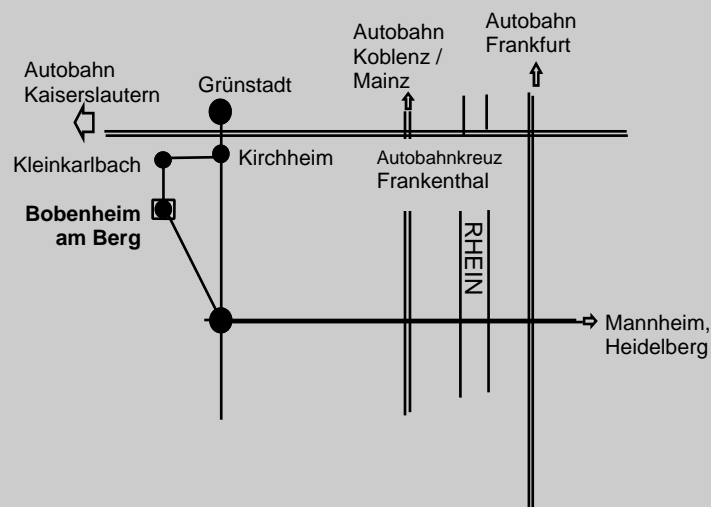

PARKEN:

Wegen der schmalen Dorfstraße bitte die Parkmöglichkeiten im Neubaugebiet, am nördlichen Ortseingang neben dem Kindergarten und im Dackenhheimer Weg benutzen !

ANFAHRT:

67273 Bobenheim am Berg

Näheres:
www.raetzelhafte-pfalz.de

BÜRGERVEREIN BOBENHEIM AM BERG e.V.
67273 Bobenheim am Berg
www.bv-bobenheim.de