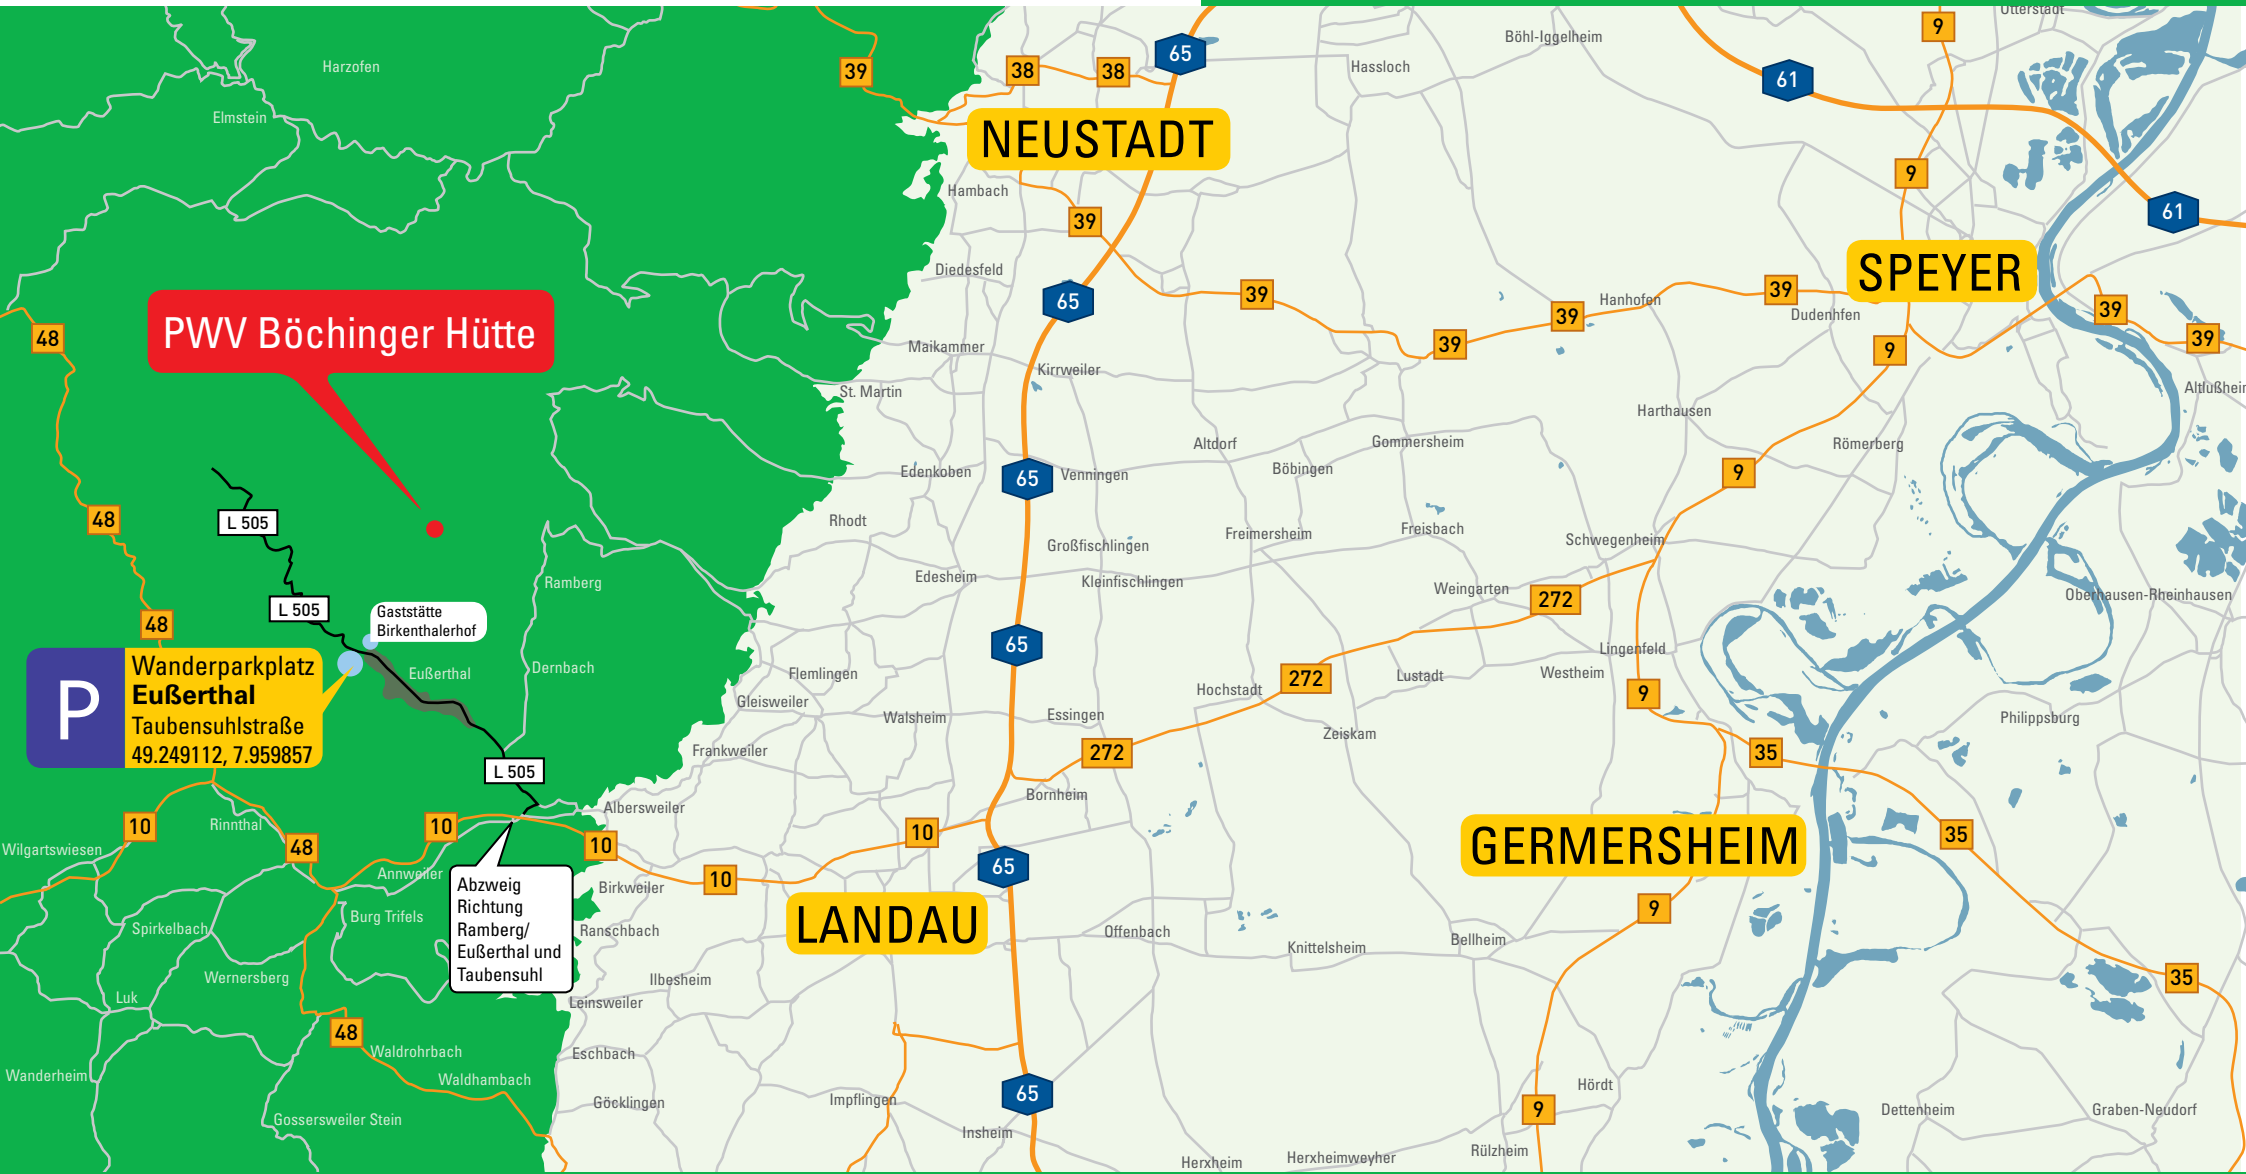

Anfahrt zur Böchinger Hütte im Pottaschtal

PWV Böchinger Hütte

P Wanderparkplatz
Eußerthal
Taubensuhlstraße
49.249112, 7.959857

Abzweig
Richtung
Ramberg/
Eußerthal und
Taubensuhl

ganzjährig sonntags geöffnet