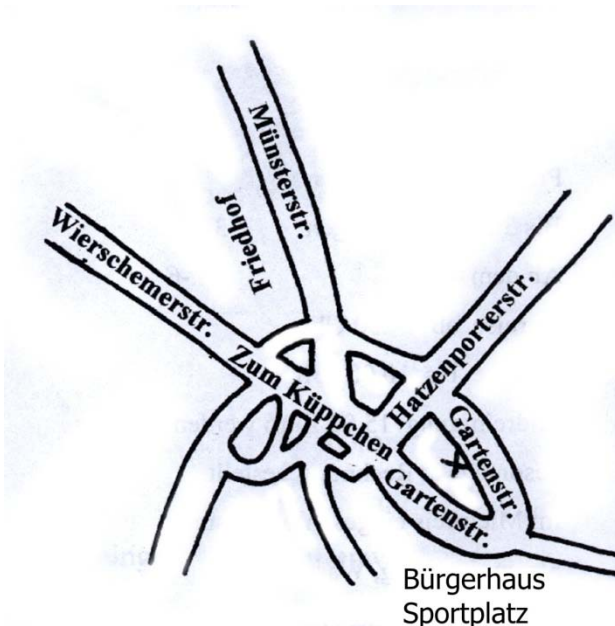

ANFAHRTSSKIZZE

Familie

Martha und Günther Krechel

Gartenstrasse 13

56294 Münstermaifeld/Lasserg

Telefon : 02605/1790 oder 0261-4041-572

Handy: 01705111646

Internet: www.ferienhaus-krechel.de

Mail: gkrechel@web.de

FERIENWOHNUNG

**ZUM KUEPPCHEN
(MOSELBLICK)**

Wir würden uns sehr freuen, wenn wir Sie als

Gäste in unserer neuen Ferienwohnung

begrüßen dürfen

und wünschen Ihnen schon heute

eine gute Fahrt

und einen erholsamen Aufenthalt.

Ihre Fam. Krechel

Herzlich willkommen

in unserer liebevoll eingerichteten

Ferienwohnung