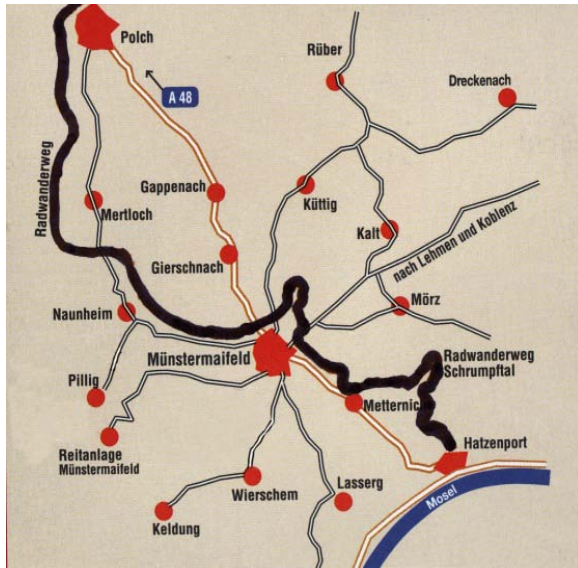

## ANFAHRTSSKIZZE

Familie

Martha und Günther Krechel

Gartenstrasse 13

56294 Münstermaifeld/Lasserg

Telefon : 02605/1790 oder 0261-4041-572

Handy: 01705111646

Internet: [www.ferienhaus-krechel.de](http://www.ferienhaus-krechel.de)

## Erholung in traumhafter Landschaft

ca. 3 km vom Ortskern Münstermaifeld entfernt

In ruhiger und sonniger Lage, für Kinder sehr geeignet.

## Zahlreiche Ausflugsziele der Region warten auf Sie:

zur nächsten Ortschaft (direkt an der Mosel gelegen) nur 4km

herrliche Fahrrad und Wanderwege

z.B. zur Burg Eltz ca. 3km

Freibad Münstermaifeld ca. 3km

Tier-und Freizeitpark in Klotten ca. 15km

zur schönen Stadt Cochem ca. 20km

Schieferbergwerk in Mayen ca. 20km

oder zum Deutschen Eck in Koblenz ca. 30km

Maria Laach und Laacher See ca. 30km

und zum Nürburgring sind es ca. 50km