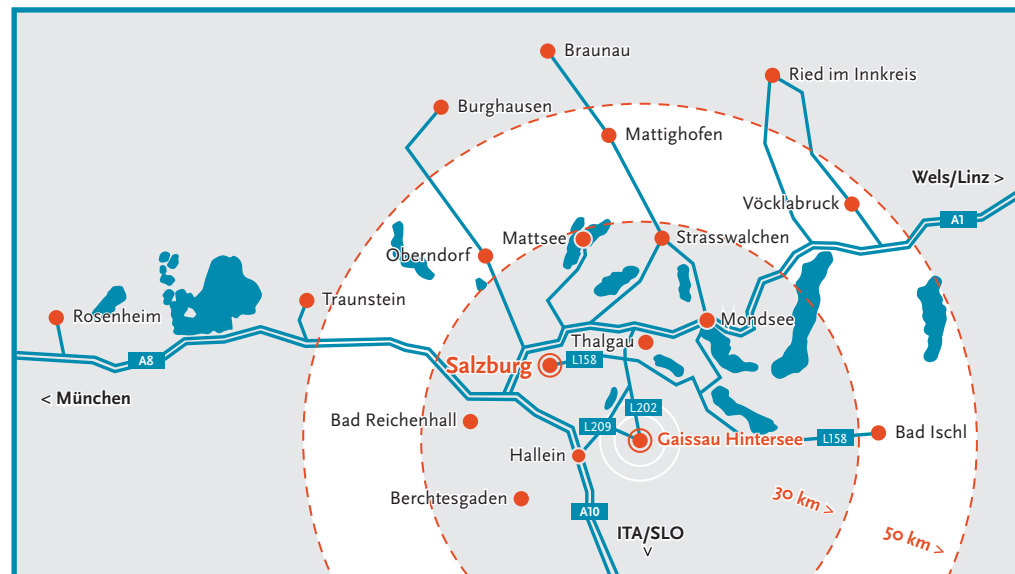

ANREISE MIT DEM AUTO

GRATIS SKIBUS NACH GAISSAU-HINTERSEE

SALZBURGER VERKEHRSVERBUND BUSLINIE

- 150/155 täglich von Salzburg nach Hintersee
- 450 täglich von Hallein über Adnet nach Gaissau

Diese Buslinien können kostenlos in Ausübung des Wintersports (mit Ausrüstung) auf den entsprechenden Strecken genutzt werden.

SICHERHEIT

PISTENSPERRE

Aufgrund diverser Präparierungs- und Wartungsarbeiten sind alle Pisten (siehe Ausnahmen) täglich von 17.00 – 08.30 Uhr gesperrt! Während dieser Zeit gibt es keinen organisierten Skiraum und keine Gefahrsicherung. Keine Freerides in den Nordhängen: Spielberg, Wieserhörndl, Anzenberg.