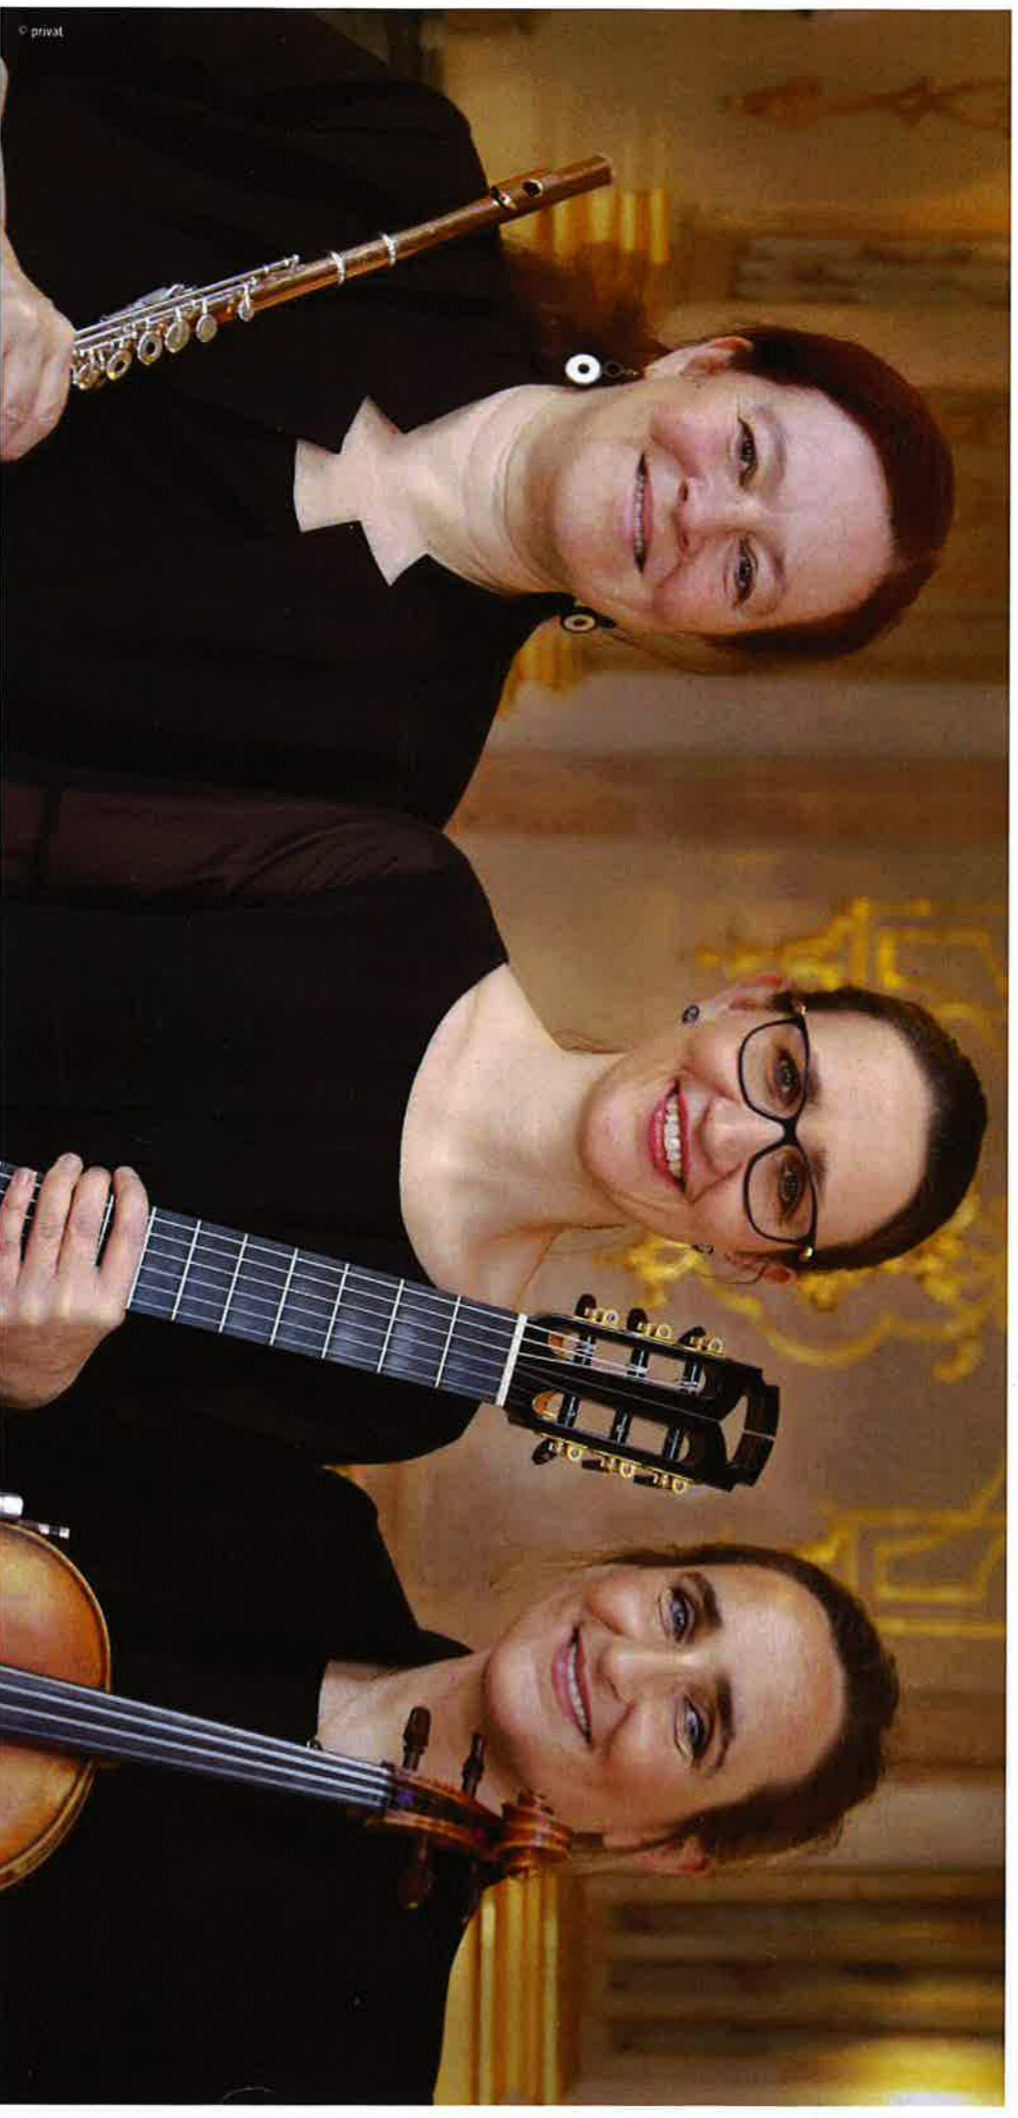

KLASSIK & MEHR

Notturmo

Samstag
25. Jänner
19.30 Uhr

Abtenau
Pfarrzentrum

Eintritt: Vorverkauf
(Raiba Abtenau): Euro 9,-
Abendkasse: Euro 11,-
Jugendliche bis 15 Jahre: Euro 5,-
Kinder bis 6 Jahre frei

Drei ausgezeichnete Musikerinnen, die im In- und Ausland Konzerte spielen und das jährlich stattfindende internationale Halleiner Gitarrenfestival prägend mitgestalten, kommen nun auch zu uns nach Abtenau.

Vera Klug

Flöte

Christina Schorn-Mancinelli

Gitarre

Eva Geise

Bratsche

salzburgerbildungswerk.at | 2020

Gemeinde Abtenau