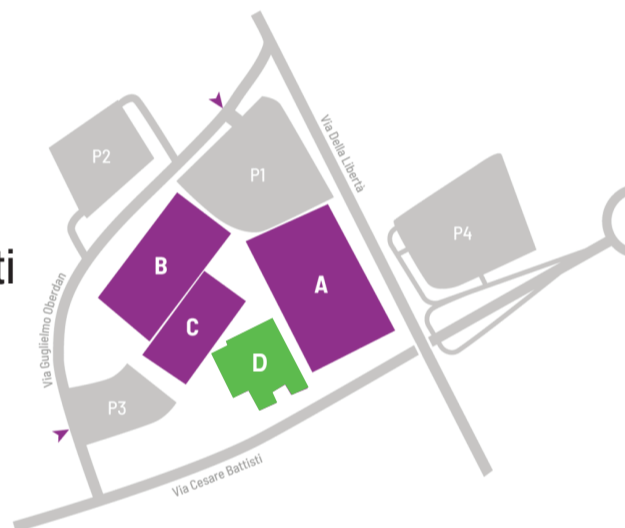

25 OTTOBRE

Convegno in Auditorium a Cerea alle ore 21.00.
L'importanza strategica della tratta Ostiglia-Legnago.

26-27 OTTOBRE

Mostra fotografica
e documentale
sull' Ostiglia-Treviso
ed esposizione di prodotti
di attività locali al
padiglione D in Area exp
a Cerea.