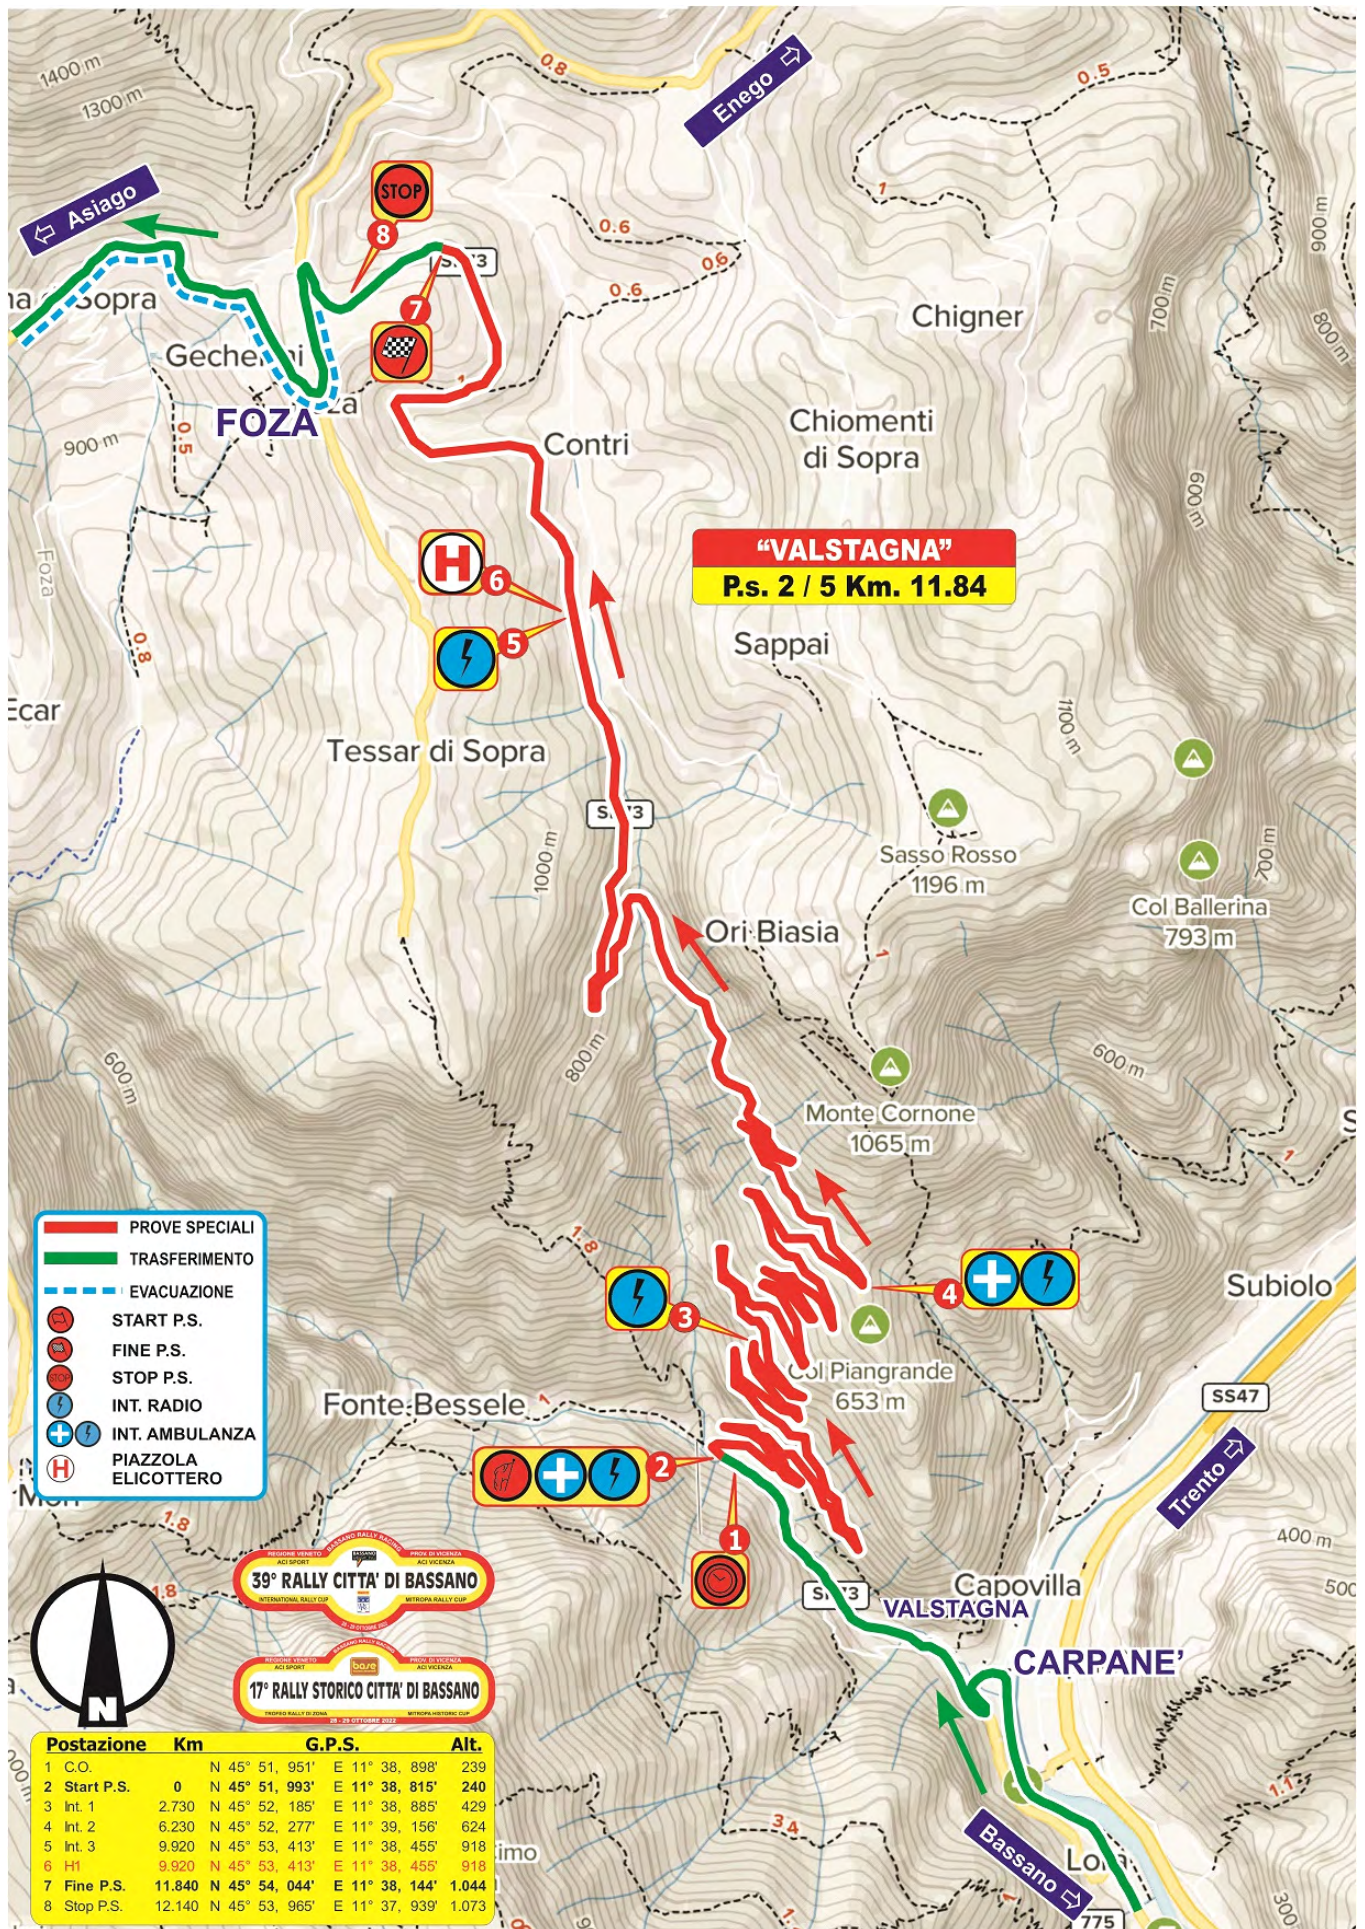

	Percorso Shakedown		Zona Refuelling
	Percorso Prova Speciale		Assistenza/Service
	Percorso di Trasferimento		Controllo Timbro
	Direzione Concorrenti		Riordino
	Partenza		Service ShakeDown
	Arrivo		

BASSANO RALLY RACING

REGIONE VENETO ACI SPORT

PROV. DI VICENZA ACI VICENZA

39° RALLY CITTA' DI BASSANO

INTERNATIONAL RALLY CUP

MITROPA RALLY CUP

28-29 OTTOBRE 2022

	Percorso Shakedown		Zona Refuelling
	Percorso Prova Speciale		Assistenza/Service
	Percorso di Trasferimento		Controllo Timbro
	Direzione Concorrenti		Riordino
	Partenza		Service ShakeDown
	Arrivo		

1° - Concorrente data 28/10/22 ore 10.00

P.S. 1/4/7 - "RUBBIO" - Km. 7.340

1° - Passaggio data 28/10/22 ore 20.00

2° - Passaggio data 29/10/22 ore 11.33

3° - Passaggio data 29/10/22 ore 16.40

P.S. 2 / 5 - "VALSTAGNA" - Km. 11.840

1° - Passaggio data 29/10/22 ore 09.07

2° - Passaggio data 29/10/22 ore 14.25

P.S. 3 / 6 - "CAVALLETTO" - Km. 22.930

1° - Passaggio data 29/10/22 ore 10.35

2° - Passaggio data 29/10/22 ore 15.53