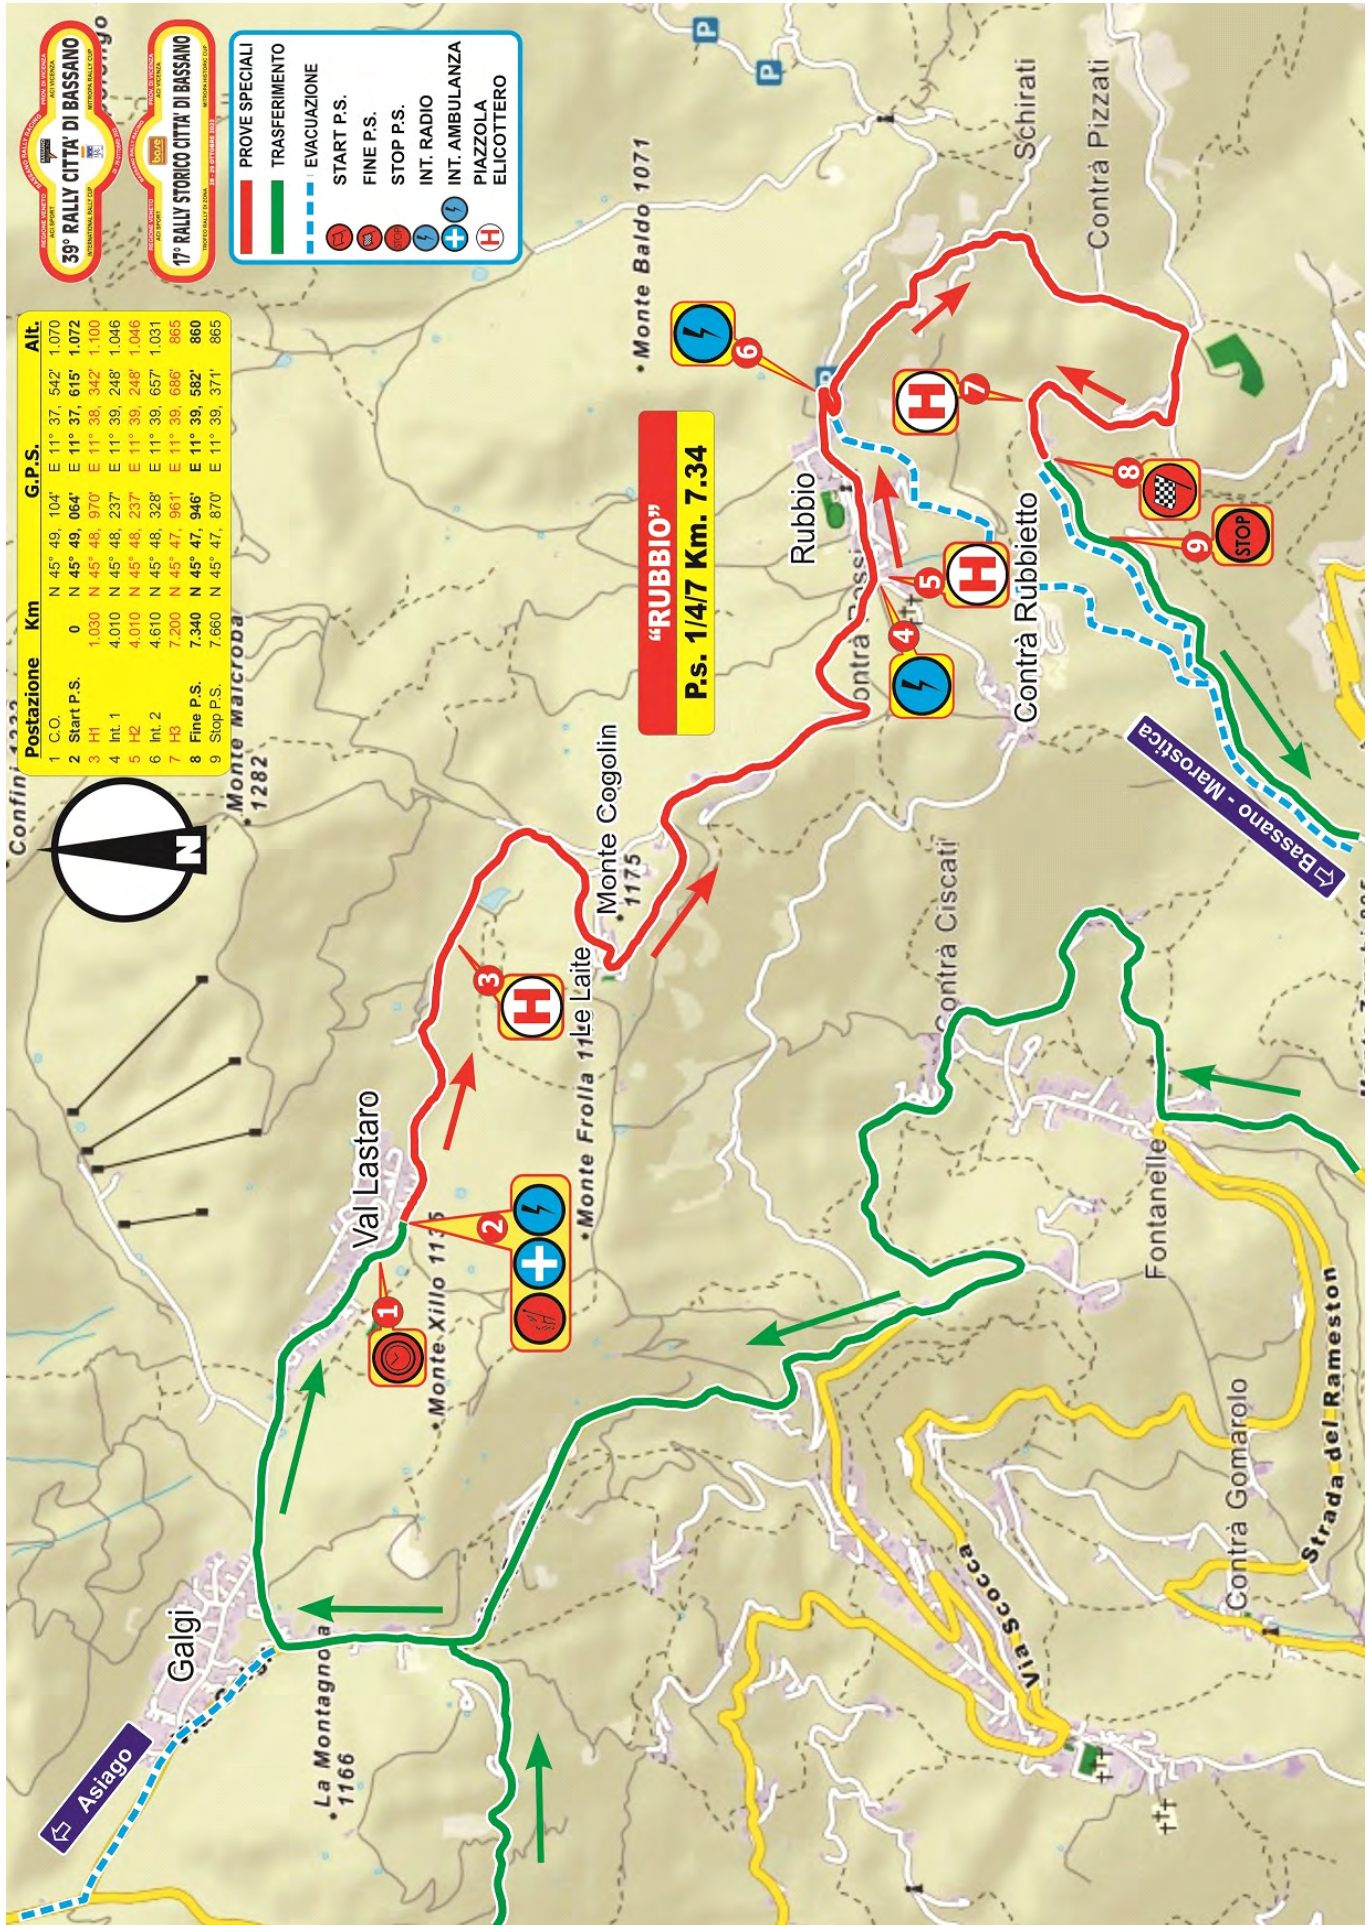

	Percorso Shakedown		Zona Refuelling
	Percorso Prova Speciale		Assistenza/Service
	Percorso di Trasferimento		Controllo Timbro
	Direzione Concorrenti		Riordino
	Partenza		Service ShakeDown
	Arrivo		

BASSANO RALLY RACING

REGIONE VENETO ACI SPORT

PROV. DI VICENZA ACI VICENZA

39° RALLY CITTA' DI BASSANO

INTERNATIONAL RALLY CUP

MITROPA RALLY CUP

28-29 OTTOBRE 2022

	Percorso Shakedown		Zona Refuelling
	Percorso Prova Speciale		Assistenza/Service
	Percorso di Trasferimento		Controllo Timbro
	Direzione Concorrenti		Riordino
	Partenza		Service ShakeDown
	Arrivo		

1° - Concorrente data 28/10/22 ore 10.00

P.S. 1/4/7 - "RUBBIO" - Km. 7.340

1° - Passaggio data 28/10/22 ore 20.00

2° - Passaggio data 29/10/22 ore 11.33

3° - Passaggio data 29/10/22 ore 16.40

P.S. 2 / 5 - "VALSTAGNA" - Km. 11.840

1° - Passaggio data 29/10/22 ore 09.07

2° - Passaggio data 29/10/22 ore 14.25

P.S. 3 / 6 - "CAVALLETTO" - Km. 22.930

1° - Passaggio data 29/10/22 ore 10.35

2° - Passaggio data 29/10/22 ore 15.53