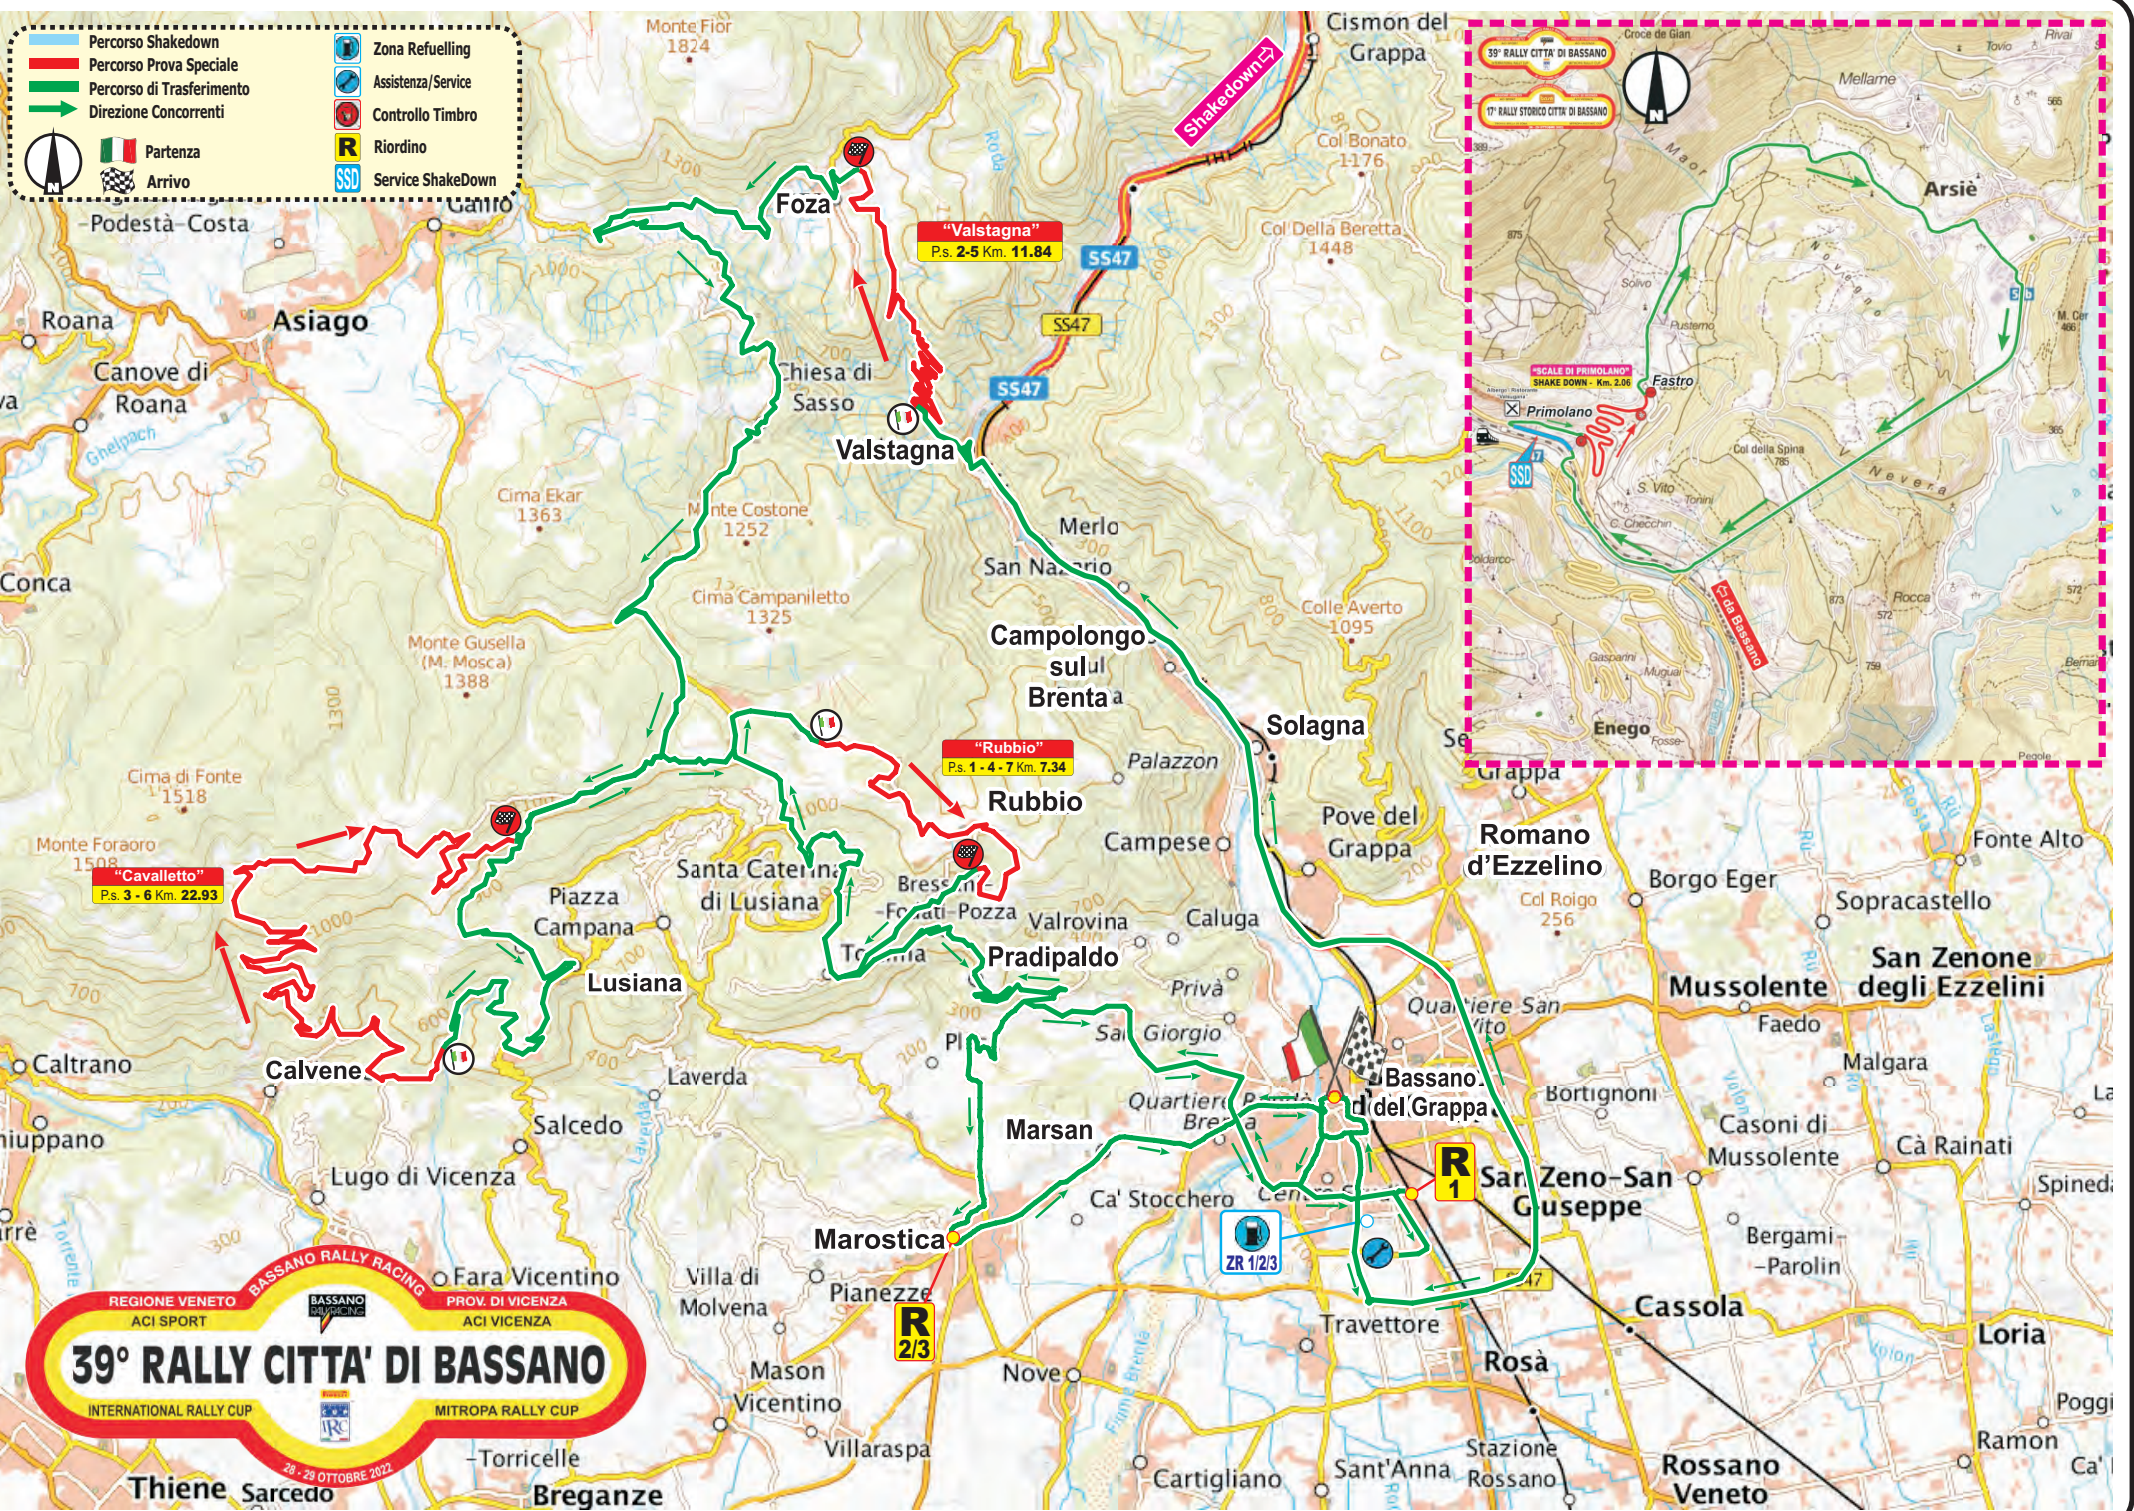

	Percorso Shakedown		Zona Refuelling
	Percorso Prova Speciale		Assistenza/Service
	Percorso di Trasferimento		Controllo Timbro
	Direzione Concorrenti		Riordino
	Partenza		Service ShakeDown
	Arrivo		

BASSANO RALLY RACING

REGIONE VENETO ACI SPORT

PROV. DI VICENZA ACI VICENZA

39° RALLY CITTA' DI BASSANO

INTERNATIONAL RALLY CUP

MITROPA RALLY CUP

28-29 OTTOBRE 2022

	Percorso Shakedown		Zona Refuelling
	Percorso Prova Speciale		Assistenza/Service
	Percorso di Trasferimento		Controllo Timbro
	Direzione Concorrenti		Riordino
	Partenza		Service ShakeDown
	Arrivo		

1° - Concorrente data 28/10/22 ore 10.00

P.S. 1/4/7 - "RUBBIO" - Km. 7.340

1° - Passaggio data 28/10/22 ore 20.00

2° - Passaggio data 29/10/22 ore 11.33

3° - Passaggio data 29/10/22 ore 16.40

P.S. 2 / 5 - "VALSTAGNA" - Km. 11.840

1° - Passaggio data 29/10/22 ore 09.07

2° - Passaggio data 29/10/22 ore 14.25

P.S. 3 / 6 - "CAVALLETTO" - Km. 22.930

1° - Passaggio data 29/10/22 ore 10.35

2° - Passaggio data 29/10/22 ore 15.53