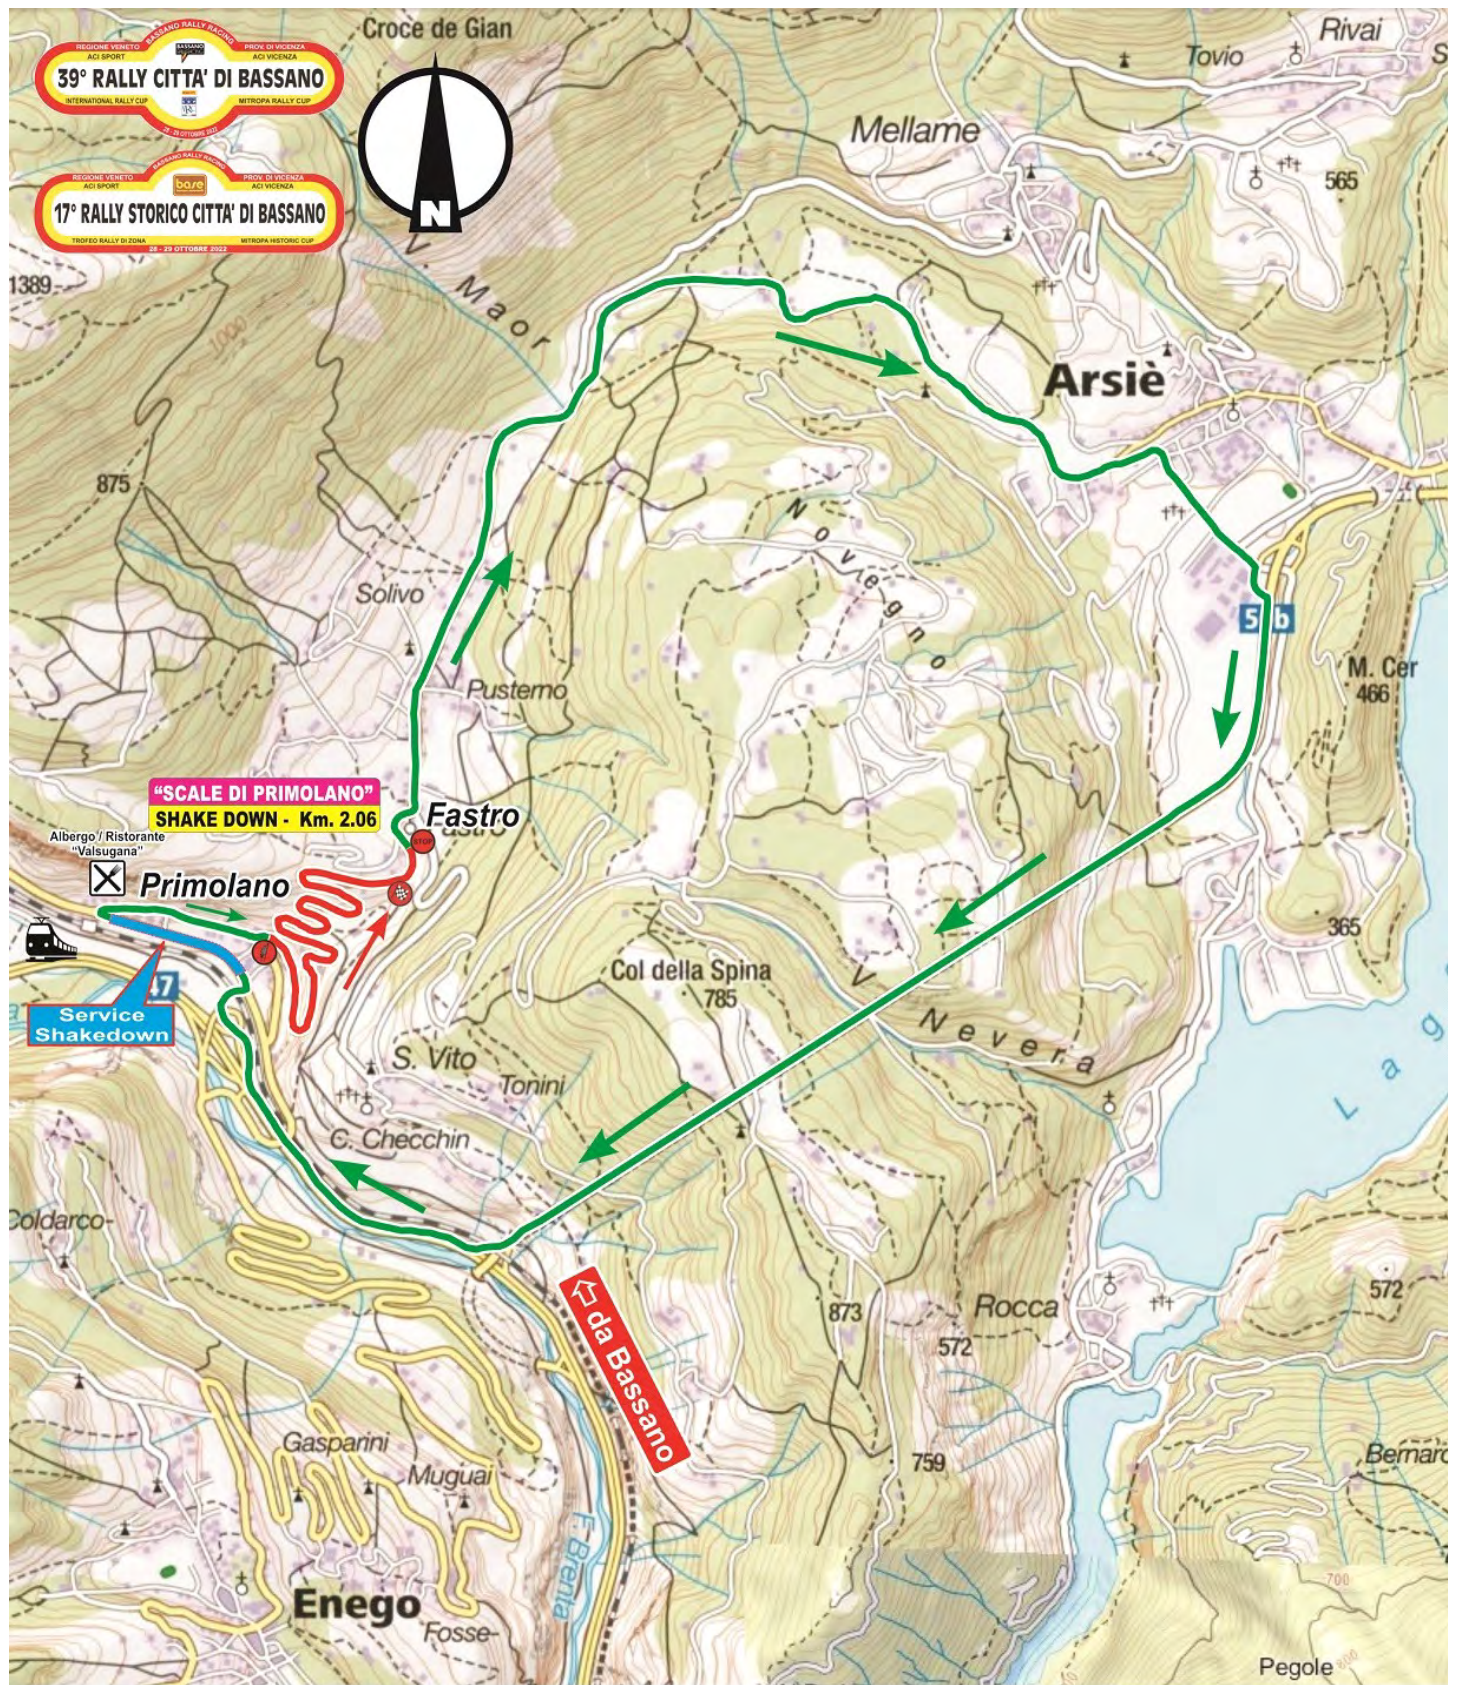

	Percorso Shakedown		Zona Refuelling
	Percorso Prova Speciale		Assistenza/Service
	Percorso di Trasferimento		Controllo Timbro
	Direzione Concorrenti		Riordino
	Partenza		Service ShakeDown
	Arrivo		

BASSANO RALLY RACING

REGIONE VENETO ACI SPORT PROV. DI VICENZA ACI VICENZA

17° RALLY STORICO CITTA' DI BASSANO

TROFEO RALLY DI ZONA 28 - 29 OTTOBRE 2022 MITROPA HISTORIC CUP

Thiene Sarcedo Breganze

Shakedown - Scale di Primolano - Km. 2.060

1° - Concorrente data 28/10/22 ore 10.00

P.S. 1/4/7 - "RUBBIO" - Km. 7.340

1° - Passaggio data 28/10/22 ore 20.00

2° - Passaggio data 29/10/22 ore 11.33

3° - Passaggio data 29/10/22 ore 16.40

P.S. 2 / 5 - "VALSTAGNA" - Km. 11.840

1° - Passaggio data 29/10/22 ore 09.07

2° - Passaggio data 29/10/22 ore 14.25

P.S. 3 / 6 - "CAVALLETTO" - Km. 22.930

1° - Passaggio data 29/10/22 ore 10.35

2° - Passaggio data 29/10/22 ore 15.53