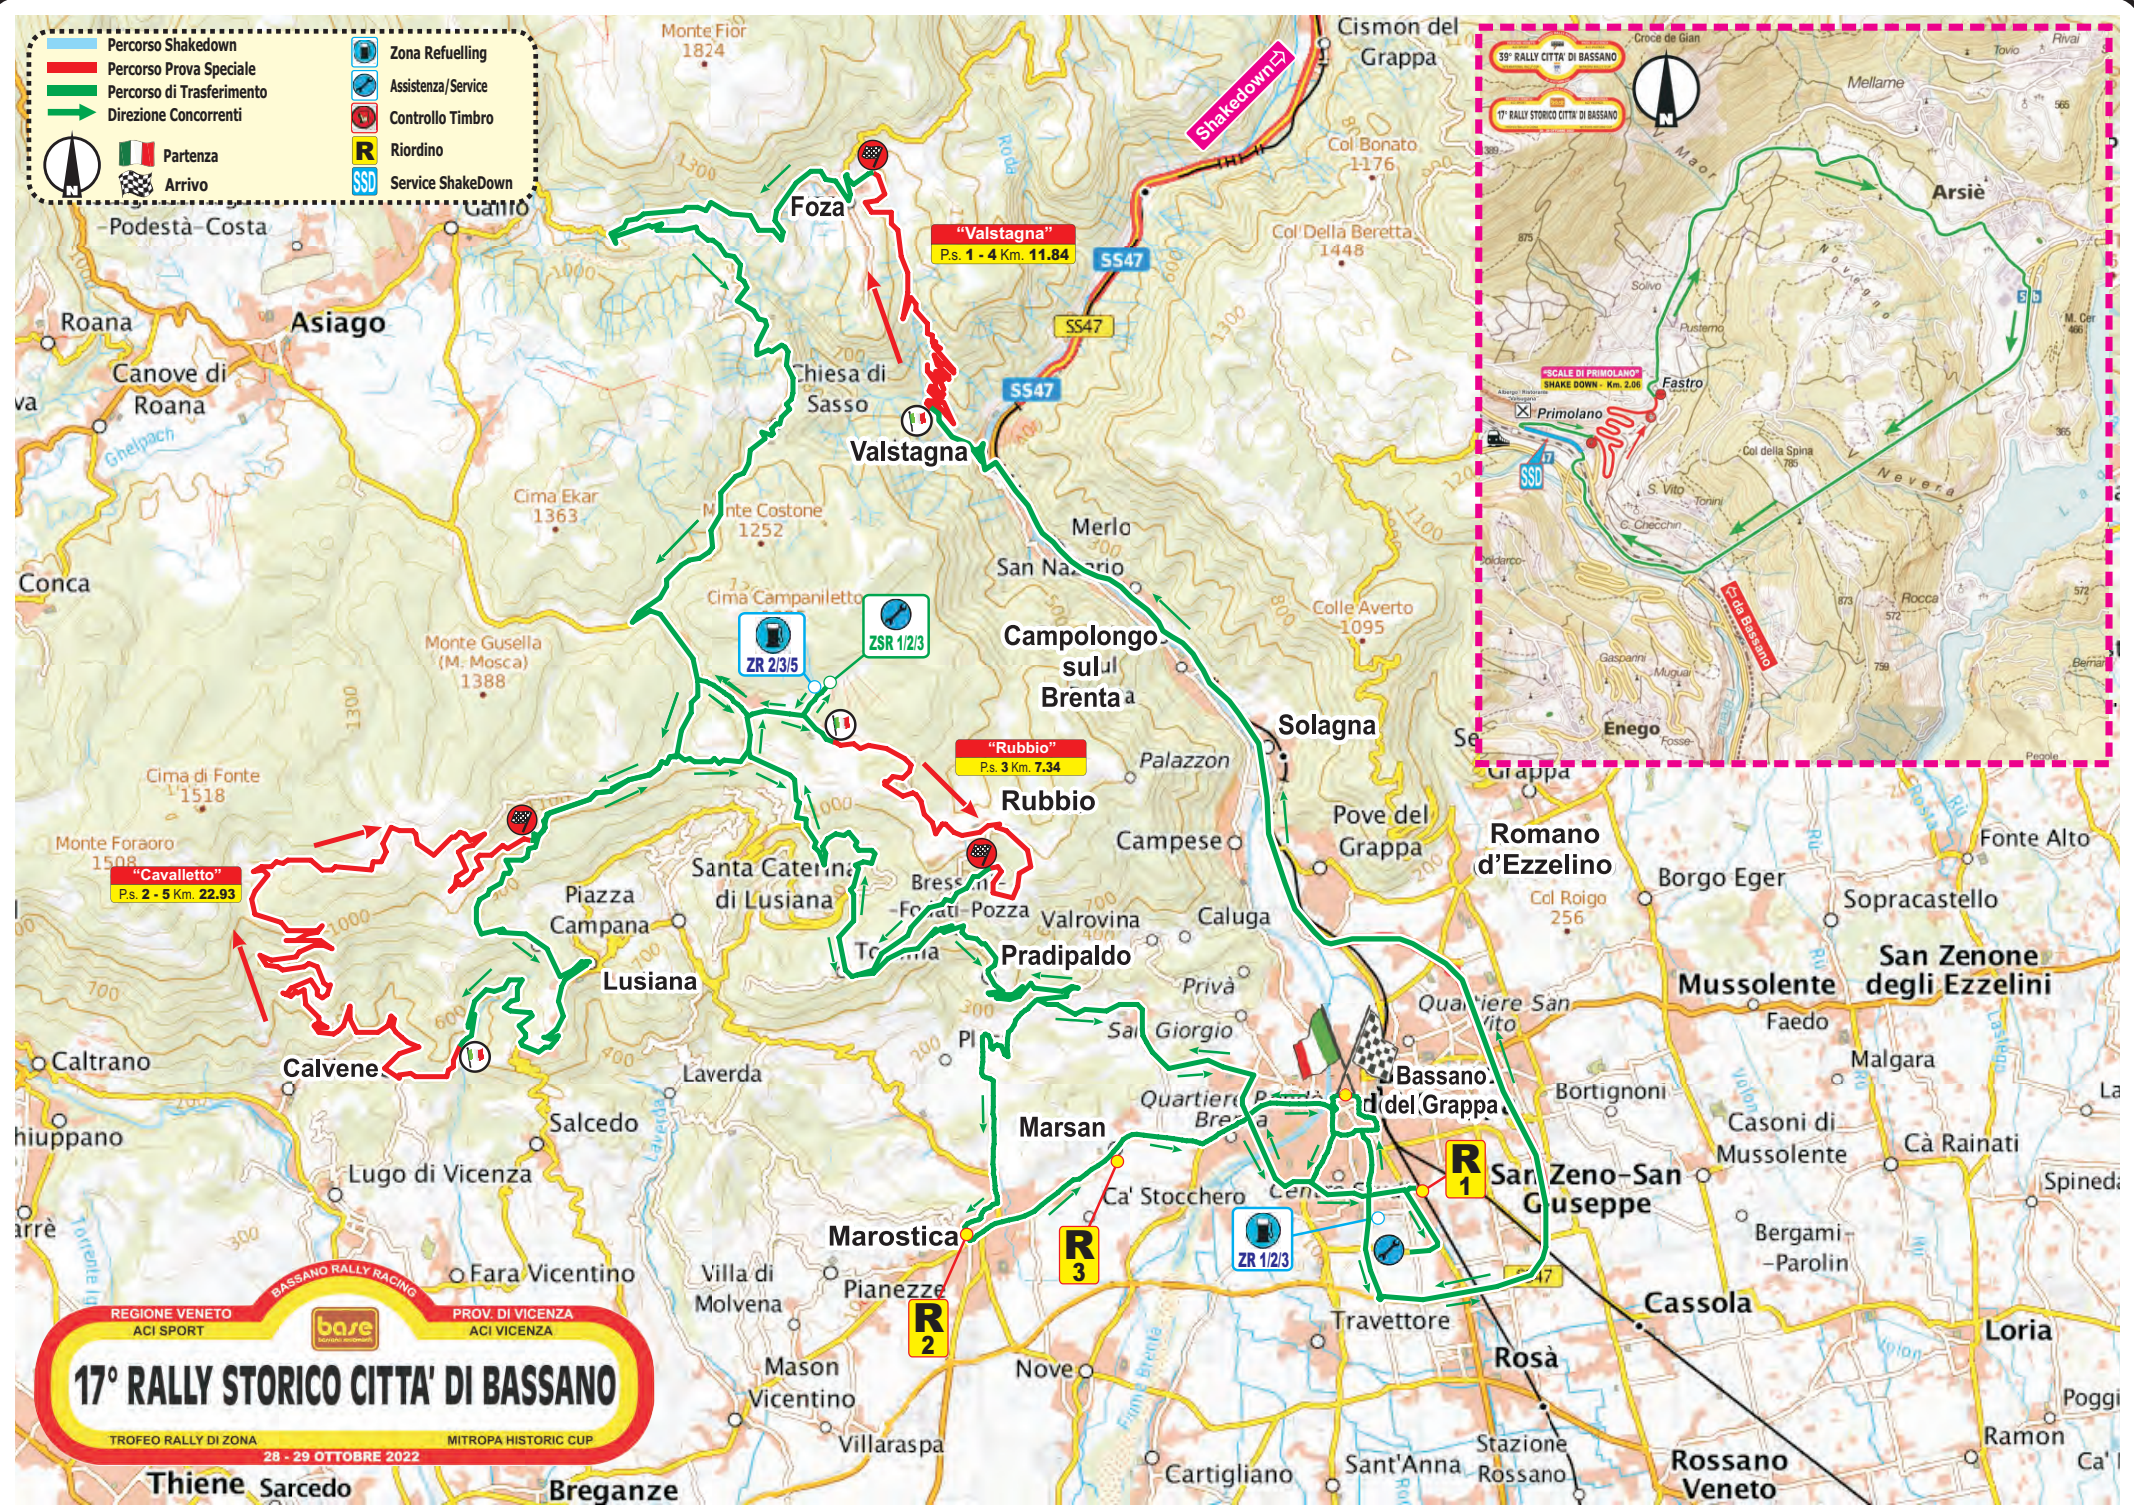

REGIONE VENETO ACI SPORT

PROV. DI VICENZA ACI VICENZA

39° RALLY CITTA' DI BASSANO

INTERNATIONAL RALLY CUP

MITROPA RALLY CUP

28-29 OTTOBRE 2022

	Percorso Shakedown		Zona Refuelling
	Percorso Prova Speciale		Assistenza/Service
	Percorso di Trasferimento		Controllo Timbro
	Direzione Concorrenti		Riordino
	Partenza		Service ShakeDown
	Arrivo		

REGIONE VENETO ACI SPORT PROV. DI VICENZA ACI VICENZA

17° RALLY STORICO CITTA' DI BASSANO

TROFEO RALLY DI ZONA 28 - 29 OTTOBRE 2022 MITROPA HISTORIC CUP

Thiene Sarcedo Breganze

Shakedown - Scale di Primolano - Km. 2.060

1° - Concorrente data 28/10/22 ore 10.00

P.S. 1/4/7 - "RUBBIO" - Km. 7.340

1° - Passaggio data 28/10/22 ore 20.00

2° - Passaggio data 29/10/22 ore 11.33

3° - Passaggio data 29/10/22 ore 16.40

P.S. 2 / 5 - "VALSTAGNA" - Km. 11.840

1° - Passaggio data 29/10/22 ore 09.07

2° - Passaggio data 29/10/22 ore 14.25

P.S. 3 / 6 - "CAVALLETTO" - Km. 22.930

1° - Passaggio data 29/10/22 ore 10.35

2° - Passaggio data 29/10/22 ore 15.53