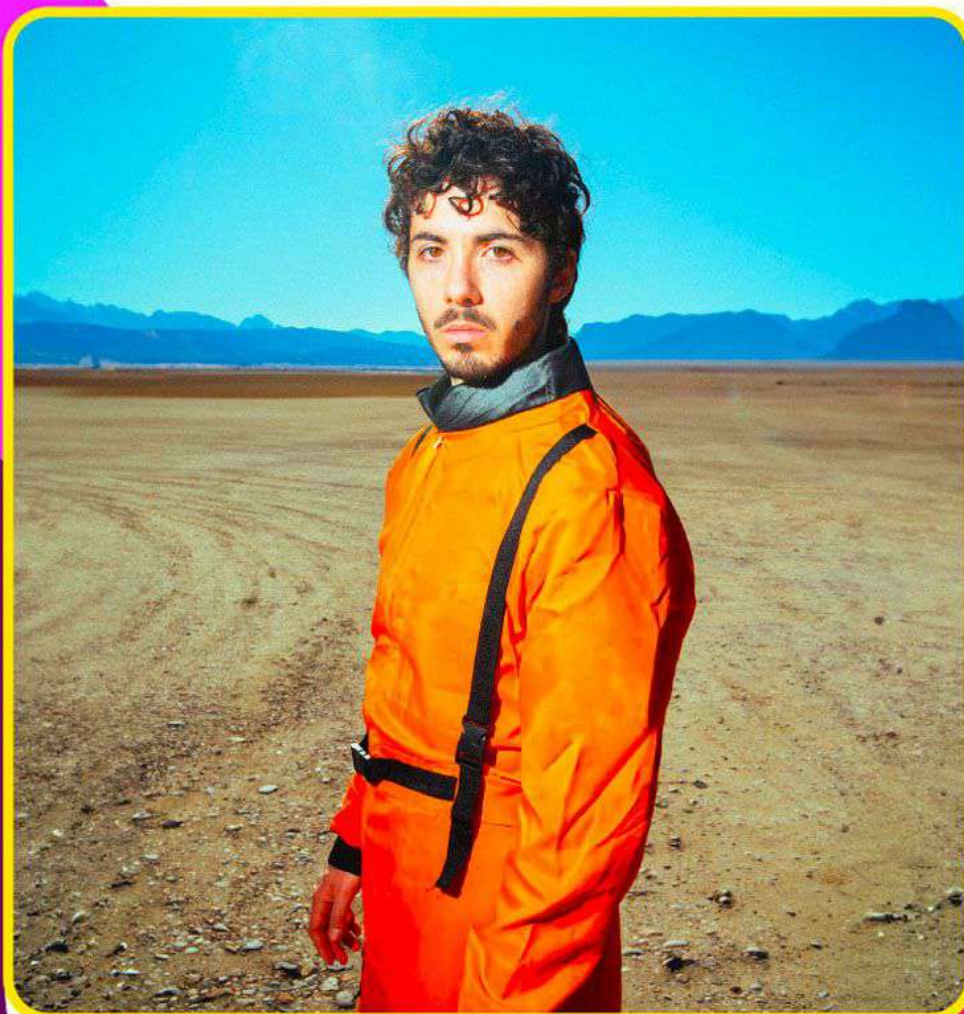

# Suonica Festival

CAORLE · PARCO DEL PESCATORE

12 07 24  
FULMINACCI  
INFINITO +1

SUONICA