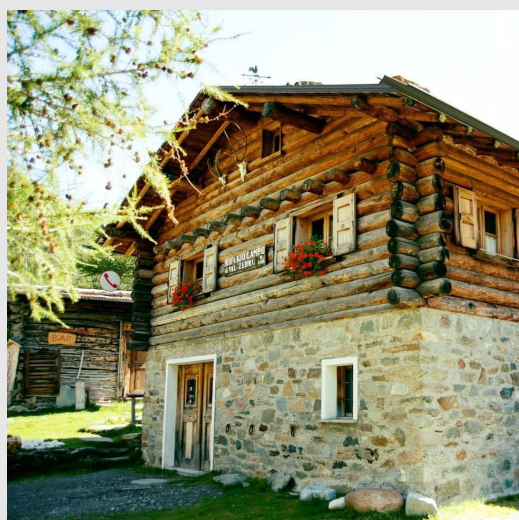

CENA ED ESCURSIONE NOTTURNA IN E-MTB

Val Zebrù

ogni **MARTEDÌ** e **VENERDÌ** ore 18:30
dal 19 luglio al 26 agosto

**CENA+
ISTRUTTORE
€ 37**

Minimo 4 partecipanti

(Su richiesta si potrà effettuare
l'escursione anche durante il
giorno)

Una serata dedicata alla
natura e al buon cibo di
montagna. Non perdere
l'occasione di poter
vivere un'esperienza
nuova in sella ad una
e-bike in totale sicurezza
accompagnato da
istruttori qualificati