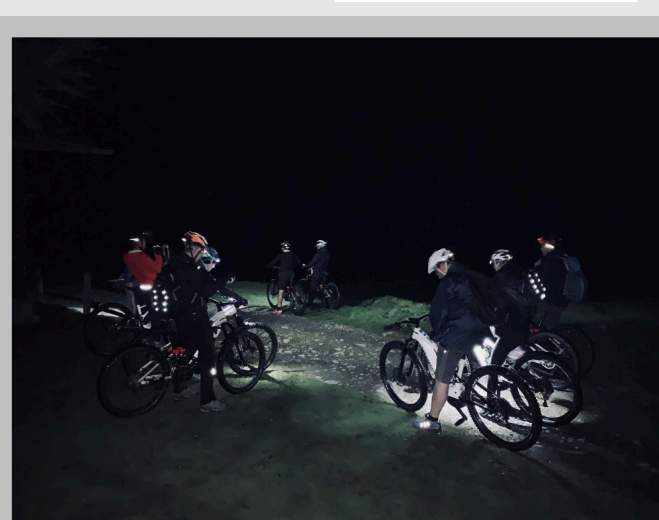

CENA ED ESCURSIONE NOTTURNA IN E-MTB

Val Zebrù

ogni **MARTEDÌ** e **VENERDÌ** ore 18:30
dal 19 luglio al 26 agosto

**CENA+
ISTRUTTORE
€ 37**

Minimo 4 partecipanti

(Su richiesta si potrà effettuare
l'escursione anche durante il
giorno)

Una serata dedicata alla
natura e al buon cibo di
montagna. Non perdere
l'occasione di poter
vivere un'esperienza
nuova in sella ad una
e-bike in totale sicurezza
accompagnato da
istruttori qualificati