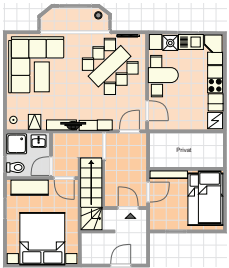

**Strandkorb**

EG, 75 m<sup>2</sup>,  
bis zu 5 Personen

**Sturmflut**

DG, 70 m<sup>2</sup>,  
bis zu 5 Personen

**Sandfloh**

Bungalow, 55 m<sup>2</sup>,  
bis zu 4 Personen

Pläne nicht maßstabsgetreu

**Nordseeinsel  
Wangerooge**

## Komfortabler Bungalow für bis zu 4 Personen

ca. 55 m<sup>2</sup>, barrierefrei, Nichtraucherwohnung.

**Schlafzimmer 1:** Doppelbett 180 x 200 cm

**Schlafzimmer 2:** 2 Betten 90 x 200 cm

**Gemütlicher Wohn-/Küchenbereich** in L-Form, Cerankochfeld, Backofen, Kühlschrank, Geschirrspüler, umfangreiche Küchenausstattung, 47'' LCD-Sat-TV, WLAN, Couch, Massivholztisch,

**Großes Bad** mit Duschtasse 120 x 120 cm

bodengleich, mit Rollstuhl befahrbar, wegklappbare Glasduschwände, usw.

**Separate Küche** in L-Form: Cerankochfeld, Backofen, Kühlschrank, Geschirrspüler, Mikrowelle, umfangreiche Küchenausstattung.

**Wohnzimmer:** 47'' LCD-Sat-TV, WLAN, große Ledercouch in L-Form, ausziehbar, Massivholztisch.