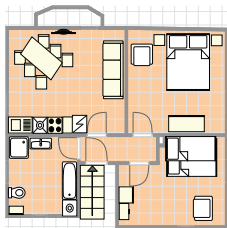

**Strandkorb**

EG, 75 m<sup>2</sup>,  
bis zu 5 Personen

**Sturmflut**

DG, 70 m<sup>2</sup>,  
bis zu 5 Personen

**Sandfloh**

Bungalow, 55 m<sup>2</sup>,  
bis zu 4 Personen

Pläne nicht maßstabsgetreu

**Nordseeinsel  
Wangerooge**

## Komfortabler Bungalow für bis zu 4 Personen

ca. 55 m<sup>2</sup>, barrierefrei, Nichtraucherwohnung.

**Schlafzimmer 1:** Doppelbett 180 x 200 cm

**Schlafzimmer 2:** 2 Betten 90 x 200 cm

**Gemütlicher Wohn-/Küchenbereich** in L-Form, Cerankochfeld, Backofen, Kühlschrank, Geschirrspüler, umfangreiche Küchenausstattung, 47'' LCD-Sat-TV, WLAN, Couch, Massivholztisch,

**Großes Bad** mit Duschtasse 120 x 120 cm

bodengleich, mit Rollstuhl befahrbar, wegklappbare Glasduschwände, usw.

**Separate Küche** in L-Form: Cerankochfeld, Backofen, Kühlschrank, Geschirrspüler, Mikrowelle, umfangreiche Küchenausstattung.

**Wohnzimmer:** 47'' LCD-Sat-TV, WLAN, große Ledercouch in L-Form, ausziehbar, Massivholztisch.