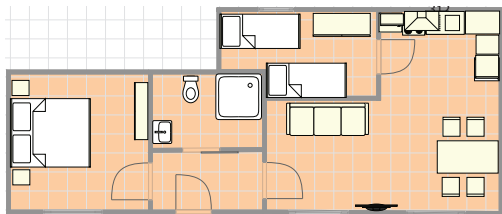

**Strandkorb**

EG, 75 m<sup>2</sup>,  
bis zu 5 Personen

**Sturmflut**

DG, 70 m<sup>2</sup>,  
bis zu 5 Personen

**Sandfloh**

Bungalow, 55 m<sup>2</sup>,  
bis zu 4 Personen

Pläne nicht maßstabsgetreu

**Nordseeinsel  
Wangerooge**

## Komfortabler Bungalow für bis zu 4 Personen

ca. 55 m<sup>2</sup>, barrierefrei, Nichtraucherwohnung.

**Schlafzimmer 1:** Doppelbett 180 x 200 cm

**Schlafzimmer 2:** 2 Betten 90 x 200 cm

**Gemütlicher Wohn-/Küchenbereich** in L-Form, Cerankochfeld, Backofen, Kühlschrank, Geschirrspüler, umfangreiche Küchenausstattung, 47'' LCD-Sat-TV, WLAN, Couch, Massivholztisch,

**Großes Bad** mit Duschtasse 120 x 120 cm

bodengleich, mit Rollstuhl befahrbar, wegklappbare Glasduschwände, usw.

**Separate Küche** in L-Form: Cerankochfeld, Backofen, Kühlschrank, Geschirrspüler, Mikrowelle, umfangreiche Küchenausstattung.

**Wohnzimmer:** 47'' LCD-Sat-TV, WLAN, große Ledercouch in L-Form, ausziehbar, Massivholztisch.