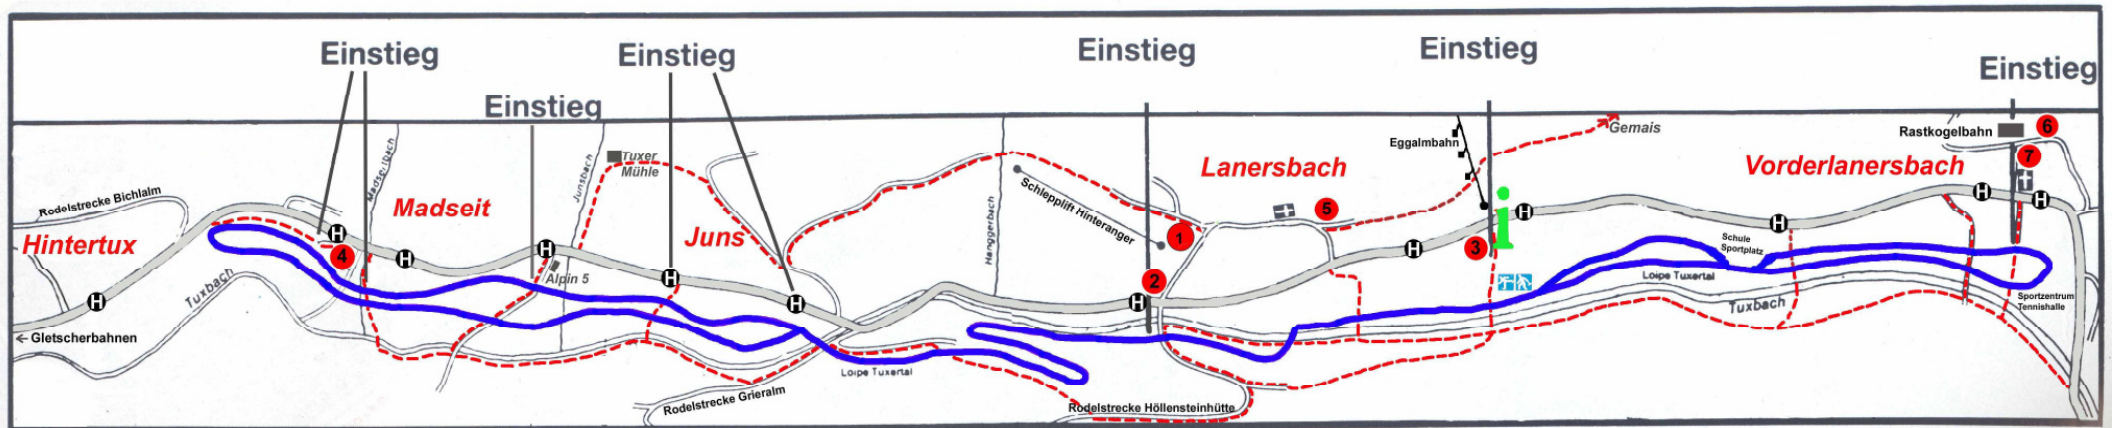

Loipe Tux

- Loipe Tux
- 14 km klassisch
- 14 km Skatingspur
- Ⓜ Sportbushaltestelle
- Ⓜ Eislaufplatz / Eisschießbahnen
- - Winterwanderwege

Loipenregeln:

- Bitte in der rechten Spur laufen
- Mitführen von Hunden ist nicht gestattet
- Betreten der Loipe und der Skating-Trasse ist nicht gestattet
- Bitte den Müll mit nach Hause nehmen
- Bitte die Laufrichtung beachten