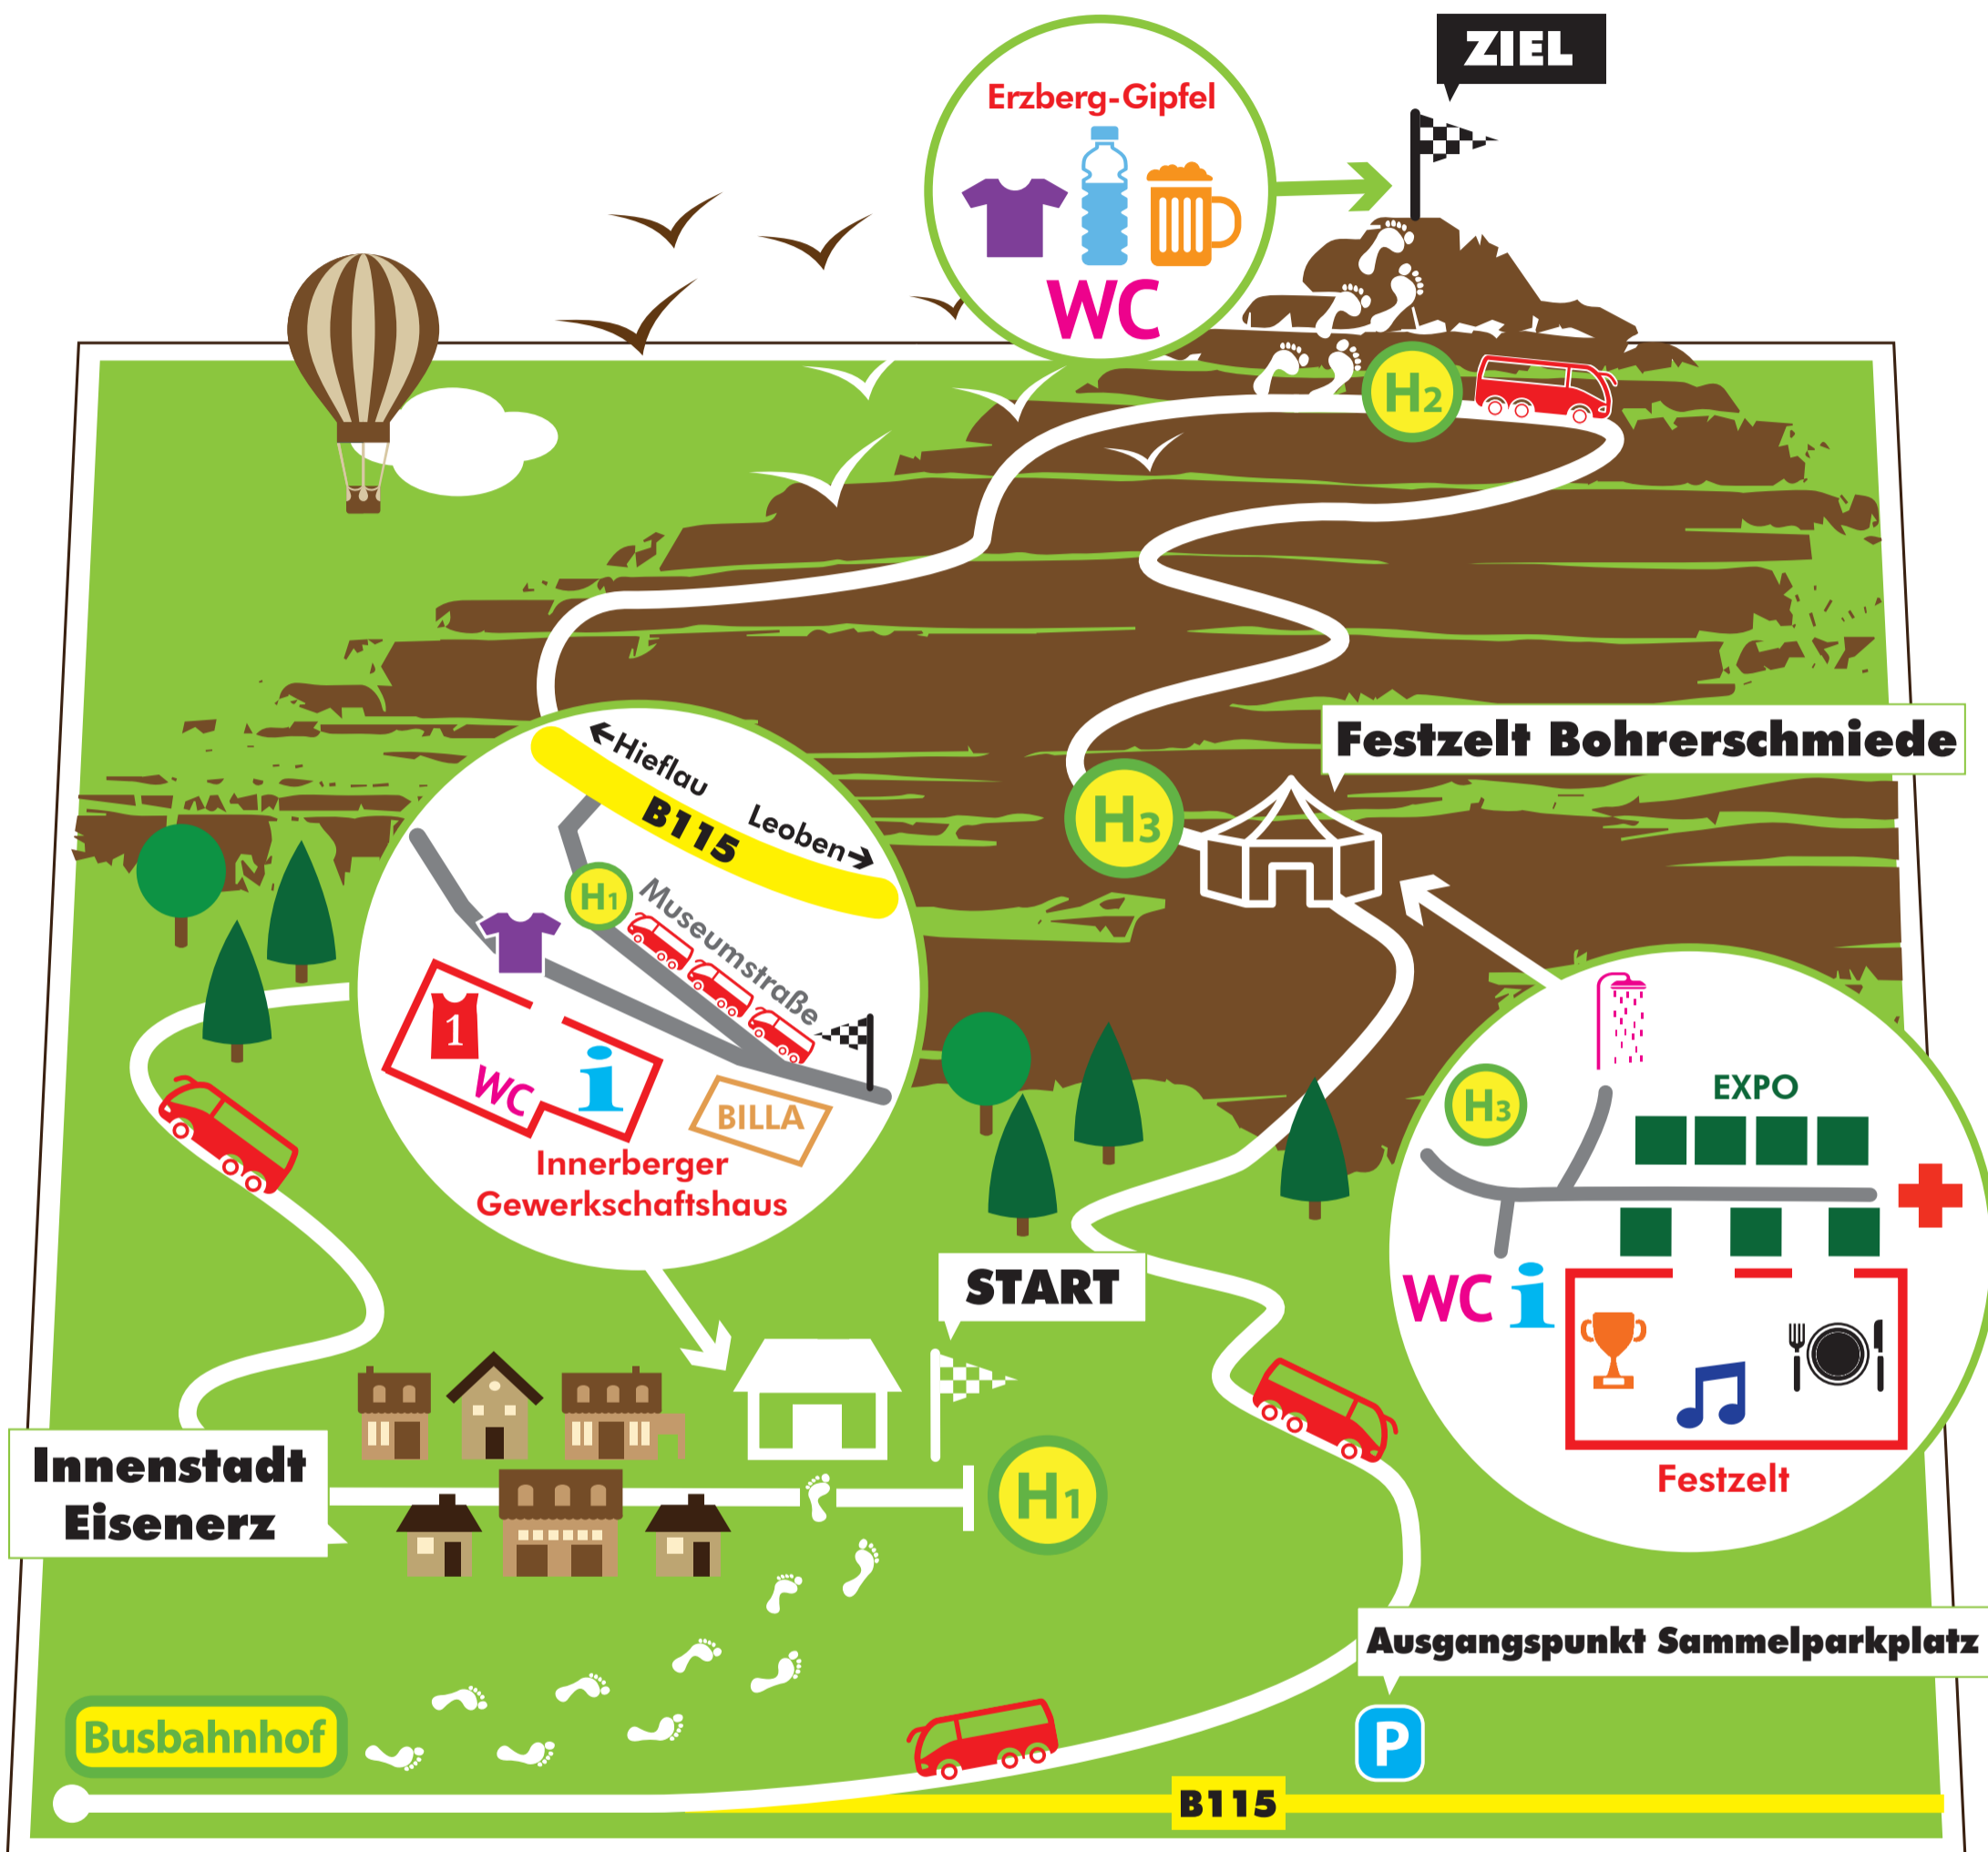

KRONE ERZBERG ADVENTURE DAYS

PLAN SHUTTLE-BUSSE

LEGENDE

- | | | | |
|--|--|--|---|
| | Haltestellen Erzberg-Shuttle / Bus stops Erzberg shuttle | | Kleiderbusse/Kleiderabgabe und -ausgabe / Clothes transport |
| | Erzberg Shuttles | | Toiletten und Duschen / Restrooms and shower facilities |
| | Information | | Speisen & Getränke / Food & drinks |
| | Start – Ziel / Start – Finish | | Medizinische Erstversorgung / Medical Center |
| | Parkplatz / Parking spot | | Unterhaltung / Entertainment |
| | Anmeldung / Registration | | Siegerehrung / Winners' ceremony |