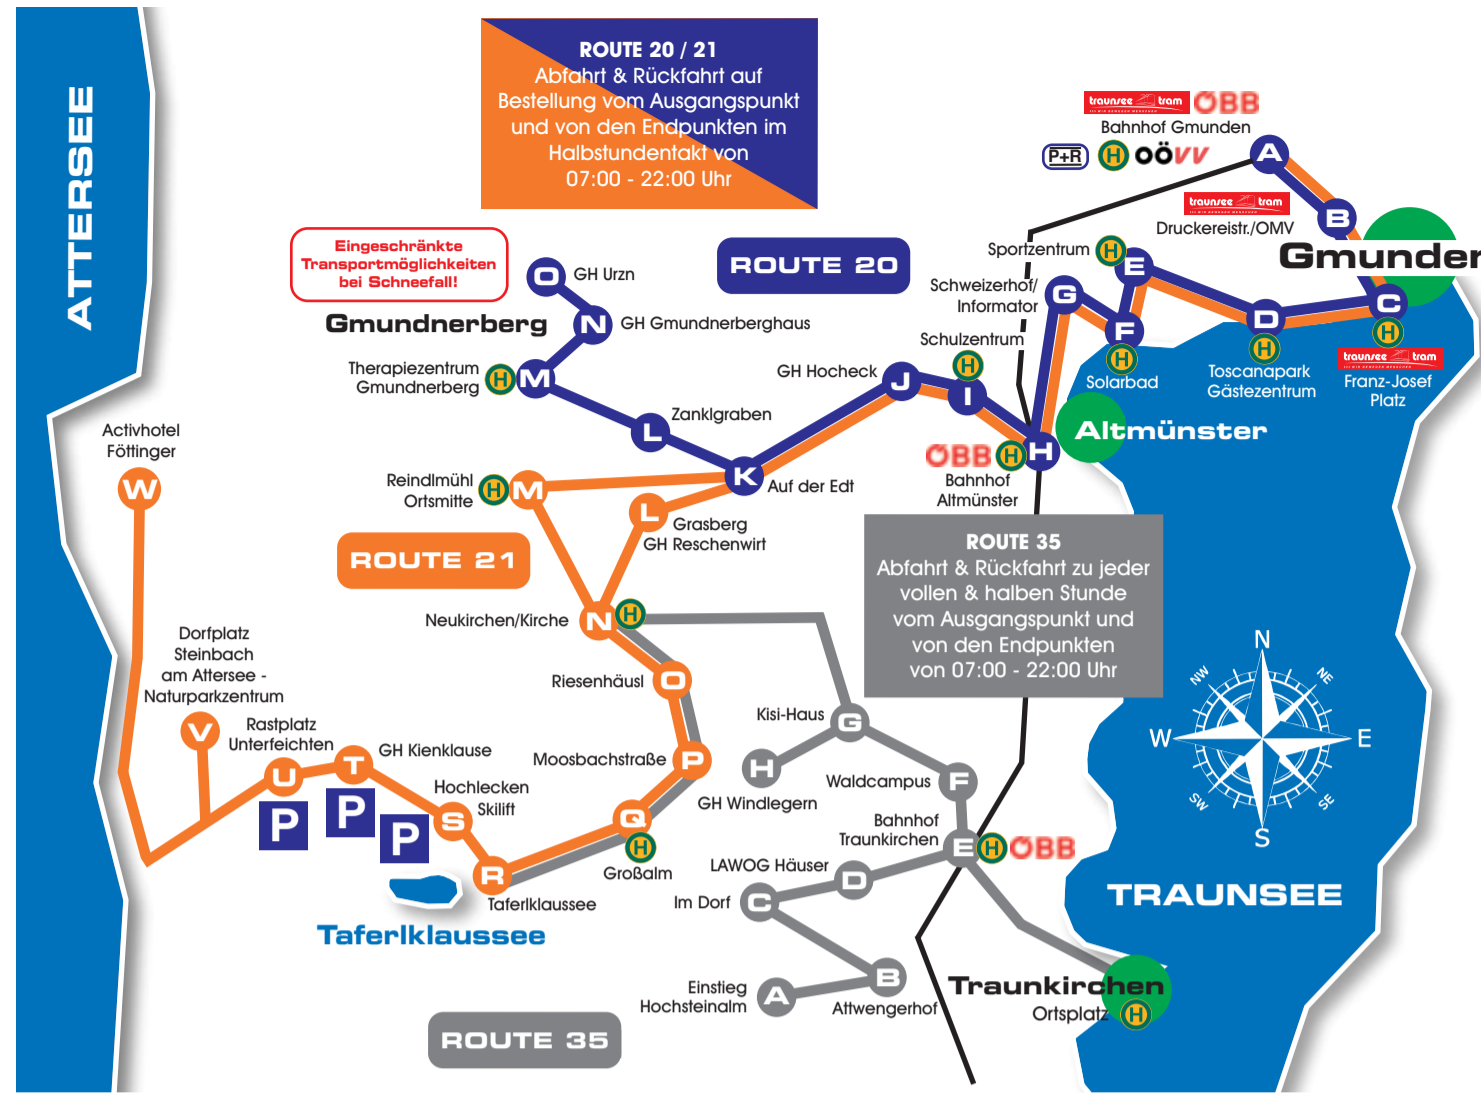

FAMILIENTICKET UM €9,00 PRO FAHRT!

Als Beispiel: 2 Erwachsene und 2 Kinder oder auch 1 Erwachsener und 3 Kinder. Anmeldung für Kleingruppen und Familien von 5 bis max. 8 Personen mindestens einen Tag vorab. Die Partnerbetriebe des Traunstein Taxis sind mit Taxi-PKWs für maximal 4 Personen unterwegs. Weitere Infos unter www.traunsteintaxi.at

KLIMATICKET ÖSTERREICH UND OBERÖSTERREICH - PREIS PRO FAHRT: € 3,00 PRO PERSON*

*Standardtarif, Ermäßigungen auf Kurzstrecken und mit allen Varianten des Klimatickets Österreich und Oberösterreich.

BETRIEBSZEITEN ROUTEN 10 / 11 / 90

MO – SO TÄGLICH (AUCH FEIERTAGS)

ROUTE 90 VON 07:00 – 22:00 UHR

ROUTEN 10 & 11 VON 1. APRIL - 31. OKTOBER VON 05:00 – 22:00 UHR IM HALBSTUNDENTAKT BITTE MIND. 30 MIN. VORAB BESTELLEN. ROUTEN 10 & 11 FÜR DIE FAHRT UM 05:00 UHR BITTE UM VORANMELDUNG UNTER 0043 50 422 1691 MIT ANRUFRERKENNUNG BIS SPÄTESTENS 20:00 UHR AM VORABEND - www.traunsteintaxi.at

PREISE ROUTEN 10 / 11 / 90

ERWACHSENE	Route 10 / 11 € 5,00
	Route 90 € 6,00
KINDER 6 – 14 JAHRE	€ 3,00
KLEINKINDER BIS 6 JAHRE GRATIS	
SITZERHÖHUNG ODER KINDERSITZ BITTE BEI TAXIBESTELLUNG ANFORDERN!	
KEIN FAHRADTRANSPORT MÖGLICH!	

BETRIEBSZEITEN ROUTEN 20 / 21 / 35

MO – SO TÄGLICH (AUCH FEIERTAGS)

ROUTE 20 UND 21 VON 07:00 – 22:00 UHR IM HALBSTUNDENTAKT

ROUTE 35 VON 07:00 – 22:00 UHR

BITTE EINE STUNDE VORHER MIT ANRUFRERKENNUNG UNTER 0043 50 422 1691 ANRUFEN

ACHTUNG ROUTE 20 REGION GUMUNDNERBERG: EINGESCHRÄNKTE TRANSPORTMÖGLICHKEITEN BEI SCHNEEFALL!

PREISE ROUTEN 20 / 21 / 35

ERWACHSENE	€ 6,00
KINDER 6 – 14 JAHRE	€ 3,00
KLEINKINDER BIS 6 JAHRE GRATIS	
SITZERHÖHUNG ODER KINDERSITZ BITTE BEI TAXIBESTELLUNG ANFORDERN!	
KEIN FAHRADTRANSPORT MÖGLICH!	
WEITERE INFOS UNTER: WWW.TRAUNSTEINTAXI.AT	

BETRIEBSZEITEN UND PREISE ROUTE 30

TÄGLICH UM 10, 12, 14, 16 UND 18 UHR, MO – SO (AUCH FEIERTAGS) VON 1. JULI – 31. AUGUST

PREIS ERWACHSENE	€ 6,00
PREIS KINDER 6 – 14 JAHRE	€ 3,00
KLEINKINDER BIS 6 JAHRE GRATIS, KEINE TRANSPORTMÖGLICHKEITEN BEI STURMWARNUNG, NEBEL UND STARKREGEN.	
FAHRADTRANSPORT GEGEN AUFPREIS MÖGLICH!	

BETRIEBSZEITEN UND PREISE ROUTEN 40 / 41

MO – SO TÄGLICH (AUCH FT) VON 07:00 – 22:00 UHR

ERWACHSENE	€ 6,00
KINDER 6 – 14 JAHRE	€ 3,00
KURZSTRECKE (EINSTIEGSSTELLE BIS MAX. 3 STATIONEN)	ERWACHSENE € 3,50
	KINDER 6 – 14 JAHRE € 1,50
KLEINKINDER BIS 6 JAHRE GRATIS