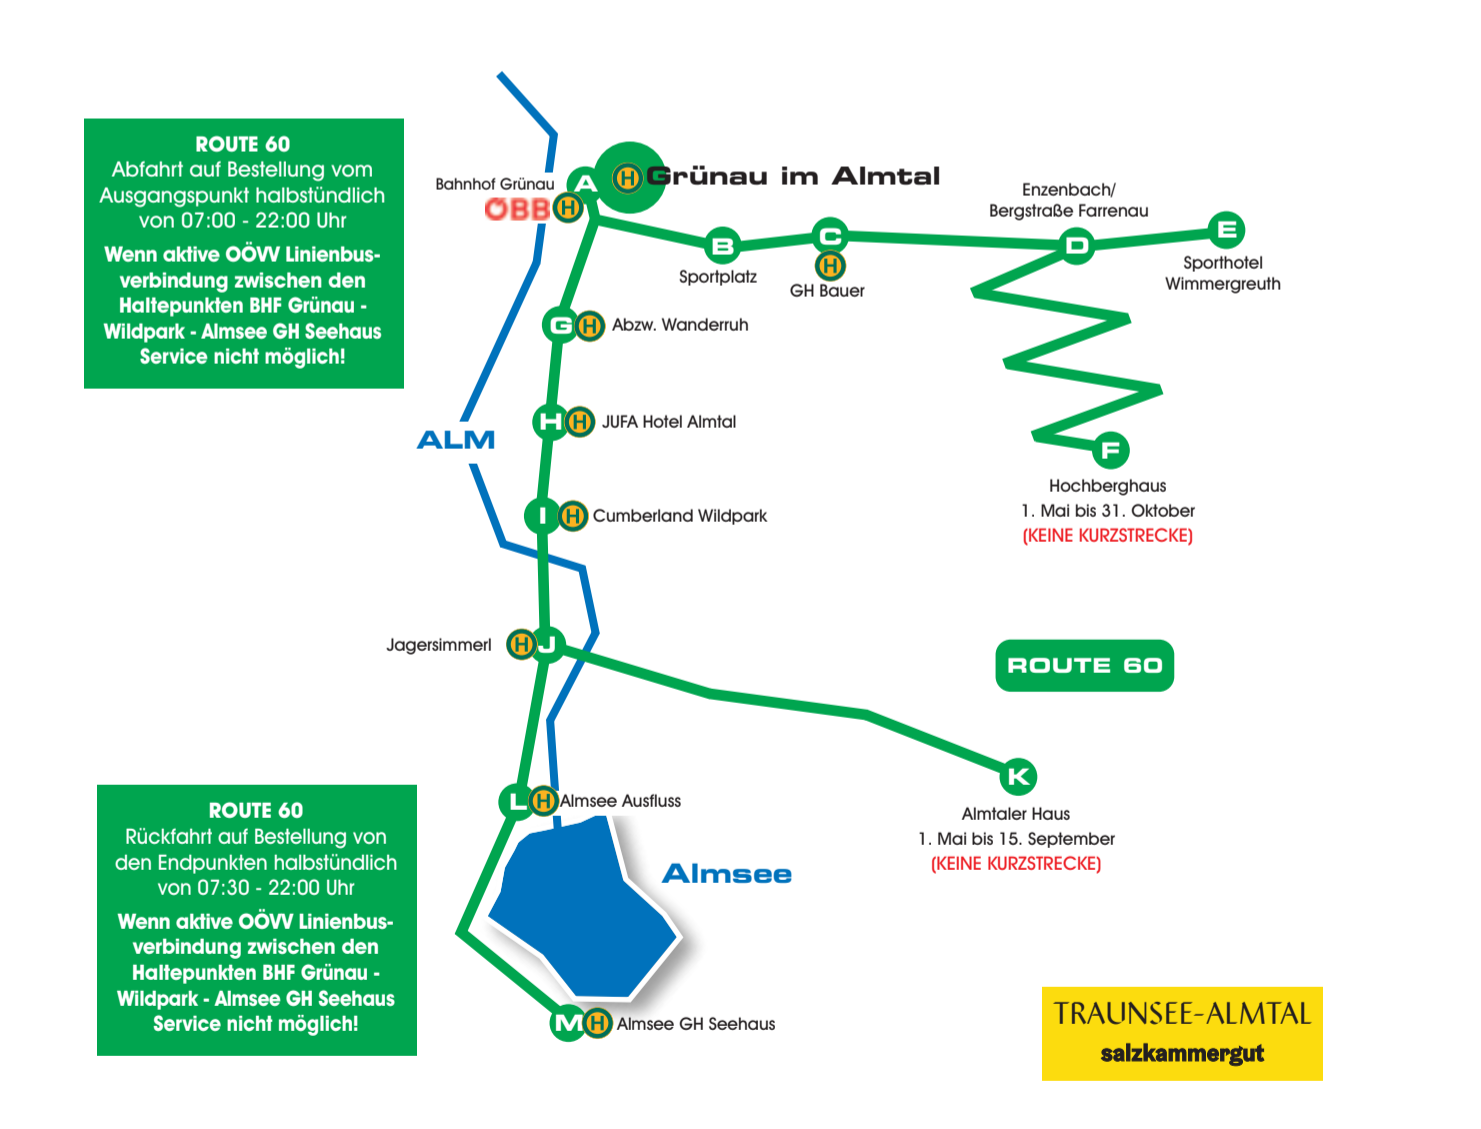

**BETRIEBSZEITEN UND PREISE ROUTE 30**

**TÄGLICH UM 10, 12, 14, 16 UND 18 UHR, MO – SO (AUCH FEIERTAGS) VON 1. JULI – 31. AUGUST**

PREIS ERWACHSENE	€ 6,00
PREIS KINDER 6 – 14 JAHRE	€ 3,00
KLEINKINDER BIS 6 JAHRE GRATIS, KEINE TRANSPORTMÖGLICHKEITEN BEI STURMWARNUNG, NEBEL UND STARKREGEN.	
FAHRADTRANSPORT GEGEN AUFPREIS MÖGLICH!	

**BETRIEBSZEITEN UND PREISE ROUTEN 40 / 41**

**MO – SO TÄGLICH (AUCH FT) VON 07:00 – 22:00 UHR**

ERWACHSENE	€ 6,00
KINDER 6 – 14 JAHRE	€ 3,00
KURZSTRECKE (EINSTIEGSSTELLE BIS MAX. 3 STATIONEN)	ERWACHSENE € 3,50
	KINDER 6 – 14 JAHRE € 1,50
KLEINKINDER BIS 6 JAHRE GRATIS	