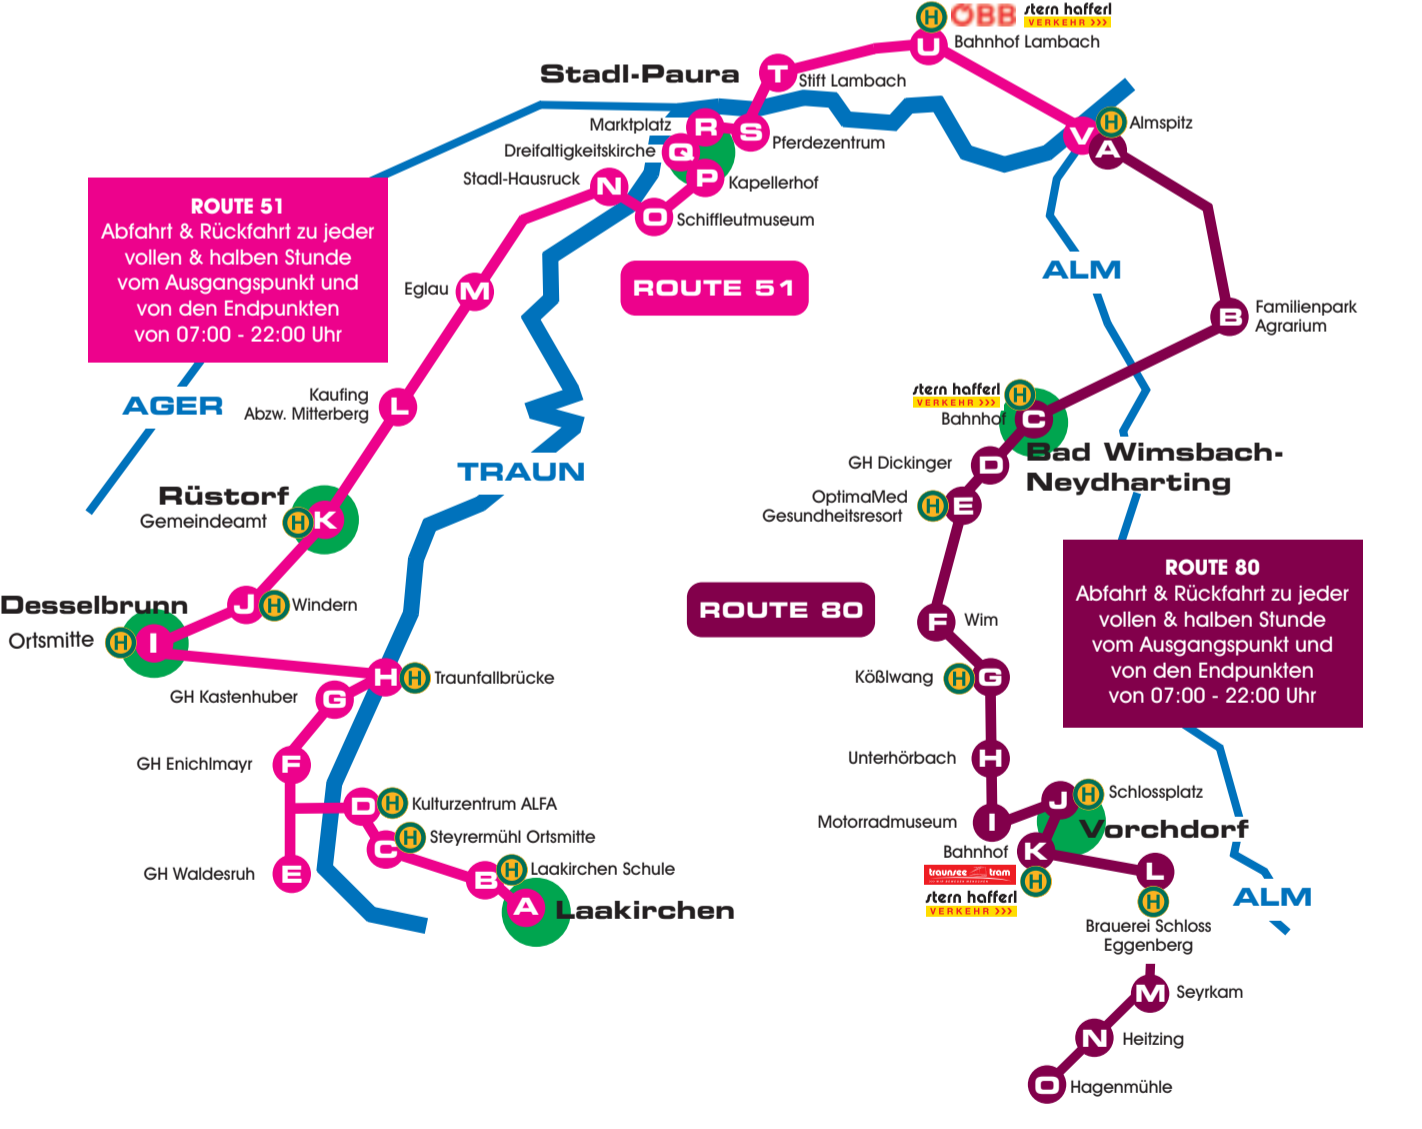

**ROUTE 99**  
Abfahrt & Rückfahrt zu jeder vollen & halben Stunde vom Ausgangspunkt und zum Endpunkt am OBB am Traunsee. Wenn aktive ÖÖV Linienbus-Verbindungen zwischen den Haltepunkten existieren, werden diese genutzt. Service nicht möglich!

**BETRIEBSZEITEN ROUTEN 20 / 21 / 35**

**MO – SO TÄGLICH (AUCH FEIERTAGS)**

**ROUTE 20 UND 21 VON 07:00 – 22:00 UHR IM HALBSTUNDENTAKT**

**ROUTE 35 VON 07:00 – 22:00 UHR**

**BITTE EINE STUNDE VORHER MIT ANRUFRERKENNUNG UNTER 0043 50 422 1691 ANRUFEN**

**BETRIEBSZEITEN UND PREISE ROUTE 30**

**TÄGLICH UM 10, 12, 14, 16 UND 18 UHR, MO – SO (AUCH FEIERTAGS) VON 1. JULI – 31. AUGUST**

PREIS ERWACHSENE	€ 6,00
PREIS KINDER 6 – 14 JAHRE	€ 3,00
KLEINKINDER BIS 6 JAHRE GRATIS, KEINE TRANSPORTMÖGLICHKEITEN BEI STURMWARNUNG, NEBEL UND STARKREGEN.	
FAHRADTRANSPORT GEGEN AUFPREIS MÖGLICH!	

**BETRIEBSZEITEN UND PREISE ROUTEN 40 / 41**

**MO – SO TÄGLICH (AUCH FT) VON 07:00 – 22:00 UHR**

ERWACHSENE	€ 6,00
KINDER 6 – 14 JAHRE	€ 3,00
KURZSTRECKE (EINSTIEGSSTELLE BIS MAX. 3 STATIONEN)	ERWACHSENE € 3,50
	KINDER 6 – 14 JAHRE € 1,50
KLEINKINDER BIS 6 JAHRE GRATIS	