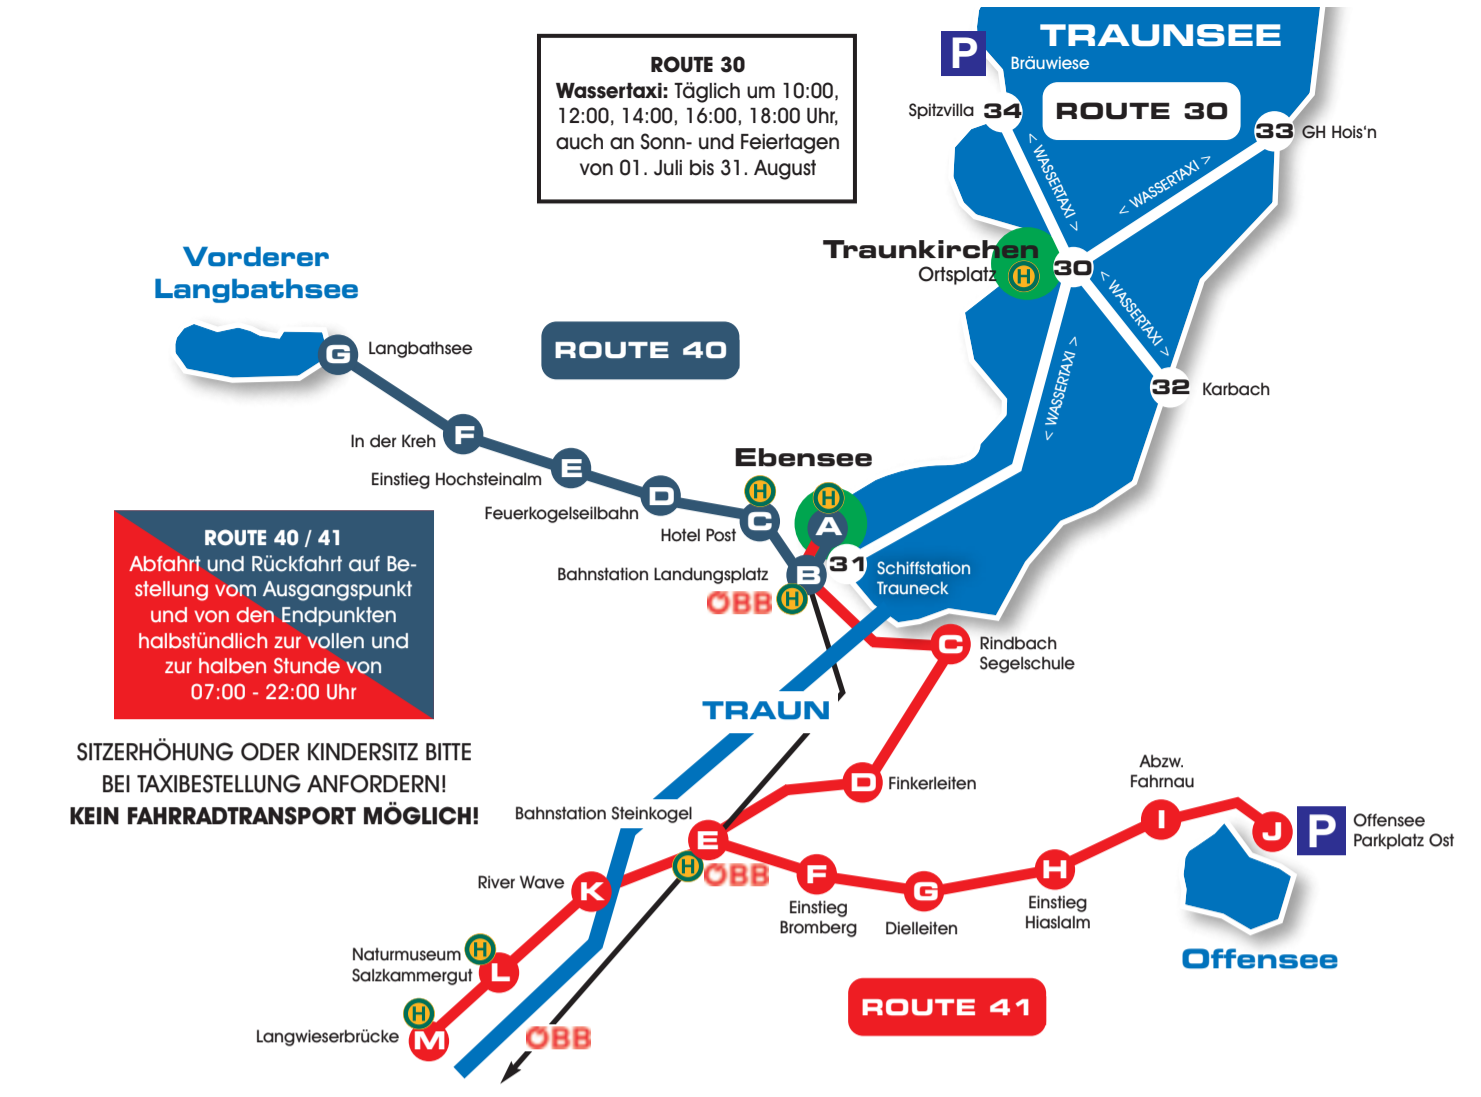

FAMILIENTICKET UM €9,00 PRO FAHRT!

Als Beispiel: 2 Erwachsene und 2 Kinder oder auch 1 Erwachsener und 3 Kinder. Anmeldung für Kleingruppen und Familien von 5 bis max. 8 Personen mindestens einen Tag vorab. Die Partnerbetriebe des Traunstein Taxis sind mit Taxi-PKWs für maximal 4 Personen unterwegs. Weitere Infos unter www.traunsteintaxi.at

KLIMATICKET ÖSTERREICH UND OBERÖSTERREICH - PREIS PRO FAHRT: € 3,00 PRO PERSON*

*Standardtarif, Ermäßigungen auf Kurzstrecken und mit allen Varianten des Klimatickets Österreich und Oberösterreich.

BETRIEBSZEITEN ROUTEN 10 / 11 / 90

MO – SO TÄGLICH (AUCH FEIERTAGS)

ROUTE 90 VON 07:00 – 22:00 UHR

ROUTEN 10 & 11 VON 1. APRIL - 31. OKTOBER VON 05:00 – 22:00 UHR IM HALBSTUNDENTAKT BITTE MIND. 30 MIN. VORAB BESTELLEN. ROUTEN 10 & 11 FÜR DIE FAHRT UM 05:00 UHR BITTE UM VORANMELDUNG UNTER 0043 50 422 1691 MIT ANRUFRERKENNUNG BIS SPÄTESTENS 20:00 UHR AM VORABEND - www.traunsteintaxi.at

PREISE ROUTEN 10 / 11 / 90

ERWACHSENE	Route 10 / 11 € 5,00
	Route 90 € 6,00
KINDER 6 – 14 JAHRE	€ 3,00
KLEINKINDER BIS 6 JAHRE GRATIS	
SITZERHÖHUNG ODER KINDERSITZ BITTE BEI TAXIBESTELLUNG ANFORDERN!	
KEIN FAHRADTRANSPORT MÖGLICH!	

BETRIEBSZEITEN ROUTEN 20 / 21 / 35

MO – SO TÄGLICH (AUCH FEIERTAGS)

ROUTE 20 UND 21 VON 07:00 – 22:00 UHR IM HALBSTUNDENTAKT

ROUTE 35 VON 07:00 – 22:00 UHR

BITTE EINE STUNDE VORHER MIT ANRUFRERKENNUNG UNTER 0043 50 422 1691 ANRUFEN

ACHTUNG ROUTE 20 REGION GUMUNDNERBERG: EINGESCHRÄNKTE TRANSPORTMÖGLICHKEITEN BEI SCHNEEFALL!

PREISE ROUTEN 20 / 21 / 35

ERWACHSENE	€ 6,00
KINDER 6 – 14 JAHRE	€ 3,00
KLEINKINDER BIS 6 JAHRE GRATIS	
SITZERHÖHUNG ODER KINDERSITZ BITTE BEI TAXIBESTELLUNG ANFORDERN!	
KEIN FAHRADTRANSPORT MÖGLICH!	
WEITERE INFOS UNTER: WWW.TRAUNSTEINTAXI.AT	

BETRIEBSZEITEN UND PREISE ROUTE 30

TÄGLICH UM 10, 12, 14, 16 UND 18 UHR, MO – SO (AUCH FEIERTAGS) VON 1. JULI – 31. AUGUST

PREIS ERWACHSENE	€ 6,00
PREIS KINDER 6 – 14 JAHRE	€ 3,00
KLEINKINDER BIS 6 JAHRE GRATIS, KEINE TRANSPORTMÖGLICHKEITEN BEI STURMWARNUNG, NEBEL UND STARKREGEN.	
FAHRADTRANSPORT GEGEN AUFPREIS MÖGLICH!	

BETRIEBSZEITEN UND PREISE ROUTEN 40 / 41

MO – SO TÄGLICH (AUCH FT) VON 07:00 – 22:00 UHR

ERWACHSENE	€ 6,00
KINDER 6 – 14 JAHRE	€ 3,00
KURZSTRECKE (EINSTIEGSSTELLE BIS MAX. 3 STATIONEN)	ERWACHSENE € 3,50
	KINDER 6 – 14 JAHRE € 1,50
KLEINKINDER BIS 6 JAHRE GRATIS