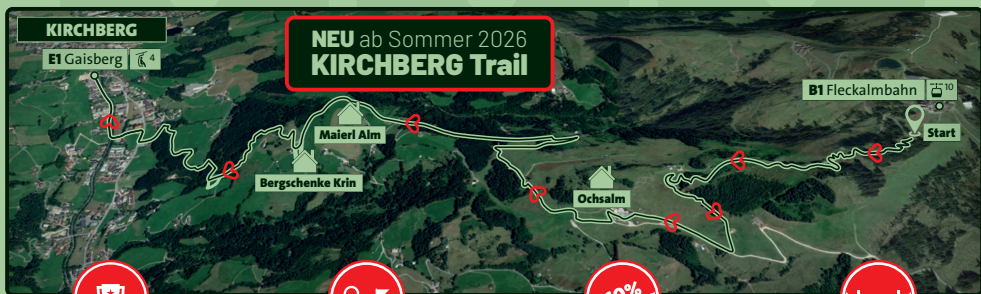

Die Gästekarte der Kitzbüheler Alpen beinhaltet die freie Fahrt in allen Regionalzügen (REX und S-Bahn) zwischen Kirchbichl, Wörgl und Hochfilzen.

360° FLOW TRAILS

Kitzbühel Kirchberg

KIRCHBERG TRAIL

Die 360° Flow Trails Kitzbühel-Kirchberg stehen für Bike-Spaß auf jedem Niveau – vom Einsteiger bis zum Pro. **Ab Juni 2026** erwartet dich mit dem **neuen Kirchberg Trail**, der **längste Flow Trail Tirols**. Das perfekte Flow Paradies für Familien und Genuss-

biker, aber auch erfahrene Rider kommen voll auf ihre Kosten.

Flowige Kurven, sanfte Lines und einzigartige Panorama-Momente machen jede Abfahrt zu einem echten **360° Flow Trail-Highlight**.

längster Flow Trail
in Tirol