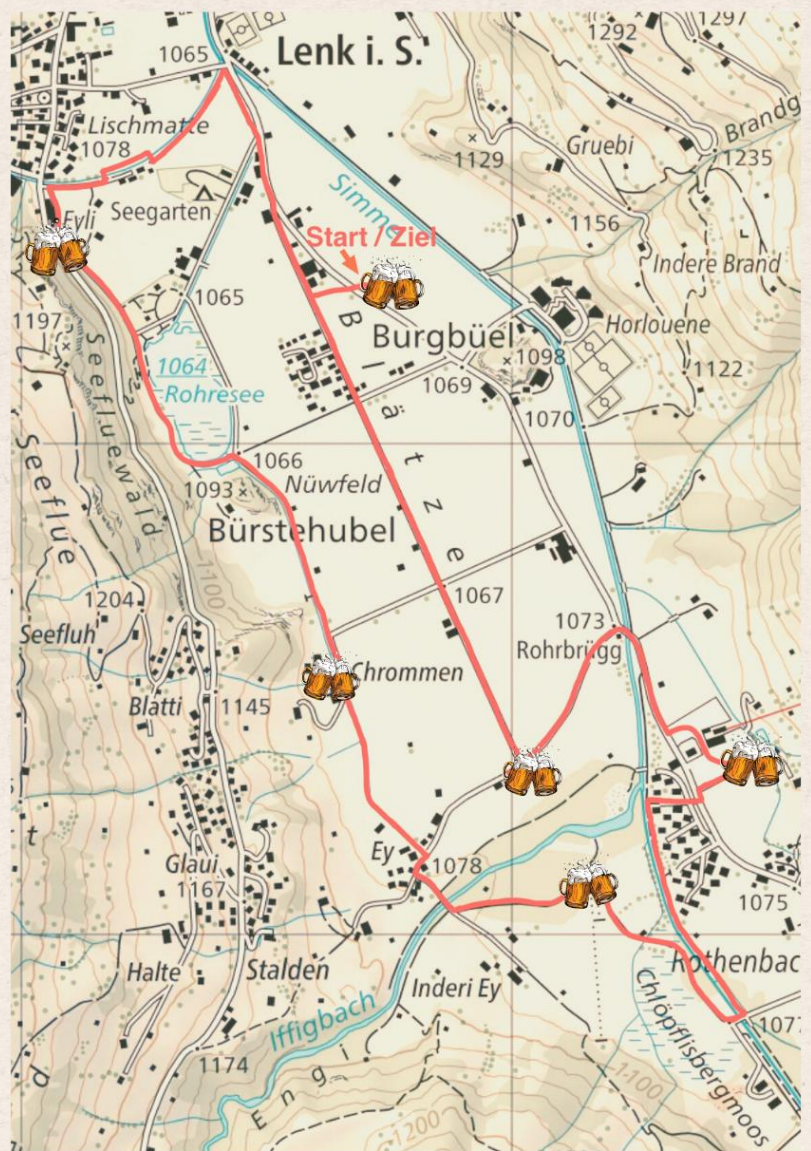

29. AUGUST 2026

START AB 12.00 UHR

INFOS & TICKETS

Das erwartet dich:

- Wanderpaket mit:
Bierhumpen, Bierpass für 1.8 Liter Bier
- 6 Brauereien
- 6.5 km topfebene Wanderroute
- Essensstände
- Live Musik mit den

DJs ab 19.00 Uhr

Gratis Shuttlebus ab Festgelände bis
Zweisimmen 01.00, 03.00 Uhr

www.bierwanderung-lenk.ch

4. OBERSIMMENTALER BIERWANDERUNG

BRAUEREIEN

As
Jüscht's

Seisler - Bier

APPENZELLER BIER

BIERWEG

Start / Ziel
Oberriedstrasse 21
3775 Lenk i/S

Organisiert durch die.
Musikgesellschaft Lenk St. Stephan