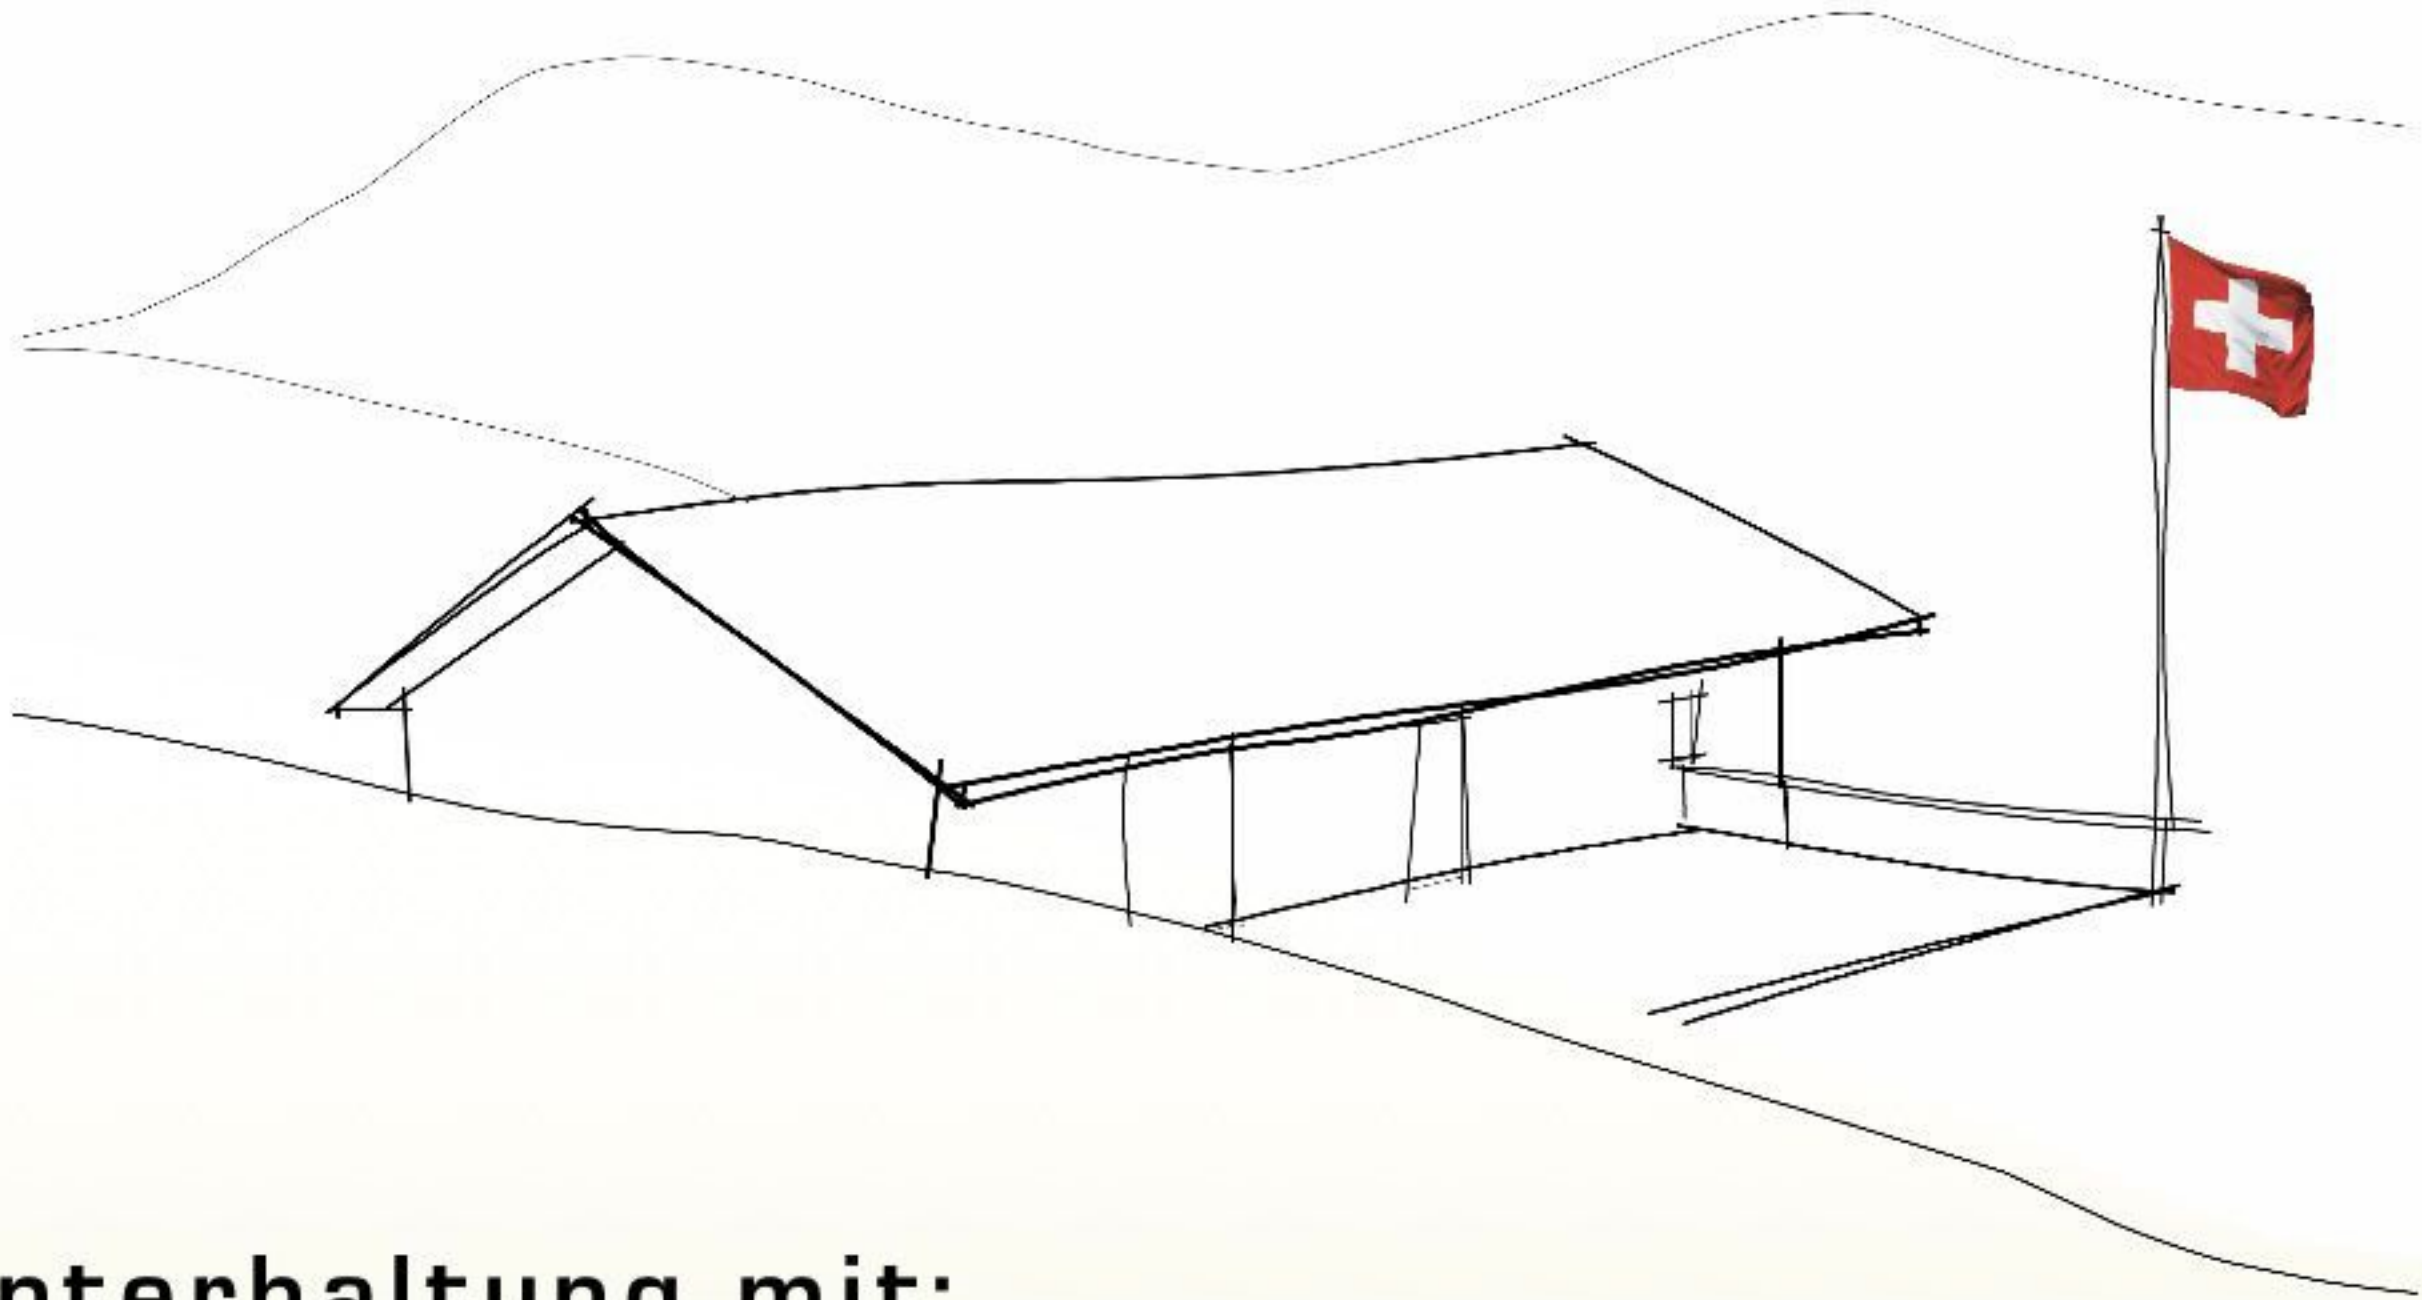

PLANI-SUFSSUNNTIG

09.08.2026

Unterhaltung mit:

**Jodlerquartett ab & zue, Silberhorn &
Schwyzerörgeli Trio Roli Widmer (Abend)**

ab 11:00 Festwirtschaft

13:00 Bergpredigt

ca. 16:00 Meisterkuh

Auf euren Besuch freuen sich: der Pfarrer, die Küher und das Wirte-Team

findet bei jeder Witterung statt