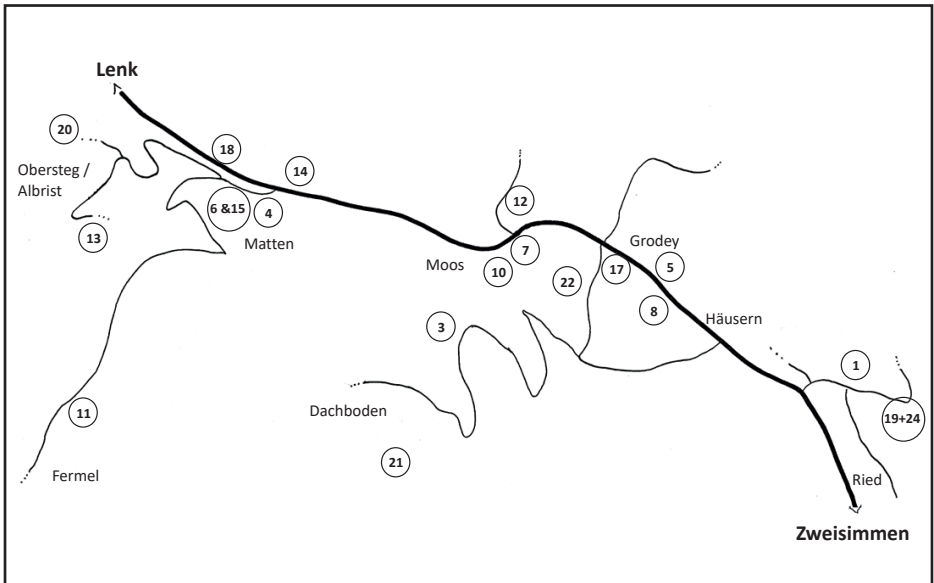

Besucher-Information

Jede Besucherin, jeder Besucher nimmt bitte eine **eigene Tasse** für Getränke mit, Merci.

Herzlichen Dank

Wir bedanken uns bei jedem Gastgeber, jeder Gastgeberin herzlich für die wertvolle Zeit, die ihr investiert habt, um ein Fenster zu gestalten sowie beim Sponsor für die grosszügige Unterstützung! In diesem Sinne wünschen wir allen eine schöne, besinnliche, fröhliche und gesegnete Adventszeit!

Standorte der Adventsfenster

Die Zahlen auf dem Plan entsprechen dem jeweiligen Tag des offenen Fensters.

Kontakt

Katrin Rieder-Moor
079 707 93 90

Sponsor