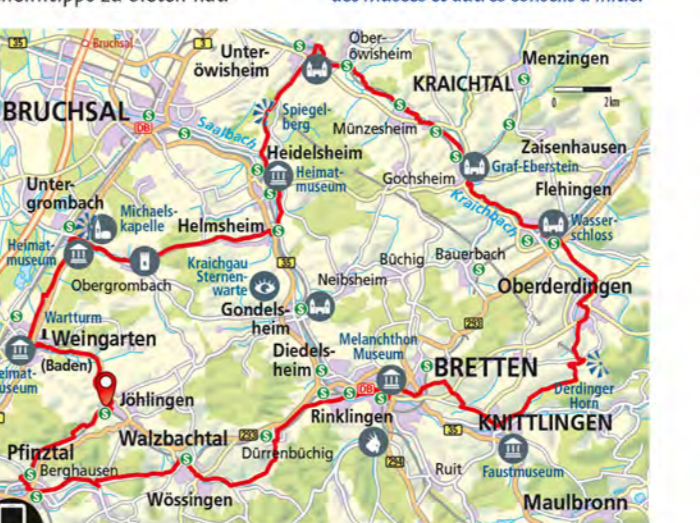

16 Rohan, Schlösser und Abteien
Rohan, Châteaux et Abbayes

Saverne I 39,6 km I 605 m I 3 h
www.tourisme-saverne.fr

17 Bier & Hopfenotur
Bière et houblonniers

Waltenheim/Zorn I 25 km I 172 m I 3 h
www.alsace-verte.com

18 Jüdisch-elsässisches Kulturerbe
Patrimoine juéo-alsacien

Hochfelden I 45 km I 283 m I 4:30 h
www.alsace-verte.com

19 Rundtour durch die „Stations Vertes“
Escapade autour des Stations Vertes

Niederbronn-les-Bains I 28 km I 400 m I 2 h
www.alsace-verte.com

20 MTB-Tour Grand Wintersberg
Circuit VTT du Grand Wintersberg

Niederbronn-les-Bains I 24 km I 920 m I 4 h
www.alsace-verte.com

21 „Stations Vertes“-Tour
Stations Vertes à vélo

Lembach I 28 km I 360 m I 2 h
www.alsace-verte.com

22 Radrout durch die Kurorte
Tour cyclo les stations thermales

Niederbronn-les-Bains I 66 km I 740 m I 1 Tag
www.alsace-verte.com

23 Burgen- & Wäldertour
Route des châteaux et des forêts

Lembach I 42 km I 600 m I 4 h
www.alsace-verte.com

24 Kulturerbe-Route
Route du patrimoine

Walbourg I 70 km I 700 m I 7 h
www.alsace-verte.com

25 Schmuggler-Tour
Tour des contrebandiers

Schönau I 17 km I 218 m I 2-3 h
www.dahner-felsenland.de

26 Freundschafts-Tour
Tour de l'amitié

Obersteinbach I 28,3 km I 247 m I 3-4 h
www.dahner-felsenland.de

27 Friedens-Tour
Tour de la paix

Bundenthal I 65 km I 48 km I 183 m I 2:30 h
www.dahner-felsenland.de

28 Hiwwe un Driuwe-Tour
De part et d'autre

Lembach I 33,1 km I 342 m I 4 h
www.suedpfalz-tourismus.de

29 Burgentour
Circuit des châteaux

Annweiler I 41,8 km I 463 m I 4 h
www.suedlicheweinstrasse.de

30 Viehstrich-Tour
Circuit Viehstrich

Bad Bergzabern I 36 km I 183 m I 2:30 h
www.suedlicheweinstrasse.de

31 Hof zu Hof Tour
Circuit de ferme en ferme

Kandel I 29,2 km I 48 m I 2 h
www.suedpfalz-tourismus.de

32 Winzer-Radrundweg
Circuit des vigneronns