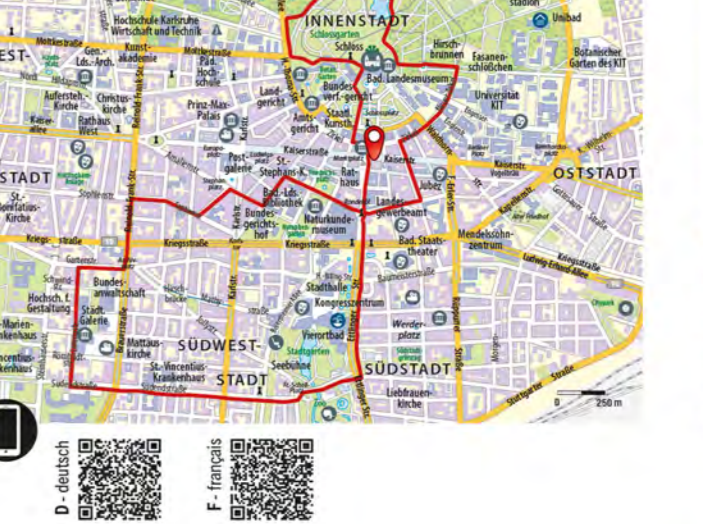

35 Schönbornroute
Circuit de Schönborn

Bruchsal I 66 km I 120 m I 4:33 h
www.bruchsal-erleben.de

36 Tour de Spargel
Circuit des asperges

Bruchsal I 108 km I 115 m I 7 h
www.bruchsal-erleben.de

37 Wohlfühl-Tour
Circuit bien-être

Mingolsheim I 38,7 km I 211 m I 2:40 h
www.kraichgau-stromberg.de

38 Schlösser-Tour
Circuit des châteaux

Gondelsheim I 54 km I 182 m I 3:30 h
www.kraichgau-stromberg.de

39 Öko-Regio-Tour
Circuit écologique du Kraichgau-Stromberg

Jöhlingen I 81,6 km I 728 m I 5:45 h
www.kraichgau-stromberg.de

40 KulturRADtour Karlsruhe
Circuit culturel à Karlsruhe

Karlsruhe I 9 km I 2 m I 2:20 h
www.karlsruhe-erleben.de

41 NaturRADtour Karlsruhe
Sur les traces de la nature à travers Karlsruhe