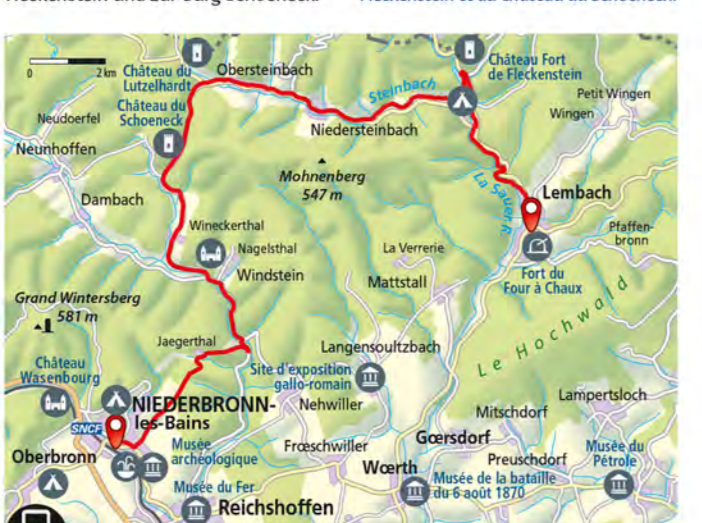

20 MTB-Tour Grand Wintersberg
Circuit VTT du Grand Wintersberg

Niederbronn-les-Bains I 24 km I 920 m I 4 h
www.alsace-verte.com

21 „Stations Vertes“-Tour
Stations Vertes à vélo

Lembach I 28 km I 360 m I 2 h
www.alsace-verte.com

22 Radrout durch die Kurorte
Tour cyclo les stations thermales

Niederbronn-les-Bains I 66 km I 740 m I 1 Tag
www.alsace-verte.com

23 Burgen- & Wäldertour
Route des châteaux et des forêts

Lembach I 42 km I 600 m I 4 h
www.alsace-verte.com