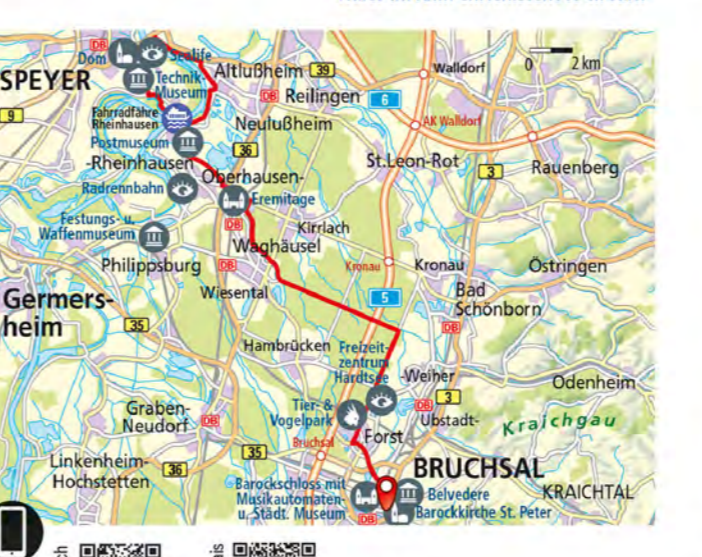

33 Storchentour
Circuit des cigognes

Bellheim I 39 km I 41 m I 2:40 h
www.suedpfalz-tourismus.de

34 Mandelblütentour
Circuit des amandiers en fleurs

Edenkoben I 46 km I 350 m I 3 h
www.suedlicheweinstrasse.de

35 Schönbornroute
Circuit de Schönborn

Bruchsal I 66 km I 120 m I 4:33 h
www.bruchsal-erleben.de

36 Tour de Spargel
Circuit des asperges

Bruchsal I 108 km I 115 m I 7 h
www.bruchsal-erleben.de

37 Wohlfühl-Tour
Circuit bien-être