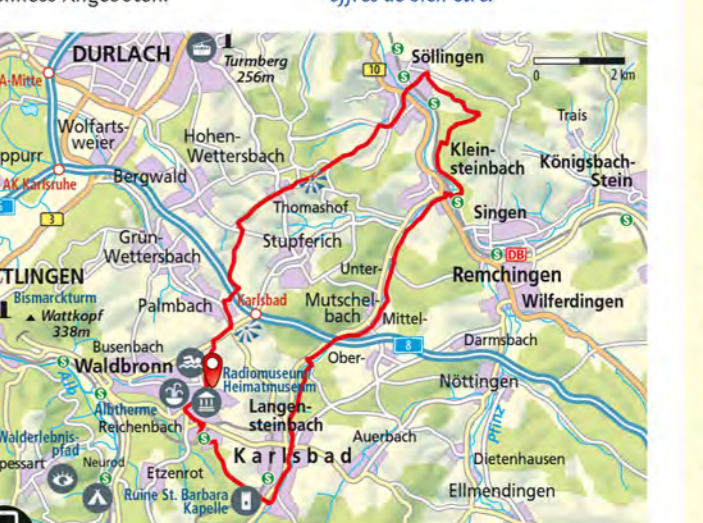

Mingolsheim I 38,7 km I 211 m I 2:40 h
www.kraichgau-stromberg.de

38 Schlösser-Tour
Circuit des châteaux

Gondelsheim I 54 km I 182 m I 3:30 h
www.kraichgau-stromberg.de

39 Öko-Regio-Tour
Circuit écologique du Kraichgau-Stromberg

Jöhlingen I 81,6 km I 728 m I 5:45 h
www.kraichgau-stromberg.de

40 KulturRADtour Karlsruhe
Circuit culturel à Karlsruhe

Karlsruhe I 9 km I 2 m I 2:20 h
www.karlsruhe-erleben.de

41 NaturRADtour Karlsruhe
Sur les traces de la nature à travers Karlsruhe

Karlsruhe I 48 km I 20 m I 3:20 h
www.karlsruhe-erleben.de

42 Waldröner Ausblicke
Panoramas autour de Waldbronn

Waldbronn I 27,6 km I 384 m I 2 h
www.waldbronn-stromberg.de

43 Über die Albtalhöhen
Sur les hauteurs de la vallée de l'Alb

Malsch I 37,4 km I 436 m I 3 h
www.albtal-tourismus.de

Deutsch-französische Genussstouren
Circuits thématiques franco-allemands

„Süße Verführung“
„Douceurs Sucrées“
bellegigau choix I 387 km I 939 m I 27 h
www.v-a-wis-pamina.eu