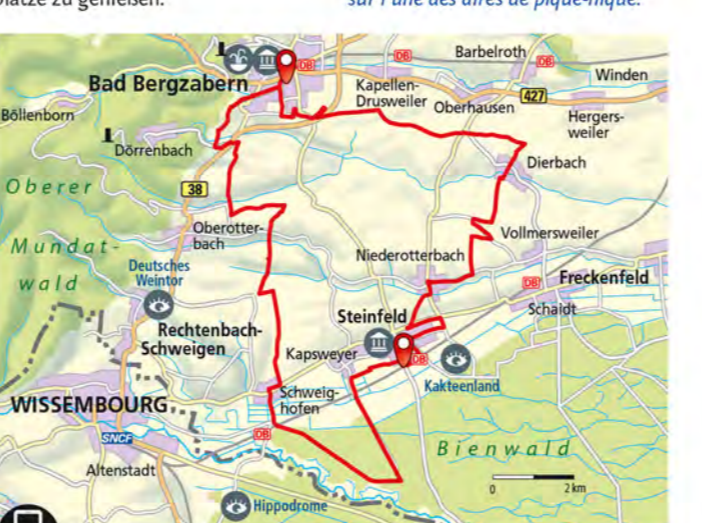

Lembach I 33,1 km I 342 m I 4 h
www.suedpfalz-tourismus.de

29 Burgentour
Circuit des châteaux

Annweiler I 41,8 km I 463 m I 4 h
www.suedlicheweinstrasse.de

30 Viehstrich-Tour
Circuit Viehstrich

Bad Bergzabern I 36 km I 183 m I 2:30 h
www.suedlicheweinstrasse.de

31 Hof zu Hof Tour
Circuit de ferme en ferme

Kandel I 29,2 km I 48 m I 2 h
www.suedpfalz-tourismus.de

32 Winzer-Radrundweg
Circuit des vigneronns

Insheim I 43 km I 273 m I 3 h
www.suedlicheweinstrasse.de