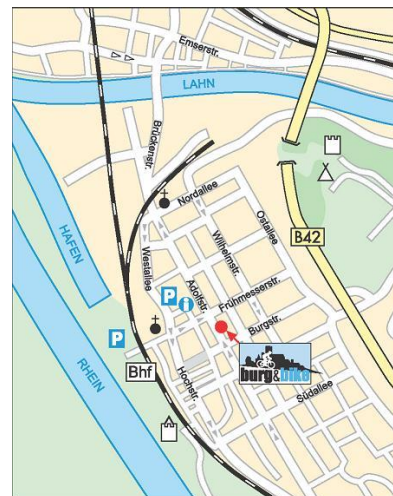

Fahrrad & eBike - Verleih

**Radeln Sie mit uns zu den Highlights der Region.
Erkunden Sie 3 Flüsse an einem Tag: Rhein, Lahn und Mosel.**

eBike / Pedelec	1	Tag	33,00 €	Kaution 150,00 €
eBike / Pedelec	2 - 3	Tage	30,00 €	
eBike / Pedelec	4 - 6	Tage	28,00 €	

bike rental