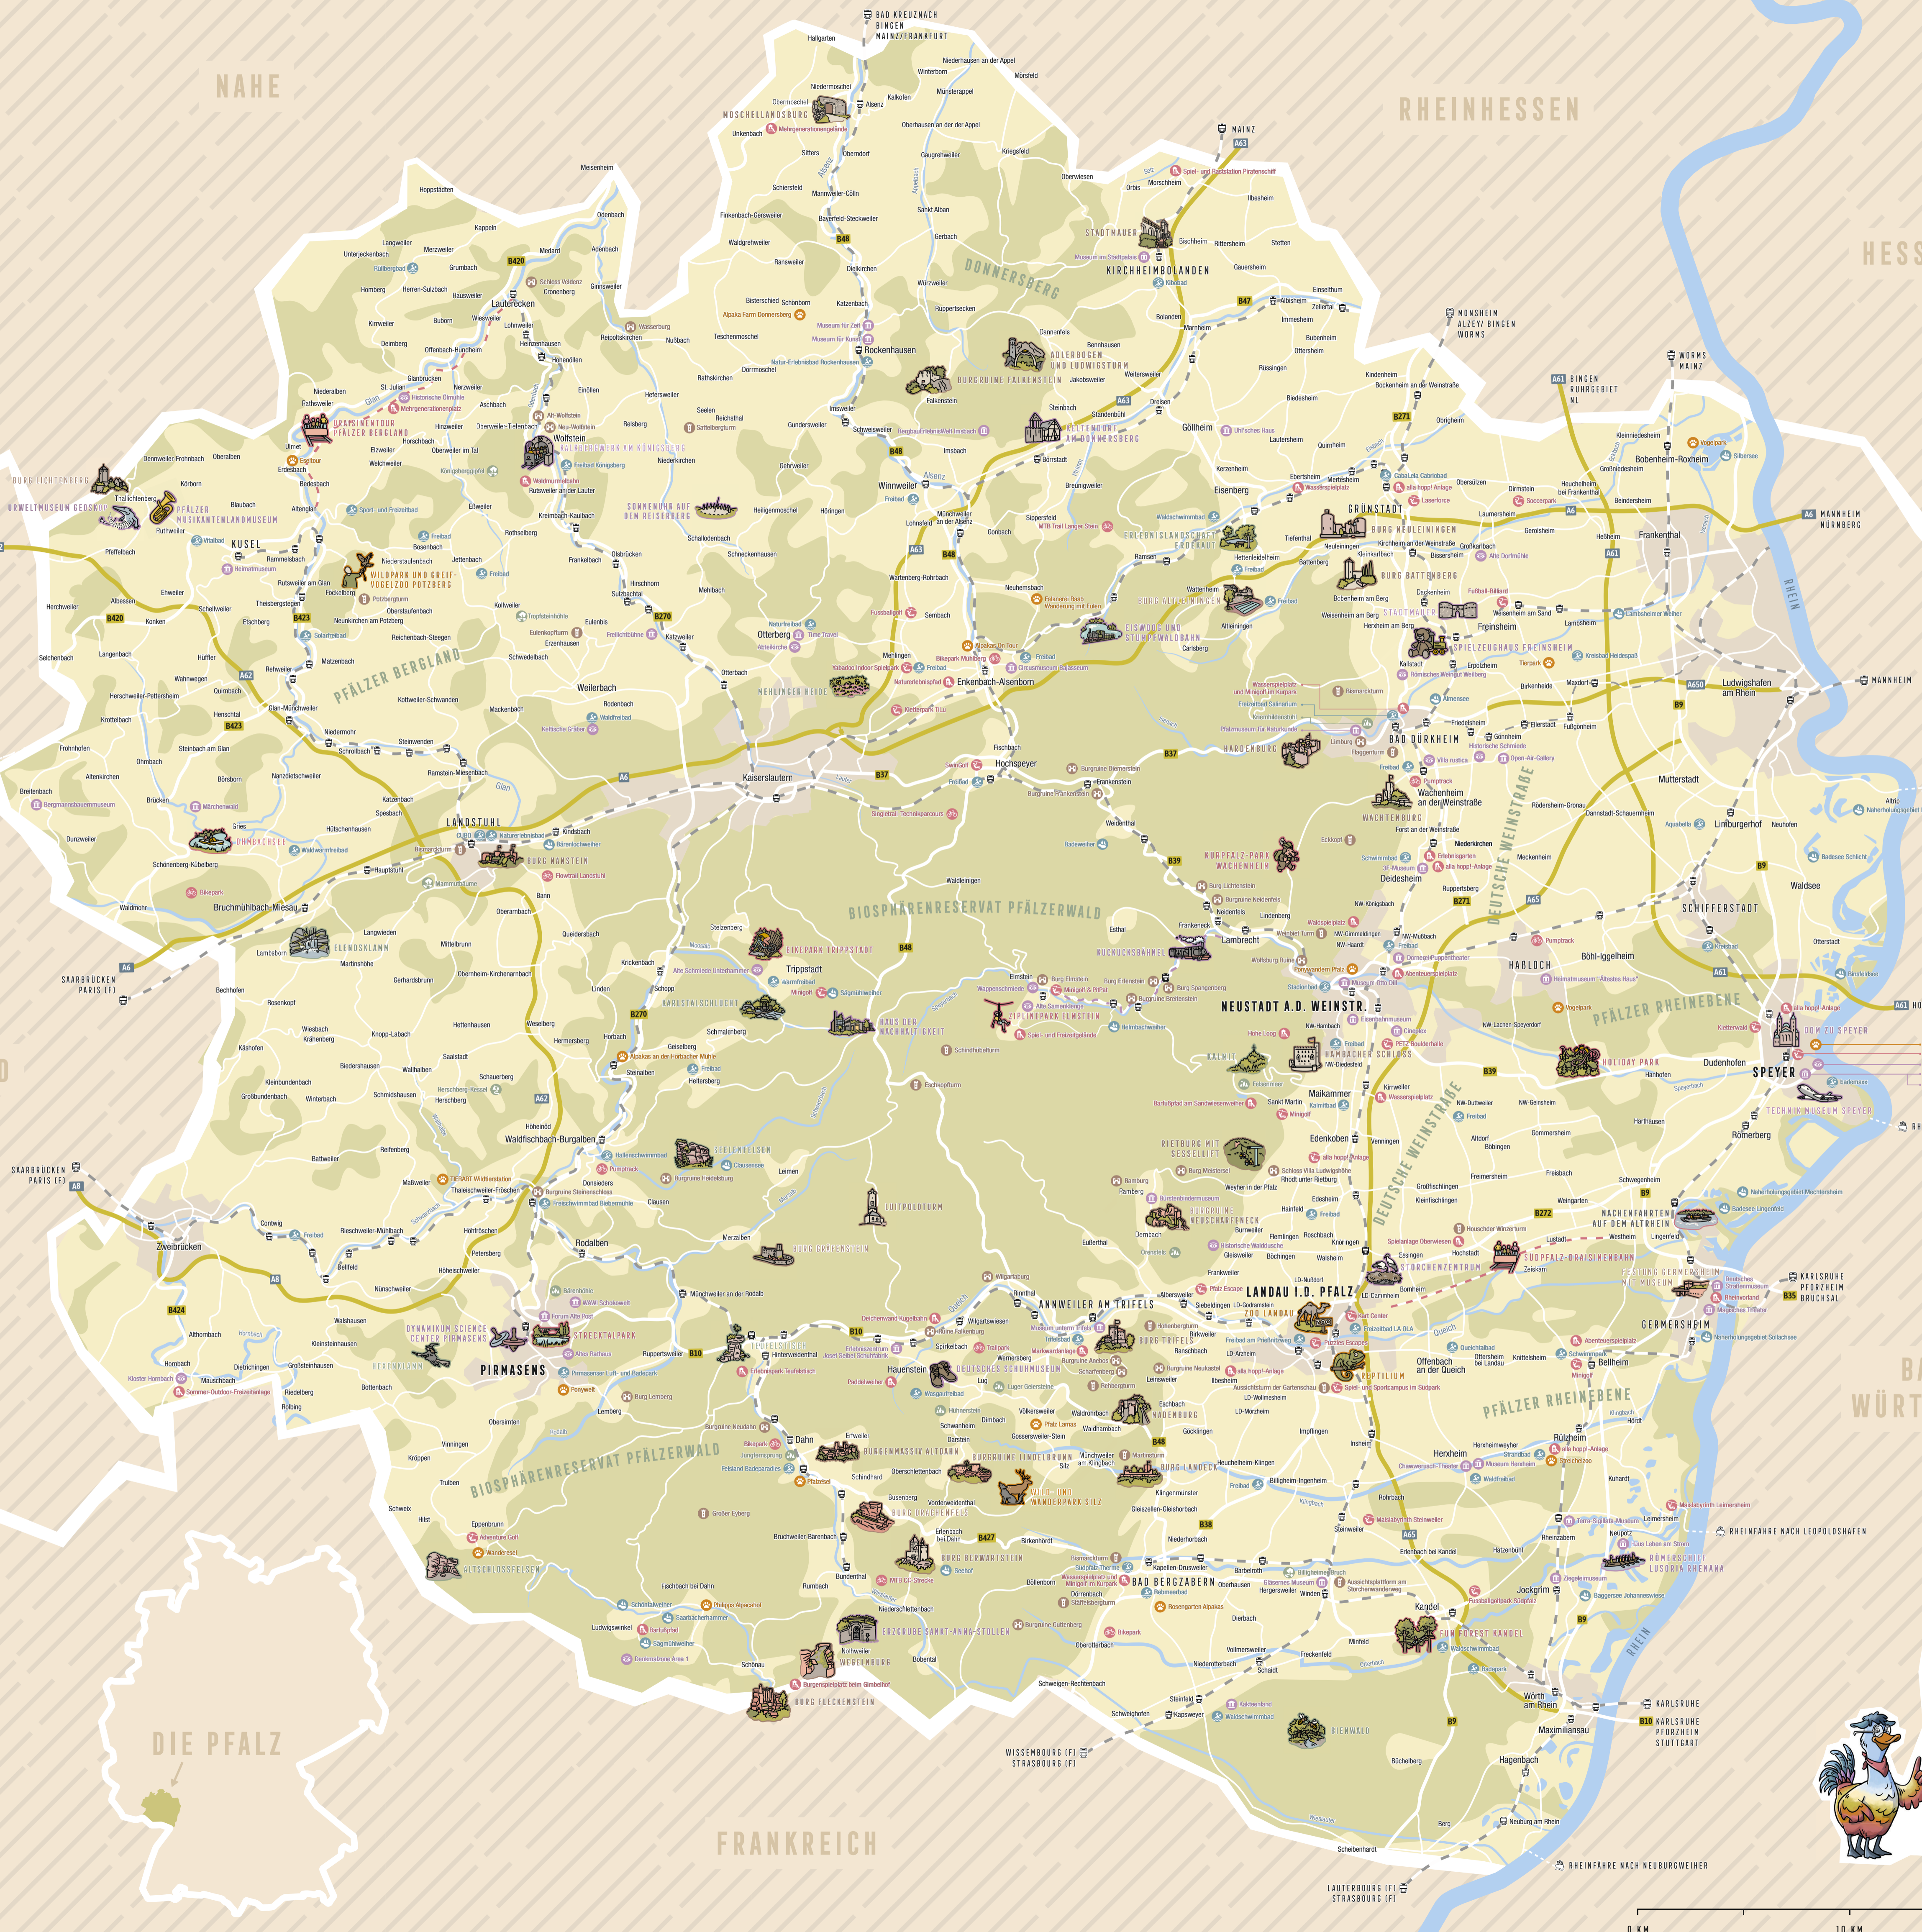

NAHE

RHEINHESSEN

HESSEN

SAARLAND

DIE PFALZ

FRANKREICH

BADEN-WÜRTTEMBERG

- Badeseite
- Freibad
- Hallenbad
- Burg/Schloss
- Turm
- Fels
- Schlucht
- Besondere Naturlandschaft
- Historische Sehenswürdigkeit
- Museum und Kultur
- Abenteuer- und Wassersportplatz
- Sport und Spiel
- Biken
- Tiererlebnis