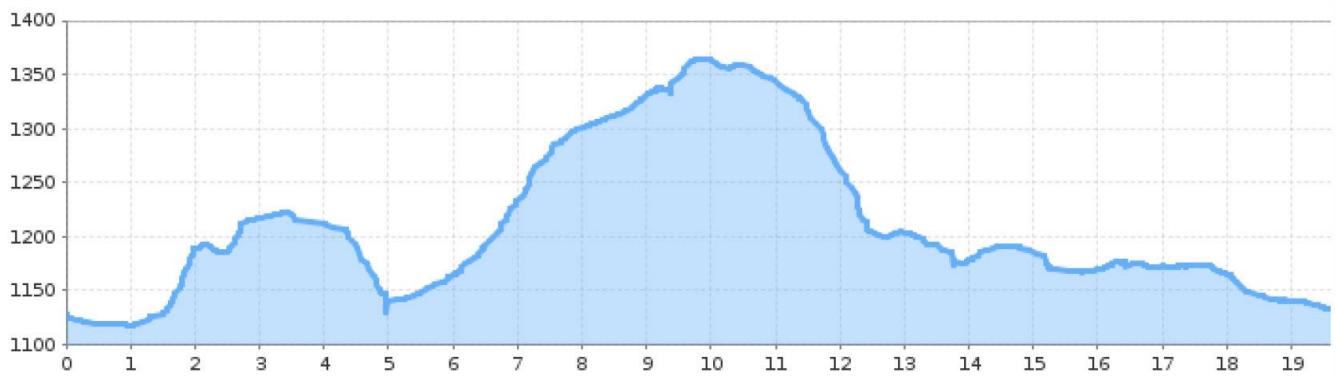

IML Tag2: 10 km - Wildmoos-Wanderung

IML Tag2: 20 km - Katzenkopf-Wanderung

IML Tag2: 30 km - Inntalblick-Wanderung

IML Tag2: 42 km - Olympia-Wanderung