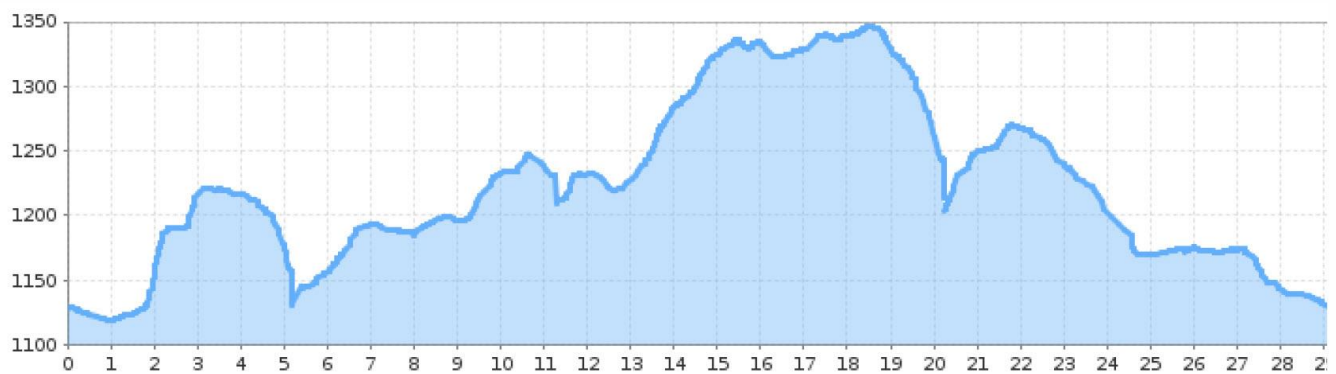

IML Tag2: 10 km - Wildmoos-Wanderung

IML Tag2: 20 km - Katzenkopf-Wanderung

IML Tag2: 30 km - Inntalblick-Wanderung

IML Tag2: 42 km - Olympia-Wanderung