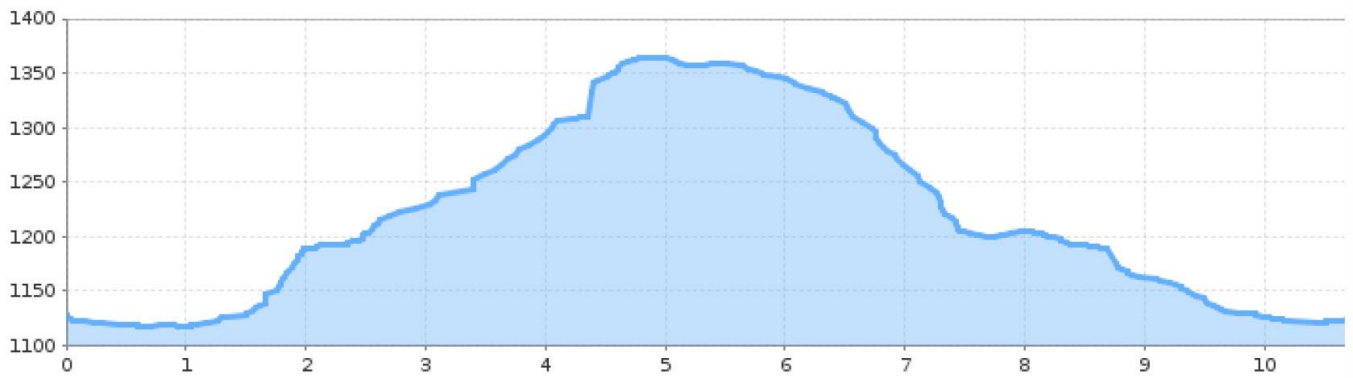

IML Tag2: 10 km - Wildmoos-Wanderung

IML Tag2: 20 km - Katzenkopf-Wanderung

IML Tag2: 30 km - Inntalblick-Wanderung

IML Tag2: 42 km - Olympia-Wanderung