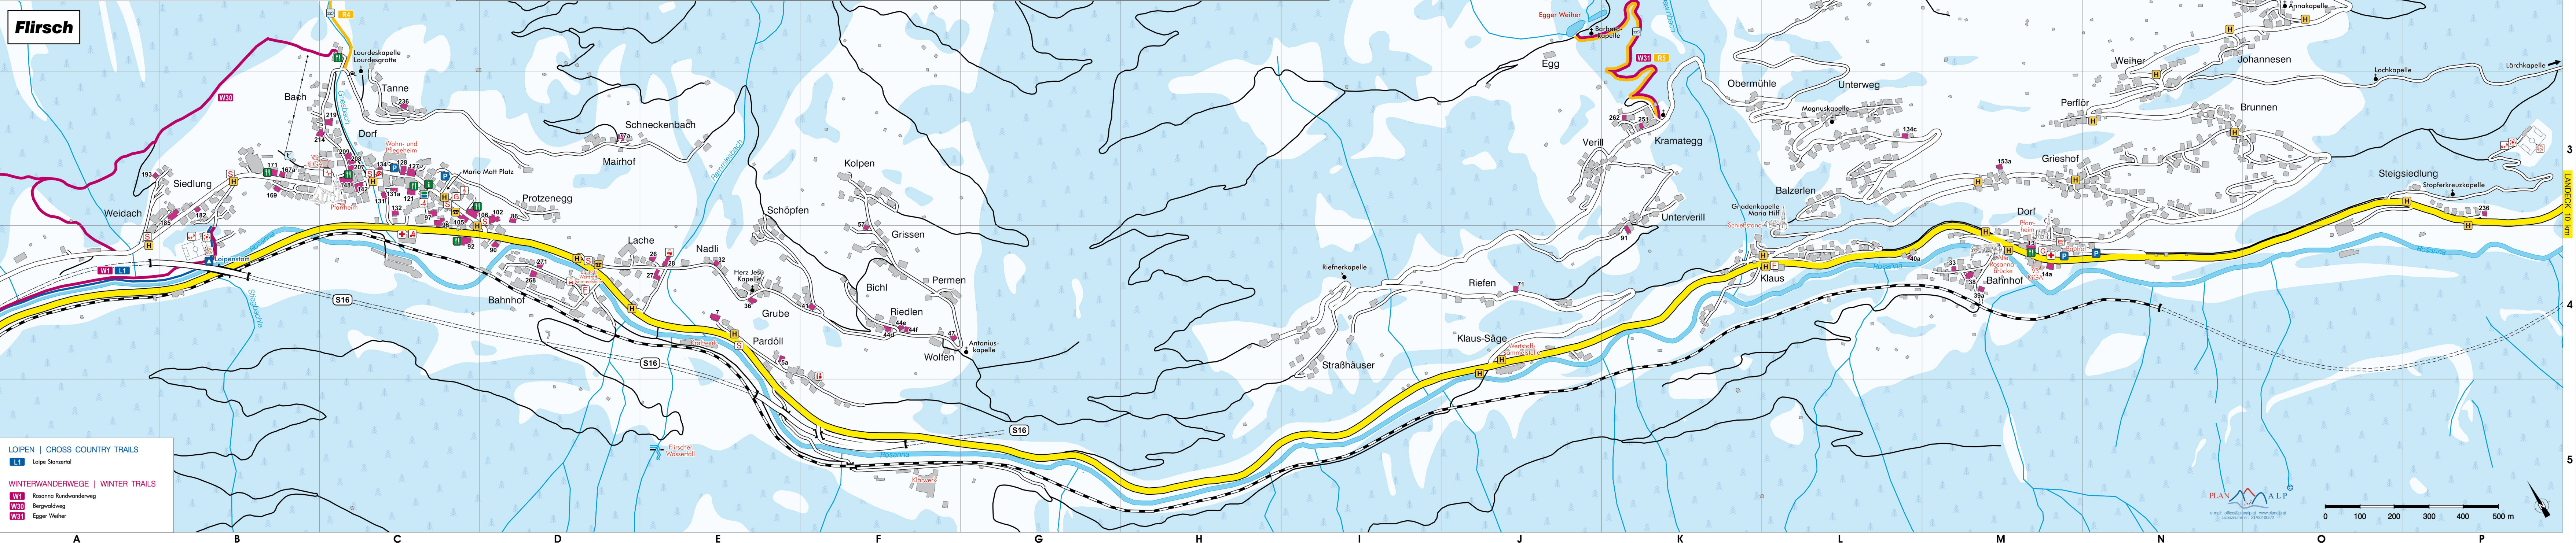

LOIPEN | CROSS COUNTRY TRAILS

WINTERWANDERWEGE | WINTER TRAILS

W1 Rosanna Rundwanderweg
W30 Bergwaldweg
W31 Egger Weiher

st. Anton ARLBERG

Ortsplan Pettneu & Schnann Flirsch & Strengen

VILLAGE MAP, PLAN DU VILLAGE, PIANTA DEL VILLAGGIO