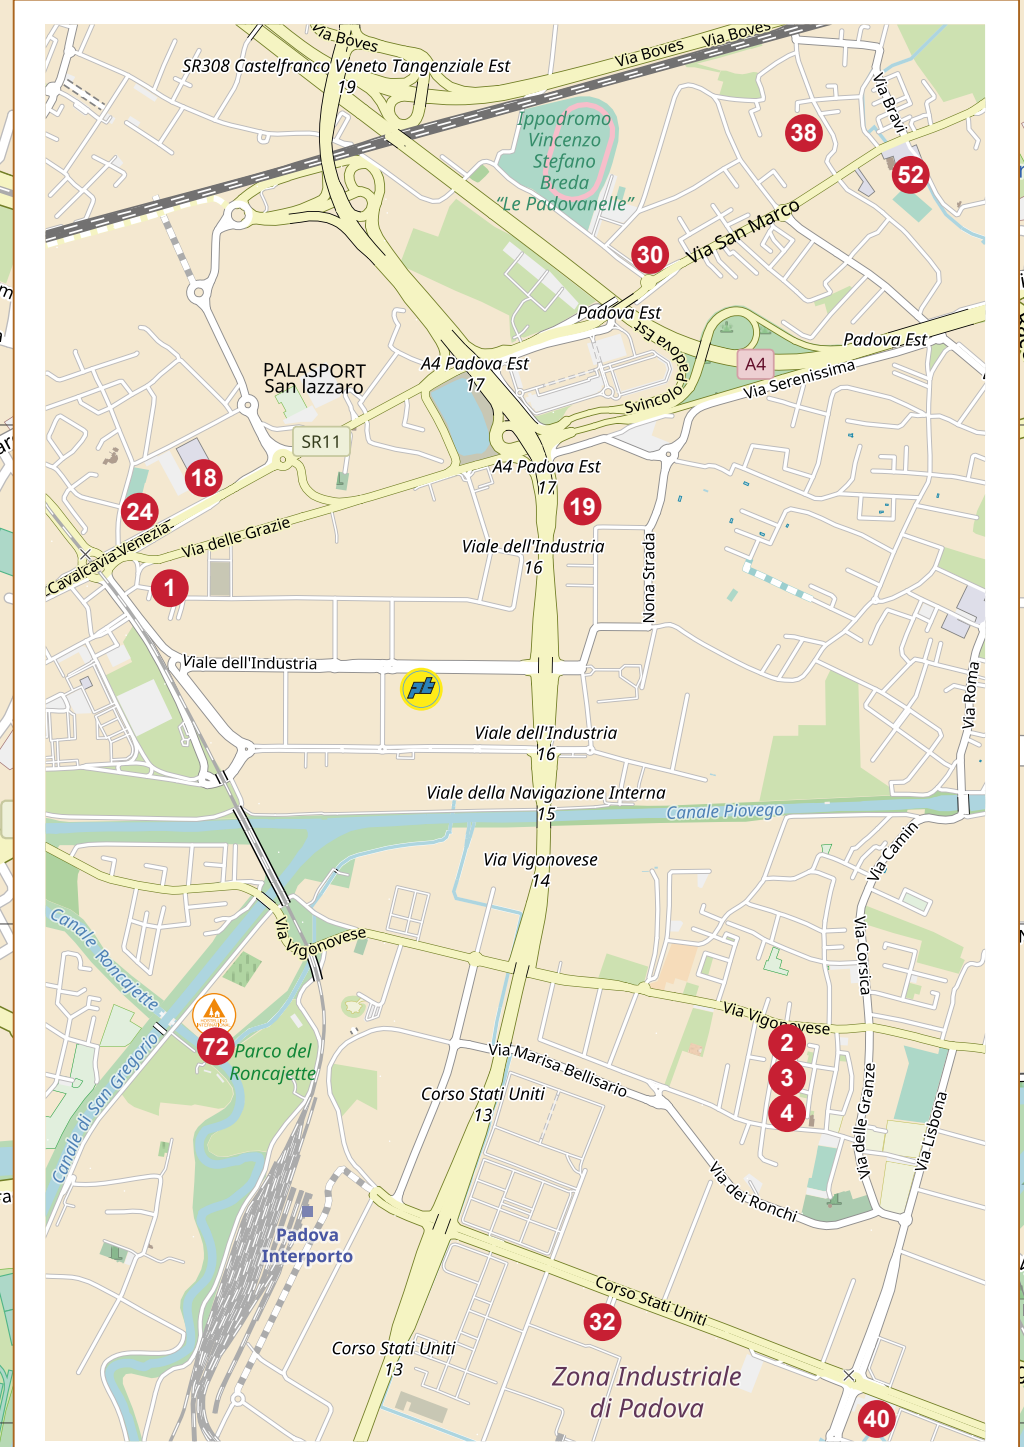

PADOVA

www.turismopadova.it

LEGENDA
ZEICHENERKLÄRUNG
KEY TO SYMBOLS

Parcheggio Parkplatz Car Parking	Taxi
Ospedale Krankenhaus Hospital - First Aid	Hostel
Polizia Polizei Police	Camper Service
Ufficio Postale Postamt Post Office	WC
Stazione Ferroviaria Bahnhof Railway Station	Carabinieri
IAT - Uff. Turistico Fremdenverkehrsbüro Tourist Office	Terminal Bus
Chiesa, Cimiteri, Monumenti e Musei Kirchen, Friedhöfe, Gedenkstätte und Museen Churches, Cemeteries, Memorial and Museums	Fiera Messe Fair
Hotel	

Parcheggi scambiatori
(con collegamento al centro città tramite bus, tram e bici):
Park dei Colli, Via SS. Fabiano e Sebastiano
Park Guizza, Via Guizza
Park Pontevigodarzere, Via A. Verrocchio
Park Bembo, Via Bembo
Park Piovese, Via Piovese
Park Camper Capolinea Tram Nord Pontevigodarzere
(solo per camper/for campers only), Via Pontevigodarzere
Gestore Best in Parking www.bestinparking.it
Park Rabin (anche per bus/also for bus) - Prato della Valle,
Via 58ª Fanteria (E3)