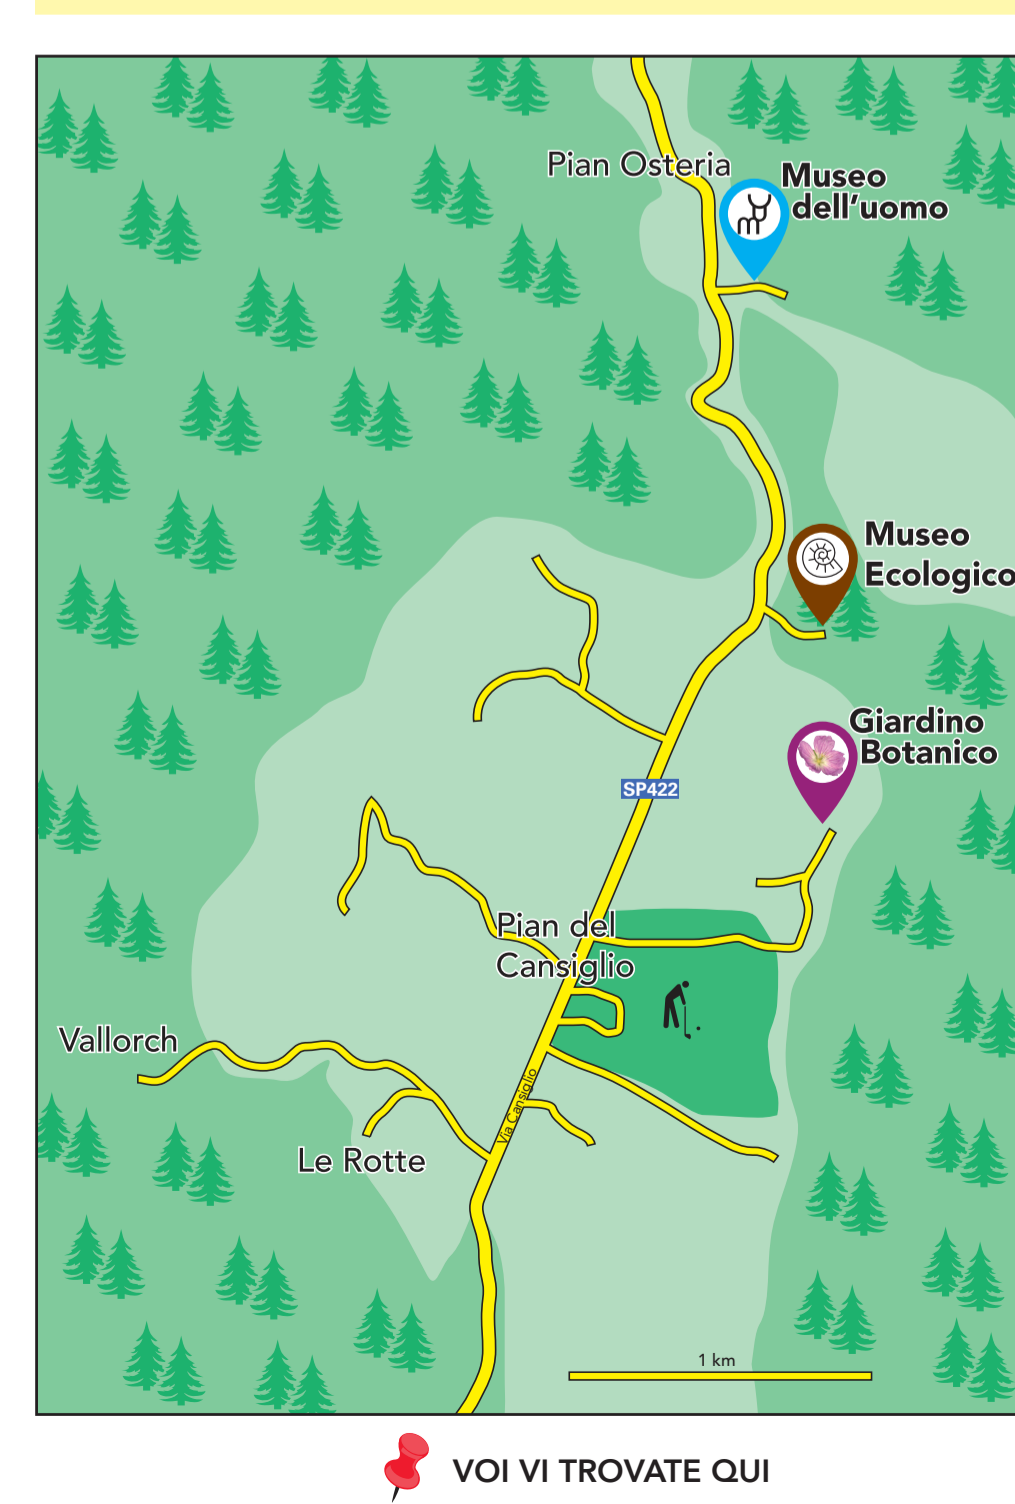

Musei e Mostre

Museo dell'Uomo in Cansiglio "A. Vieceli" Centro Etnografico e di Cultura Cimbra
Giovedì - Venerdì: 14.00-18.00
Sabato - Domenica e festivi: 10.00-12.30 e 14.00-18.00
Giardino Botanico Alpino "G. Lorenzoni"
Mercoledì - Giovedì - Venerdì: 10.00 - 2.00 e 13.00 - 17.00
Sabato - Domenica e festivi: 10.00 - 12.30 e 14.00 - 18.00
Museo di Ecologia "G. Zanardo"
Sale dedicate agli aspetti naturalistici ed ecologici dell'altopiano del Cansiglio, con particolare riferimento alla faggeta. Ingresso libero.
Venerdì: 14.00 - 17.00
Sabato - Domenica e festivi: 10.00-12.30 e 14.00-17.00