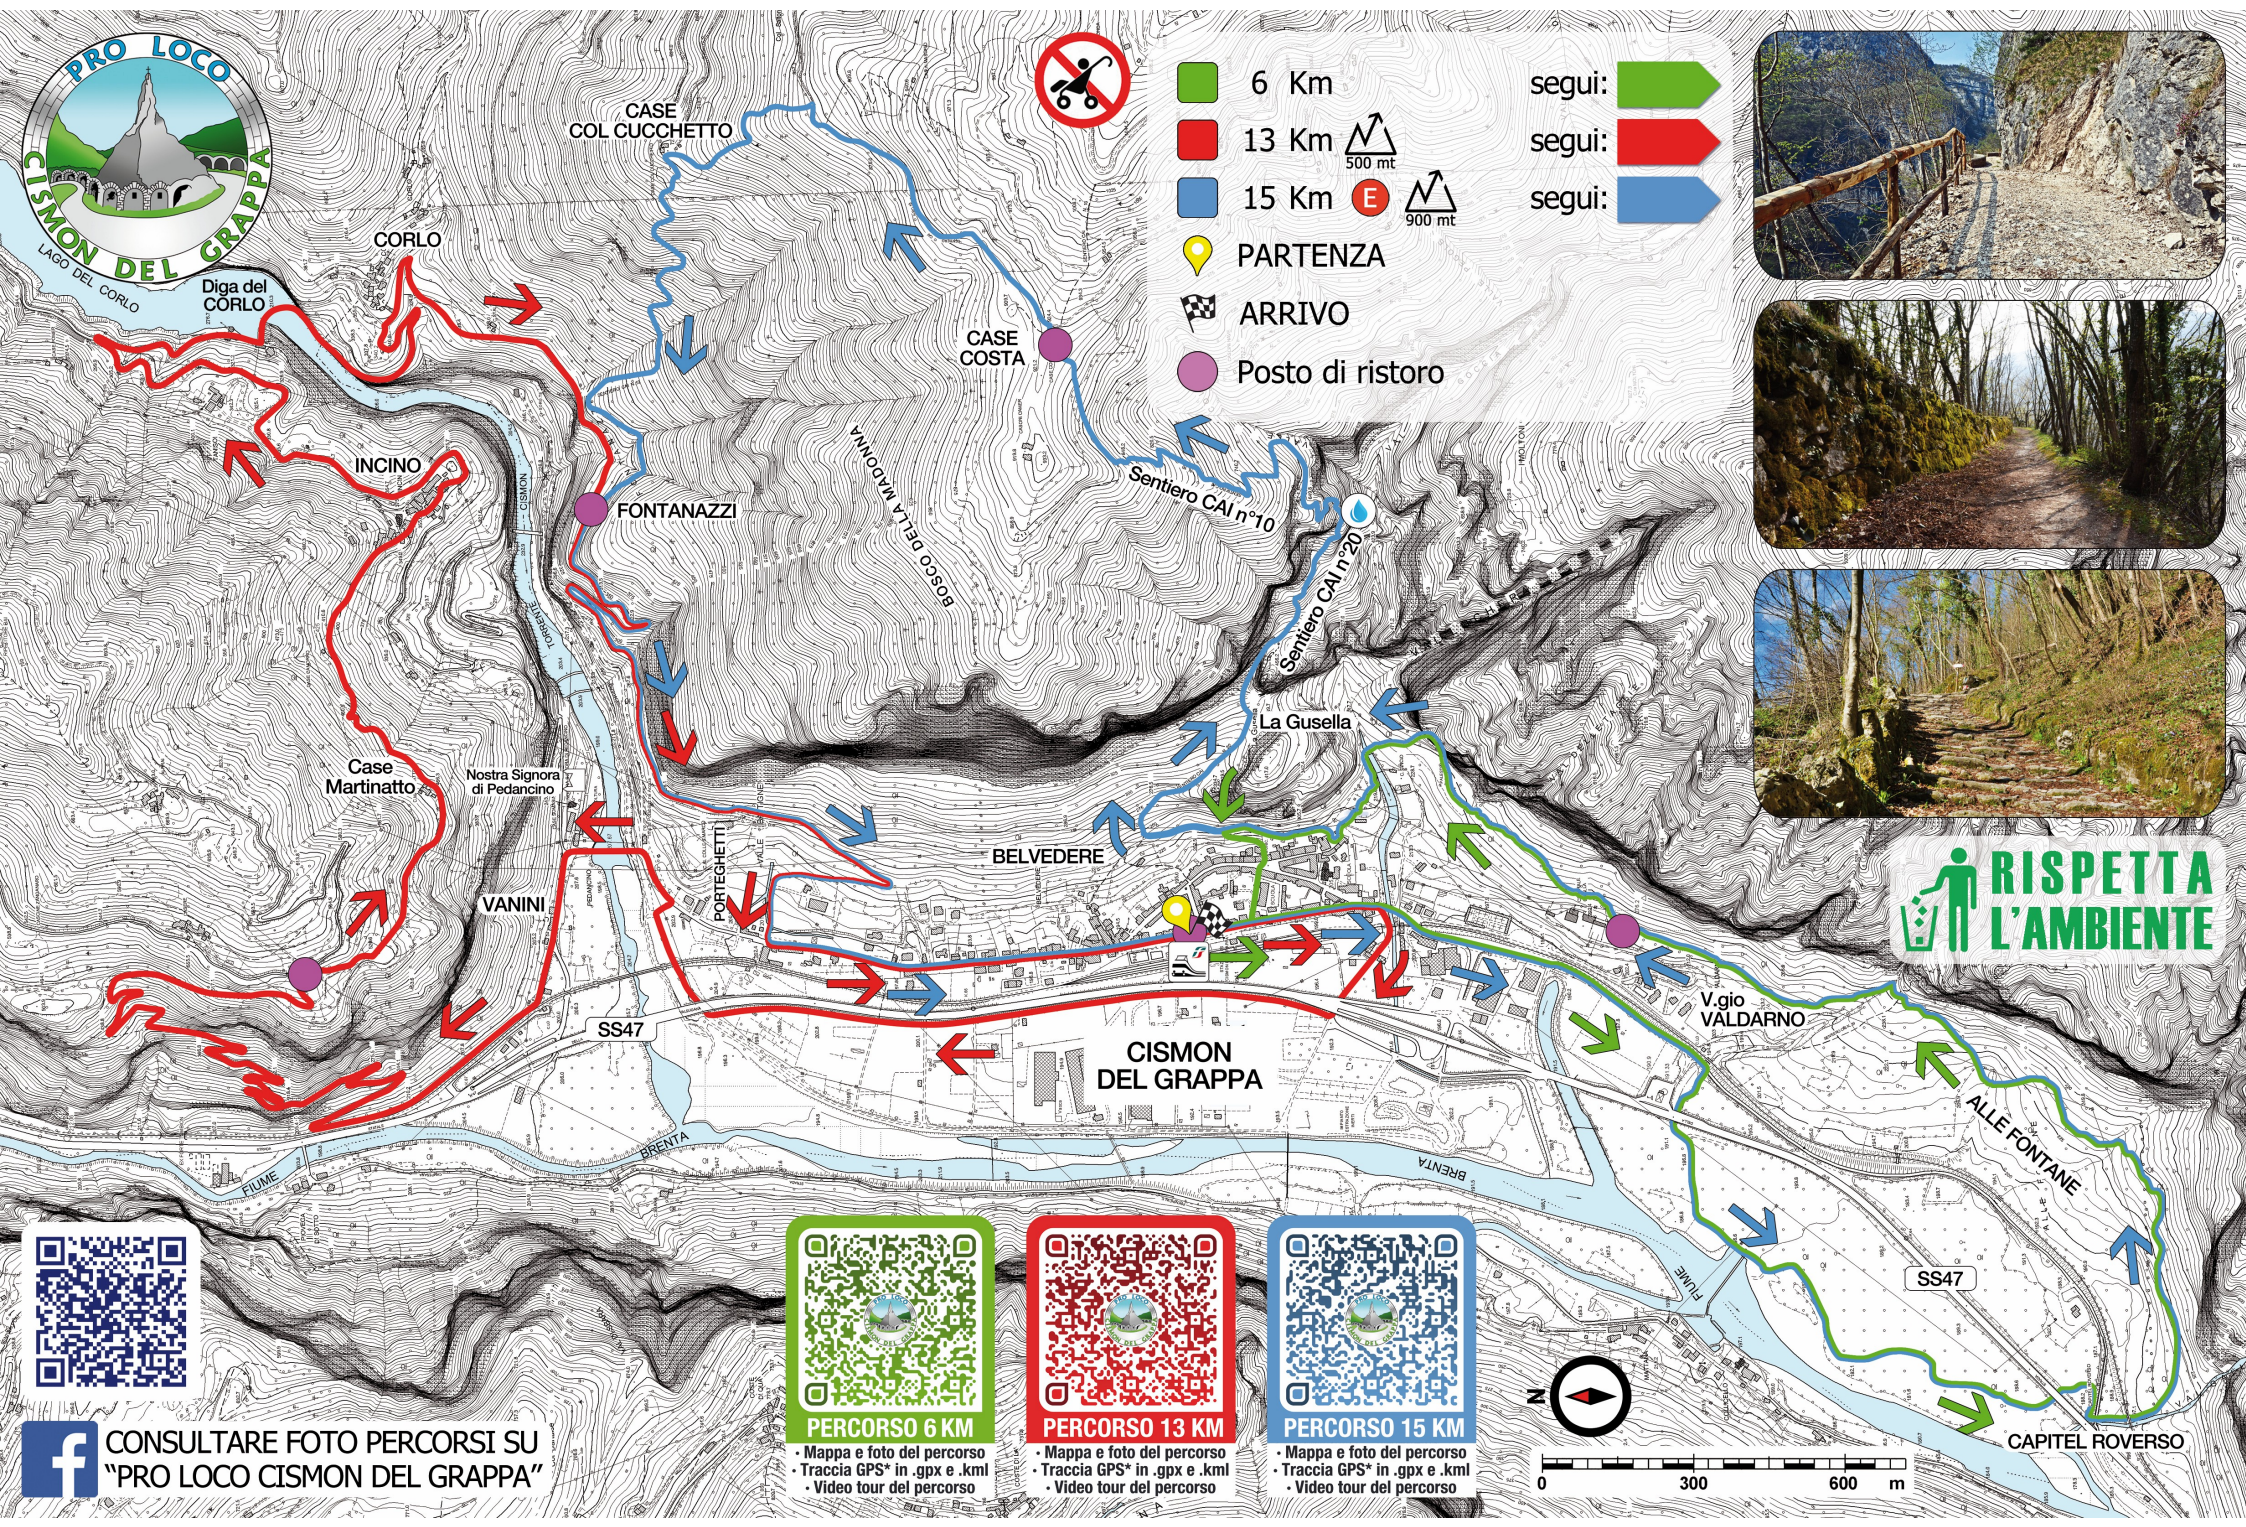

- 6 Km
- 13 Km
- 15 Km
- PARTENZA
- ARRIVO
- Posto di ristoro

- seguì:
- seguì:
- seguì:

CONSULTARE FOTO PERCORSI SU "PRO LOCO CISON DEL GRAPPA"

**PERCORSO 6 KM**  
• Mappa e foto del percorso  
• Traccia GPS\* in .gpx e .kml  
• Video tour del percorso

**PERCORSO 13 KM**  
• Mappa e foto del percorso  
• Traccia GPS\* in .gpx e .kml  
• Video tour del percorso

**PERCORSO 15 KM**  
• Mappa e foto del percorso  
• Traccia GPS\* in .gpx e .kml  
• Video tour del percorso