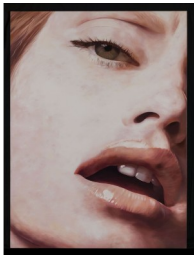

Debora Hirsch (San Paolo, 1967)

Senza titolo, 2002
olio su tela
Verona, Musei Civici
Galleria d'Arte Moderna
Achille Forti, acquisto 2002