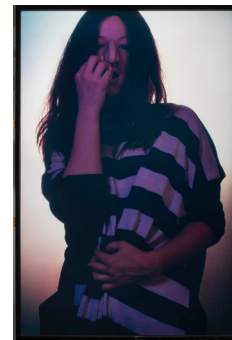

**Cindy Sherman (New Jersey,
1954)**
Untitled #139, 1984
fotografia a colori
Verona, Musei Civici
Galleria d'Arte Moderna
Achille Forti, acquisto 2001