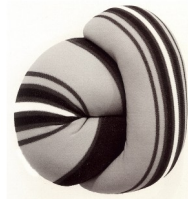

Paola Pezzi (Brescia, 1963)
Action, 2002
segatura, stoffa multicolore cucita
Verona, Musei Civici
Galleria d'Arte Moderna
Achille Forti, acquisto 2002