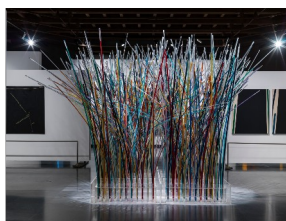

Eugenio Degani (Verona, 1923 - 2000)

Il canneto, 1965

tubi in plexiglas con acqua
colorata con anilina, inseriti in
basi in plexiglas

Verona, Musei Civici
Galleria d'Arte Moderna
Achille Forti, donazione Carlo
e Sandra Degani 2012