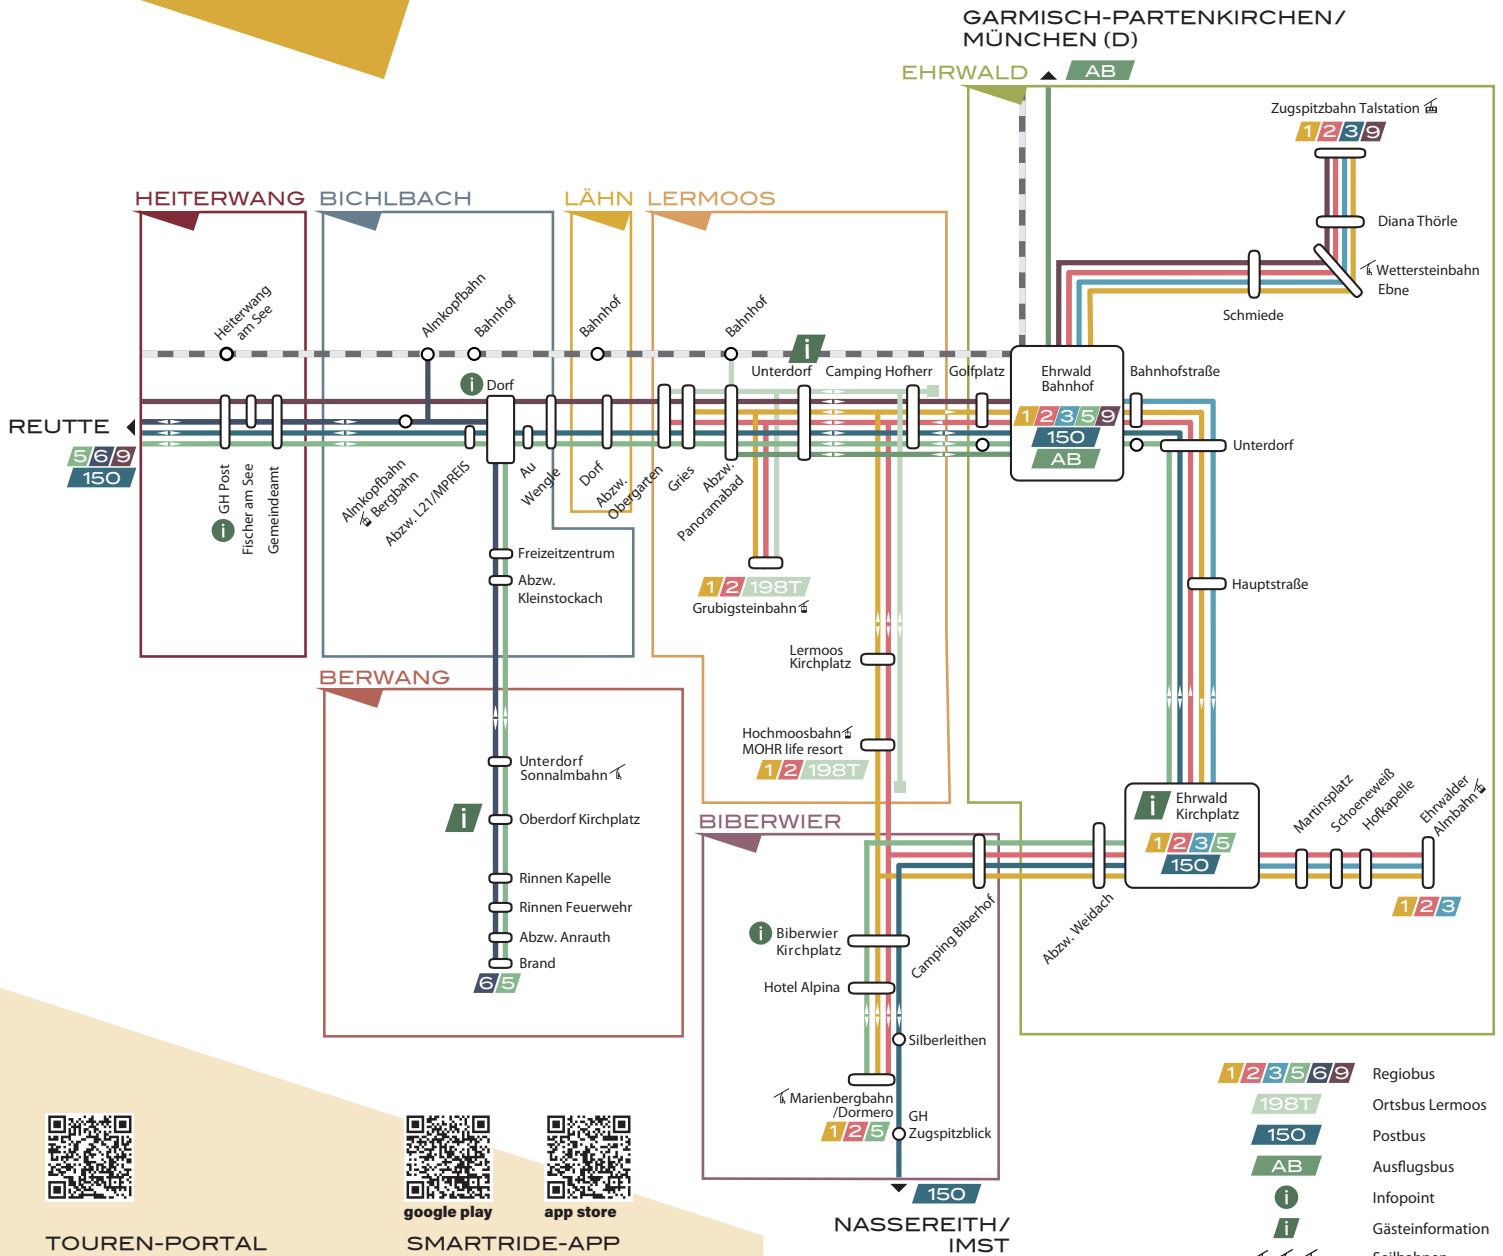

MOBILITÄTSFOLDER

UNTER WEGS

FAHRPLÄNE

Ehrwald | Lermoos | Berwang
Biberwier | Bichlbach/Lähn-Wengle
Heiterwang am See | Namlos

HERZLICH WILLKOMMEN

Ankommen, die Tiroler Zugspitz Arena entdecken und den Urlaub in den Bergen genießen. Unsere Region ist immer eine Reise wert und mit den öffentlichen Verkehrsmitteln sind die Highlights leicht erreichbar.

Kristallklare Gebirgsseen oder Freibäder laden an heißen Sommertagen bei traumhaftem Panorama zum Erfrischen ein.

Wir wünschen einen unvergesslichen Urlaub.

DER BERG RUFT

UNSERE BUSLINIEN

- 1** ▶ Ehrwald Zugspitzbahn – Bahnhof – Kirchplatz – Almbahn
◀ Ehrwald – Biberwier – Lermoos – Ehrwald
- 2** ▶ Ehrwald – Lermoos – Biberwier – Ehrwald
◀ Ehrwald Almbahn – Kirchplatz – Bahnhof – Zugspitzbahn
- 3** ▶ Ehrwald Zugspitzbahn – Bahnhof – Kirchplatz – Almbahn
- 5** ▶ Berwang – Bichlbach – Lermoos – Ehrwald – Biberwier
◀ Biberwier – Ehrwald – Lermoos – Bichlbach – Berwang
- 6** ▶ Brand – Berwang – Bichlbach – Heiterwang – Hängebrücke Süd
◀ Hängebrücke Süd – Heiterwang – Bichlbach – Berwang – Brand

▶ Brand – Berwang – Bichlbach – Heiterwang
◀ Heiterwang – Bichlbach – Berwang – Brand
- 9** ▶ Ehrwald – Lermoos – Bichlbach – Heiterwang – Reutte
◀ Reutte – Heiterwang – Bichlbach – Lermoos – Ehrwald
- Schiffahrt** ▶ Schiffahrt Heiterwanger See / Plansee
- 198T** ▶ Lermoos Kirchplatz – Oberdorf – Grubigsteinbahn – Bahnhof – Obergarten
◀ Lermoos Bahnhof – Grubigsteinbahn – Kirchplatz
- 150** ▶ Reutte – Bichlbach – Ehrwald – Nassereith
- AB** ▶ Ausflugsbus: Lermoos – Ehrwald – Garmisch

GÄSTEKARTE

Als Gast der Tiroler Zugspitz Arena genießen Sie mit Ihrer Gästekarte zahlreiche Vorteile. U. a. fahren Sie kostenlos mit allen Bussen innerhalb der Region Tiroler Zugspitz Arena (außer Linie 160X) von Fernpass GH Zugspitzblick bis Berwang/Brand, Heiterwanger See und Highline 179, NEU mit Linie 9 bis Reutte.