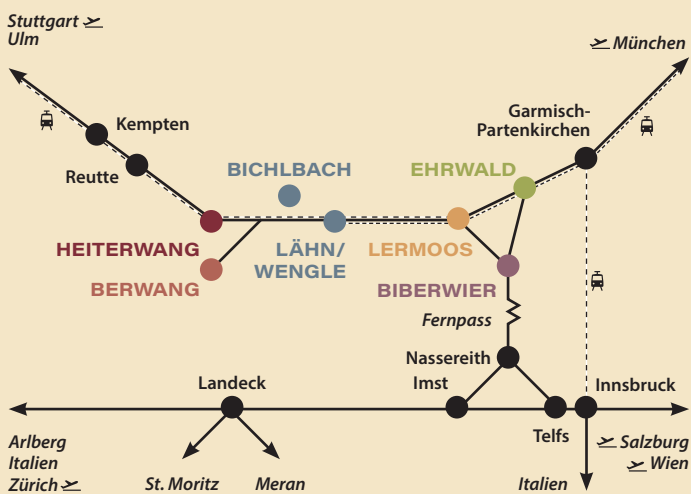

ANREISE

www.zugspitzarena.com

Tiroler Zugspitz Arena

Schmiede 15 | 6632 Ehrwald | Österreich | +43 5673 20 000

In Kooperation mit: **Tirol**

Herausgeber: Tourismusverband Tiroler Zugspitz Arena | Design: inpublic.at | Bildnachweis: Archiv Tiroler Zugspitz Arena, Deutsche Bahn AG / Uwe Miethe (Zugfahrplan), Bunte Hotel Fischer am See GmbH & Co. KG
Nachhaltig gedruckt in der Region auf 100% Recyclingpapier, zertifiziert nach dem Österreichischen Umweltzeichen und dem EU Ecolabel. Alle Angaben ohne Gewähr. Druckfehler vorbehalten.